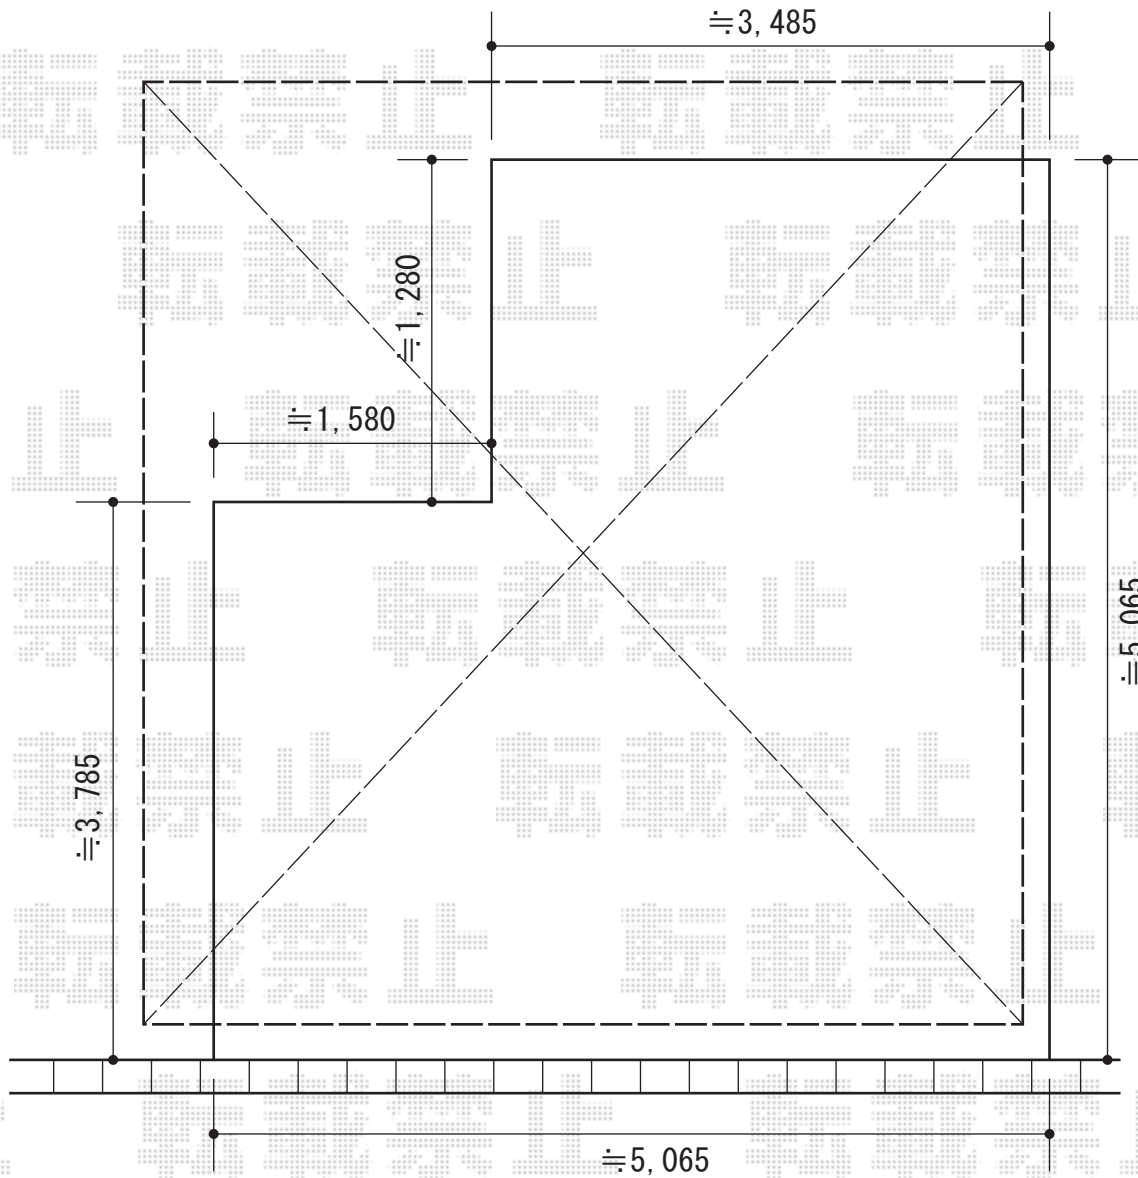

ジーポート neo Aタイプ 2台用 角柱仕様 積雪~100cm対応

ジーポート neo Aタイプ 2台用 角柱仕様 積雪~100cm対応

幅=5,511mm

奥行=5,456mm または 5,966mm

色：プラチナステン

屋根材：遮光タイプ/ガルバリウム折板 (0.8mm厚・グレー) \*別途

柱仕様：標準角柱仕様 (有効高 約2,355mm)

横材：あり