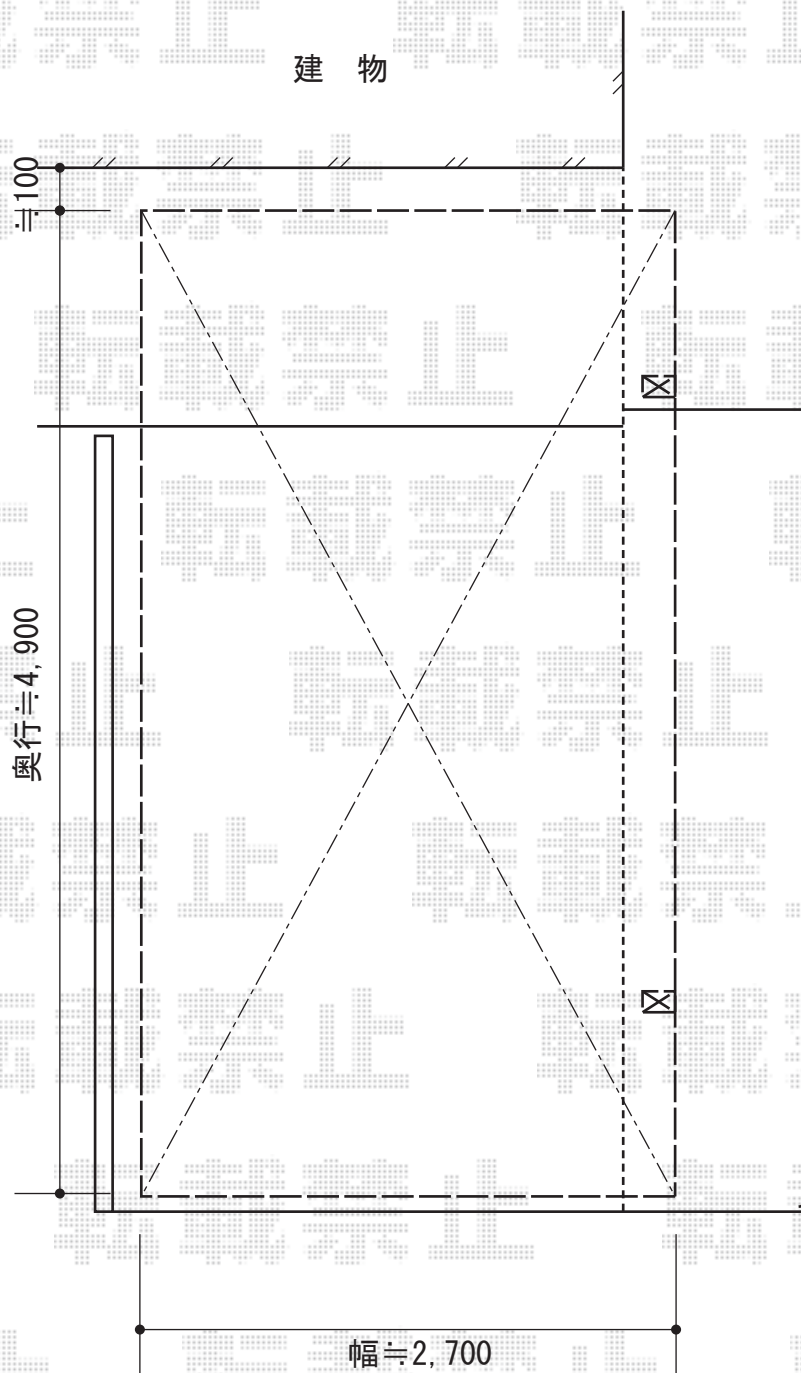

プレシオスポート 積雪～20cm対応

Value Select プレシオスポート 積雪～20cm対応

幅=2,700mm

奥行=5,052mm

色：チャコールブラック

屋根材：熱線遮断ポリカーボネート（スカイブルーマット調）

柱仕様：ハイルーフ仕様（有効高 約2,355mm）

現場状況や作図制限により概略図の内容と多少の違いが生じることがございます。  
施工時は、現場優先とさせて頂きたく思いますので、お立会い頂き、  
最終のご指示のほど、何卒、宜しくお願い致します。