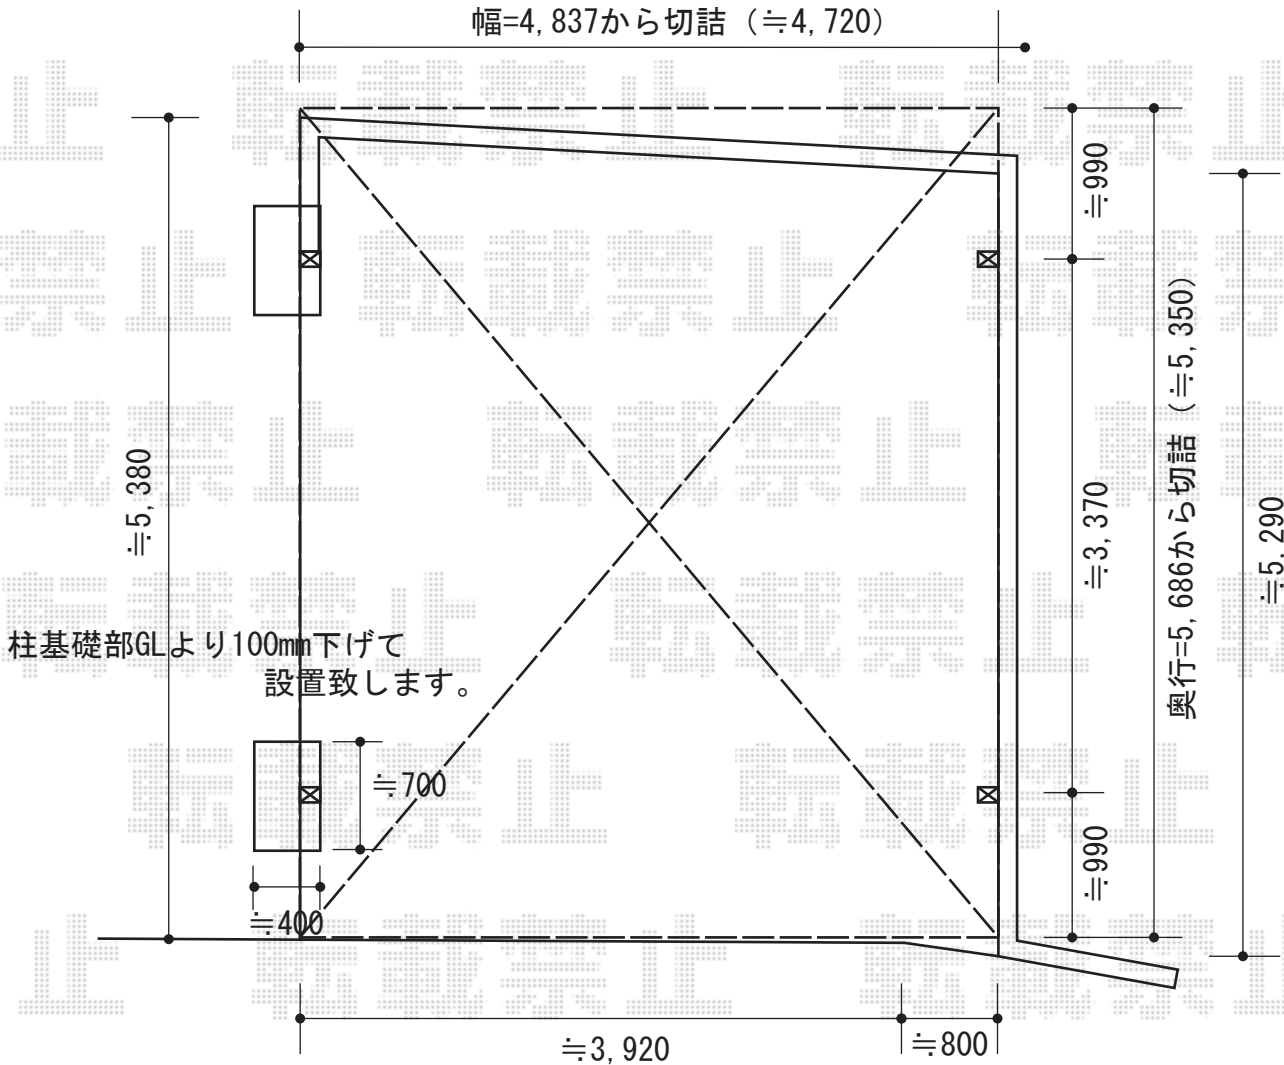

カーブポートシグマIII ワイド 積雪～30cm対応

トステム カーブポートシグマIII ワイド 積雪～30cm対応
幅=4,837mm
奥行=5,686mm
色：シャイングレー
屋根材：ポリカーボネート（ブラウン）
柱仕様：ロング柱23仕様（有効高 約2,300mm）

現場状況や作図制限により概略図の内容と多少の違いが生じることがございます。
施工時は、現場優先とさせて頂きたく思いますので、お立会い頂き、
最終のご指示のほど、何卒、宜しくお願い致します。