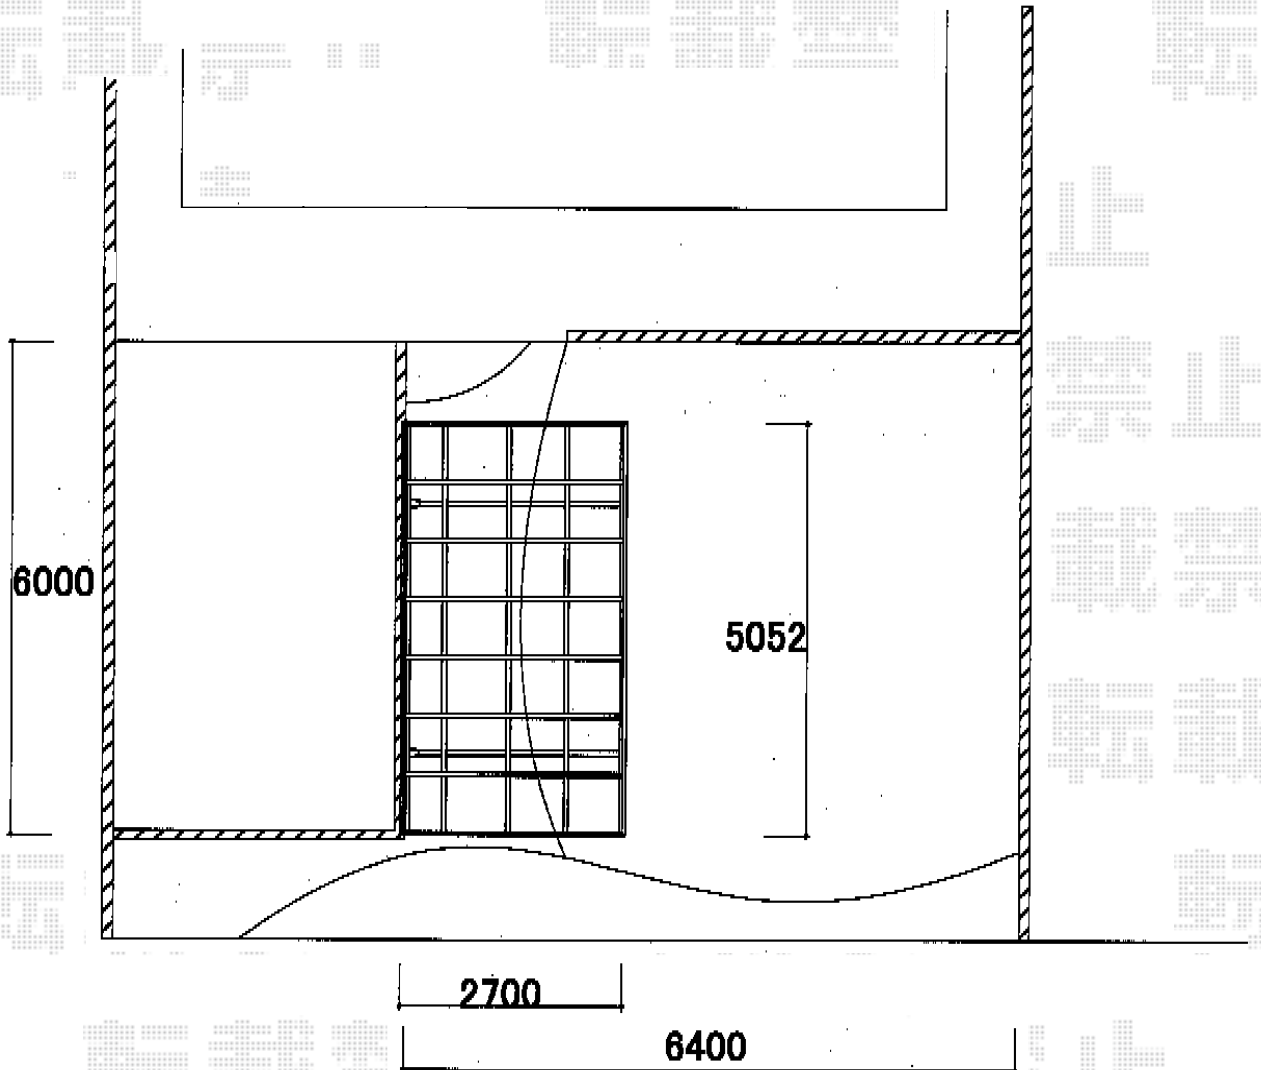

プレシオスポーツ 積雪～20cm対応

プレシオスポーツ 積雪～20cm対応

幅=2,700mm

奥行=5,052mm

色：ノーブルステン

屋根材：ポリカーボネート（スカイブルー）

柱仕様：標準柱仕様（有効高 約1,800mm）

オプション：収納式物干しセット2型（2本入）×1