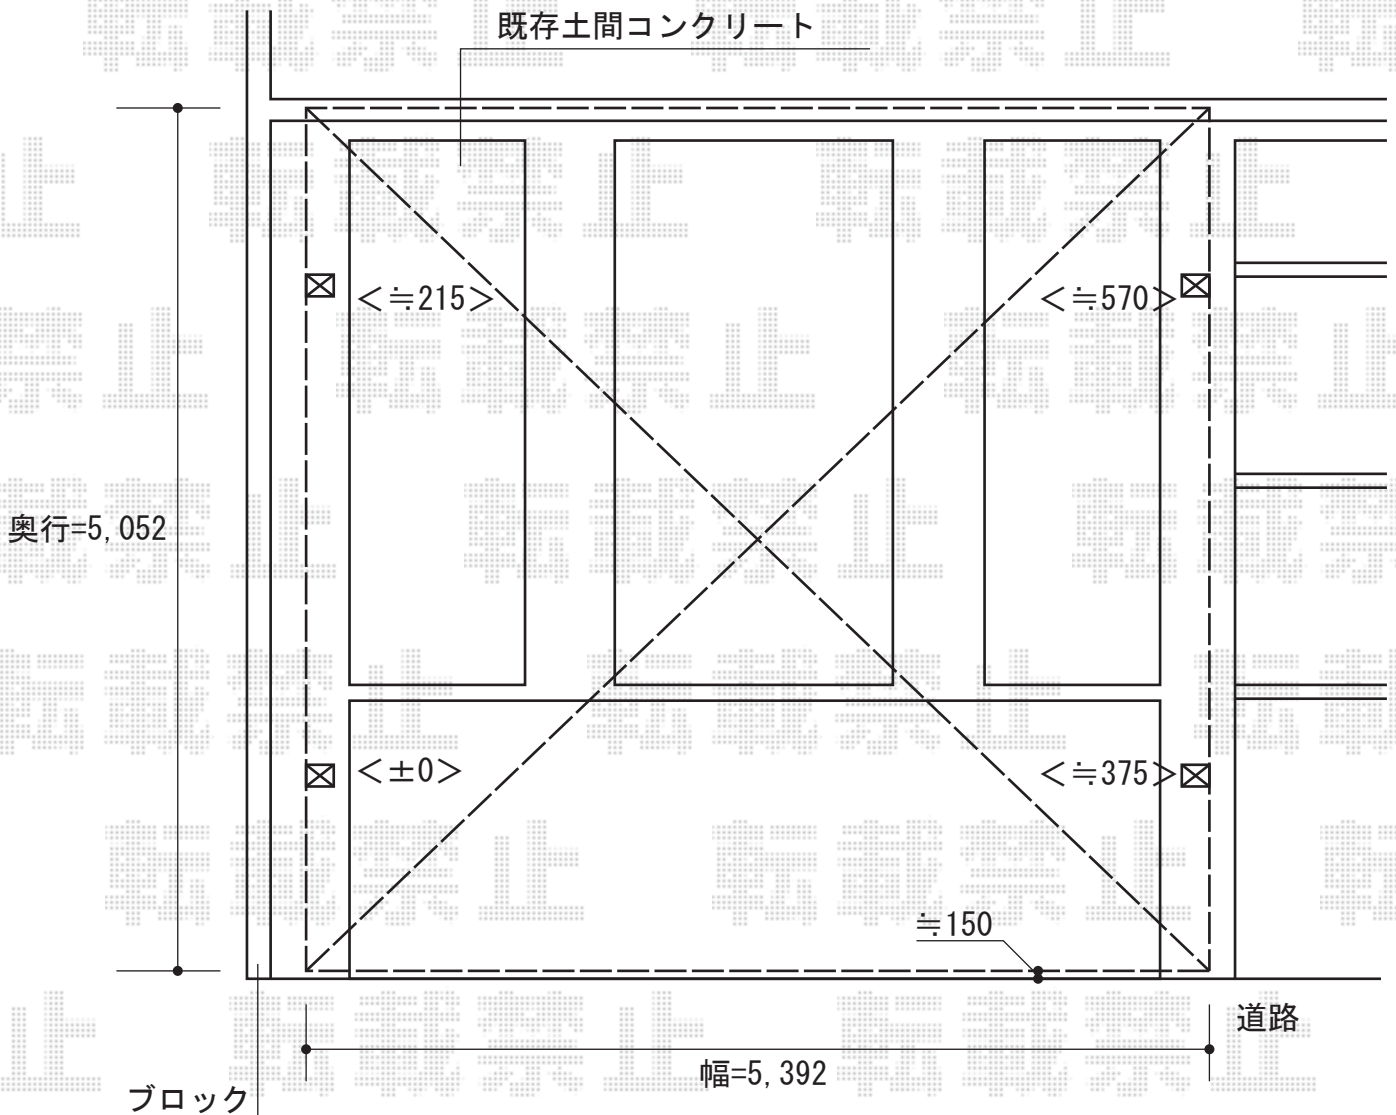

レイナツインポート 積雪~20cm対応

レイナツインポート 積雪~20cm対応

幅=5,392mm

奥行=5,052mm

色：プラチナステン

屋根材：熱線遮断ポリカーボネート（アースブルーマット調）

柱仕様：ハイルーフ仕様（有効高 約2,355mm）

現場状況や作図制限により概略図の内容と多少の違いが生じることがございます。
施工時は、現場優先とさせて頂きたく思いますので、お立会い頂き、
最終のご指示のほど、何卒、宜しくお願い致します。