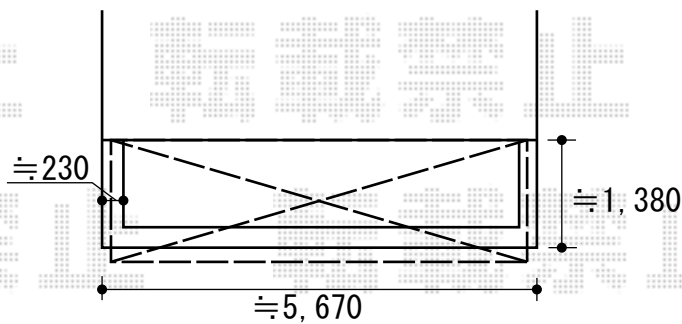

ライザーテラスⅡR型 屋根タイプ 連棟 積雪～20cm対応

トステム ライザーテラスⅡR型 屋根タイプ 連棟 積雪～20cm対応
間口=関東間1.5+1.5間 (柱芯々5,260mm 屋根幅5,480mm)
出幅=5尺 (1,485mm)
色：シャイングレー
屋根材：ポリカーボネート (ブラウン)
柱仕様：柱奥行移動タイプ
施工方法：下止め
オプション：吊り下げ物干し 標準 3本入

現場状況や作図制限により概略図の内容と多少の違いが生じることがございます。
施工時は、現場優先とさせて頂きたく思いますので、お立会い頂き、
最終のご指示のほど、何卒、宜しくお願い致します。