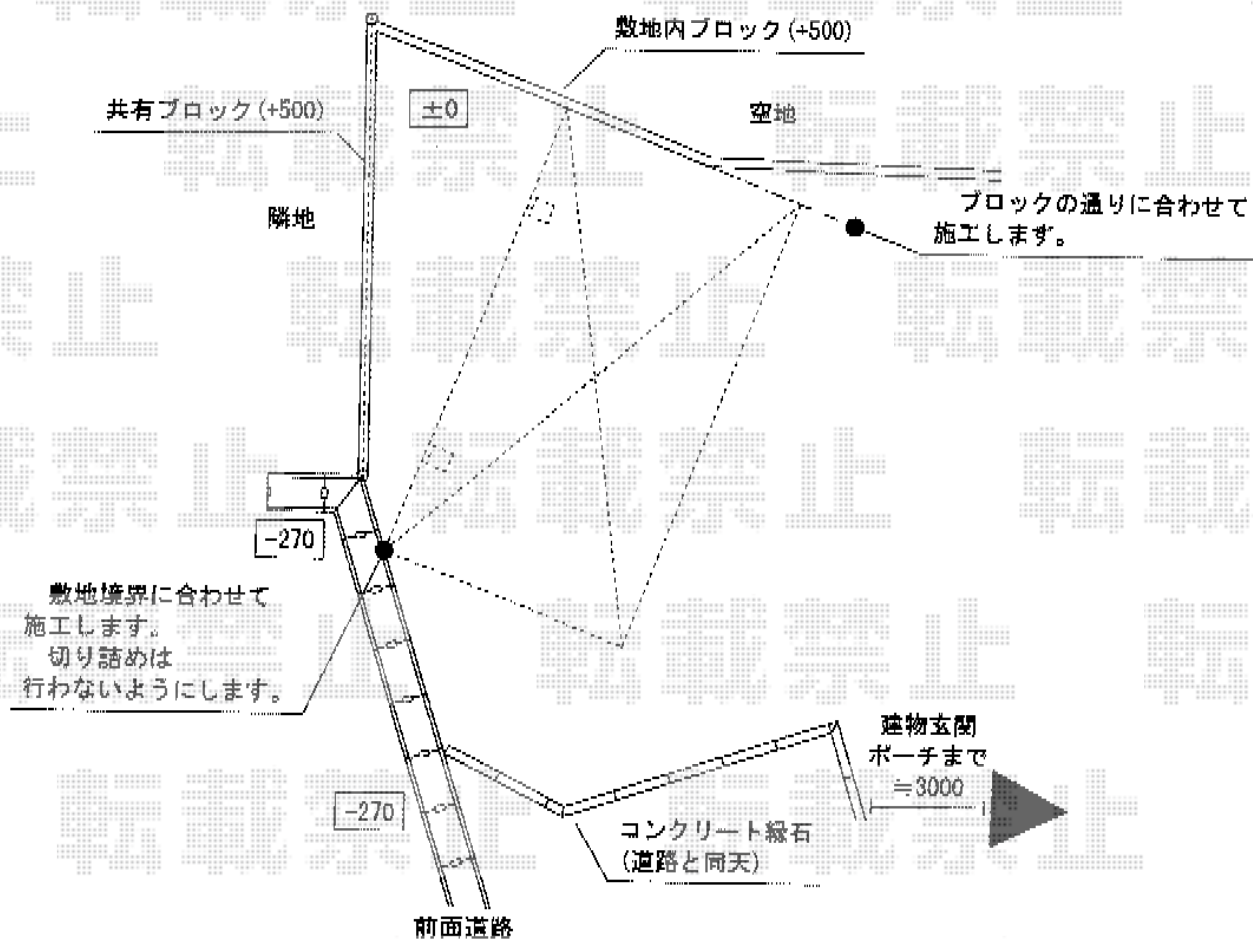

プレシオサポート 積雪～20cm対応

Value Select プレシオサポート 積雪～20cm対応
幅=2,700mm
奥行=5,052mm
色：チャコールブラック
屋根材：熱線遮断ポリカーボネート（スカイブルーマット調）
柱仕様：ハイルーフ仕様（有効高 約2,355mm）

現場状況や作図制限により概略図の内容と多少の違いが生じることがございます。
施工時は、現場優先とさせていただきますので、お立会い頂き、
最終のご指示のほど、何卒、宜しくお願い致します。