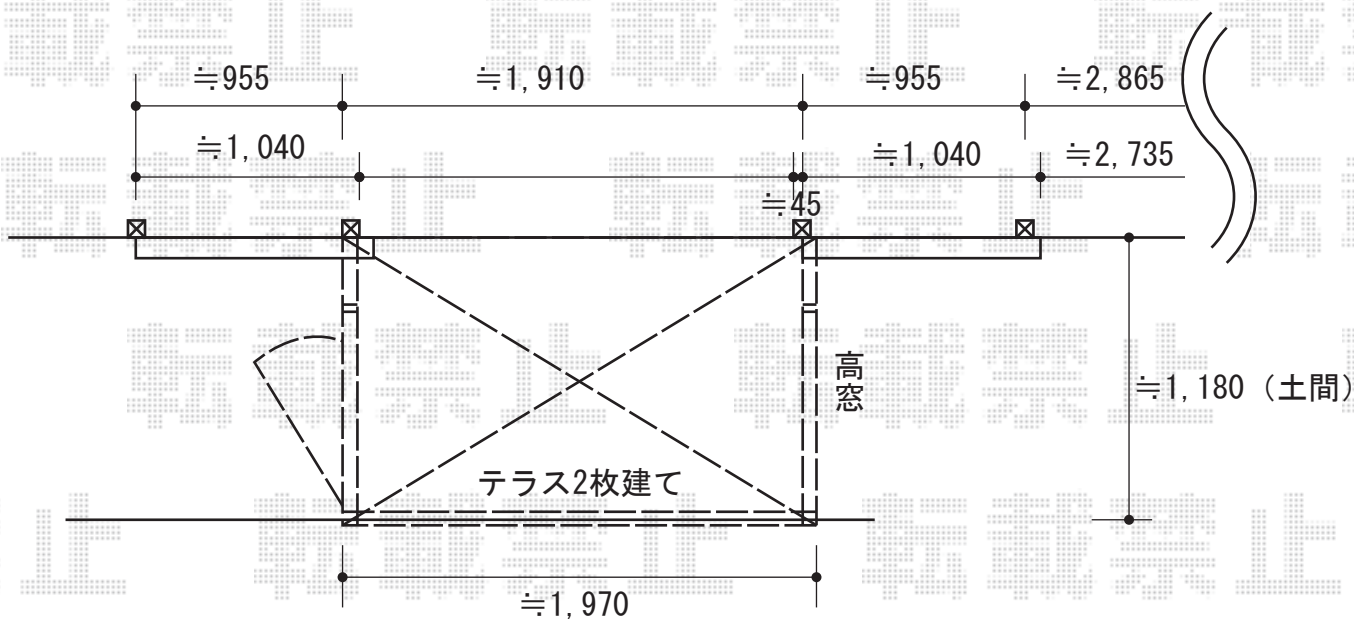

ほせるんですII R型 床納まり 積雪～20cm対応

トステム ほせるんですII R型 床納まり 積雪～20cm対応
 寸法=メーター2,000×4尺(1,185mm)
 正面ユニット：テラス(2枚建)
 側面ユニット：【外観左】ドア 【外観右】高窓(2枚建)
 色：ホワイト
 屋根材：ポリカーボネート(ブルースモーク)
 床材：グレー(塩ビ)
 オプション：正面・外観右網戸・戸袋逃げパネル・側面付け物干し標準2本入り
 追加部材：調整材・アングル・ビードグレチャン