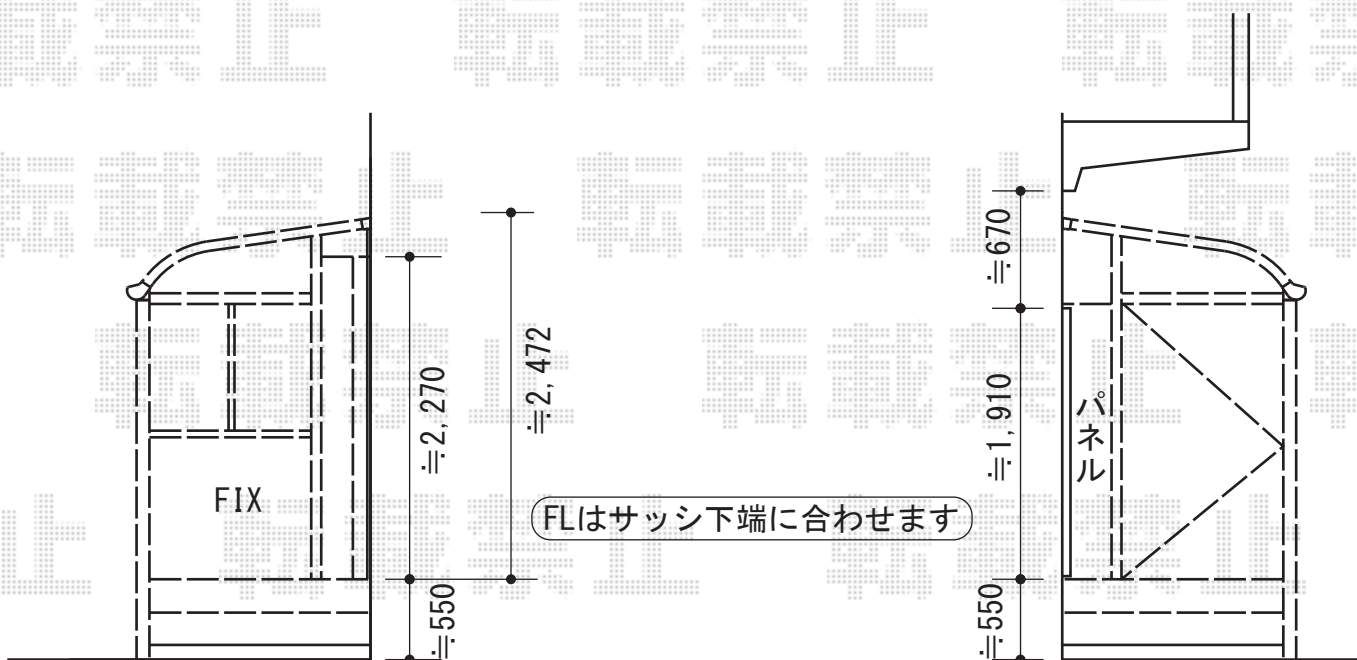

ほせるんですII R型 床納まり 積雪～20cm対応

トステム ほせるんですII R型 床納まり 積雪～20cm対応
 寸法=メーター2,000×4尺(1,185mm)
 正面ユニット：テラス(2枚建)
 側面ユニット：【外観左】ドア 【外観右】高窓(2枚建)
 色：ホワイト
 屋根材：ポリカーボネート(ブルースモーク)
 床材：グレー(塩ビ)
 オプション：正面・外観右網戸・戸袋逃げパネル・側面付け物干し標準2本入り
 追加部材：調整材・アングル・ビードグレチャン