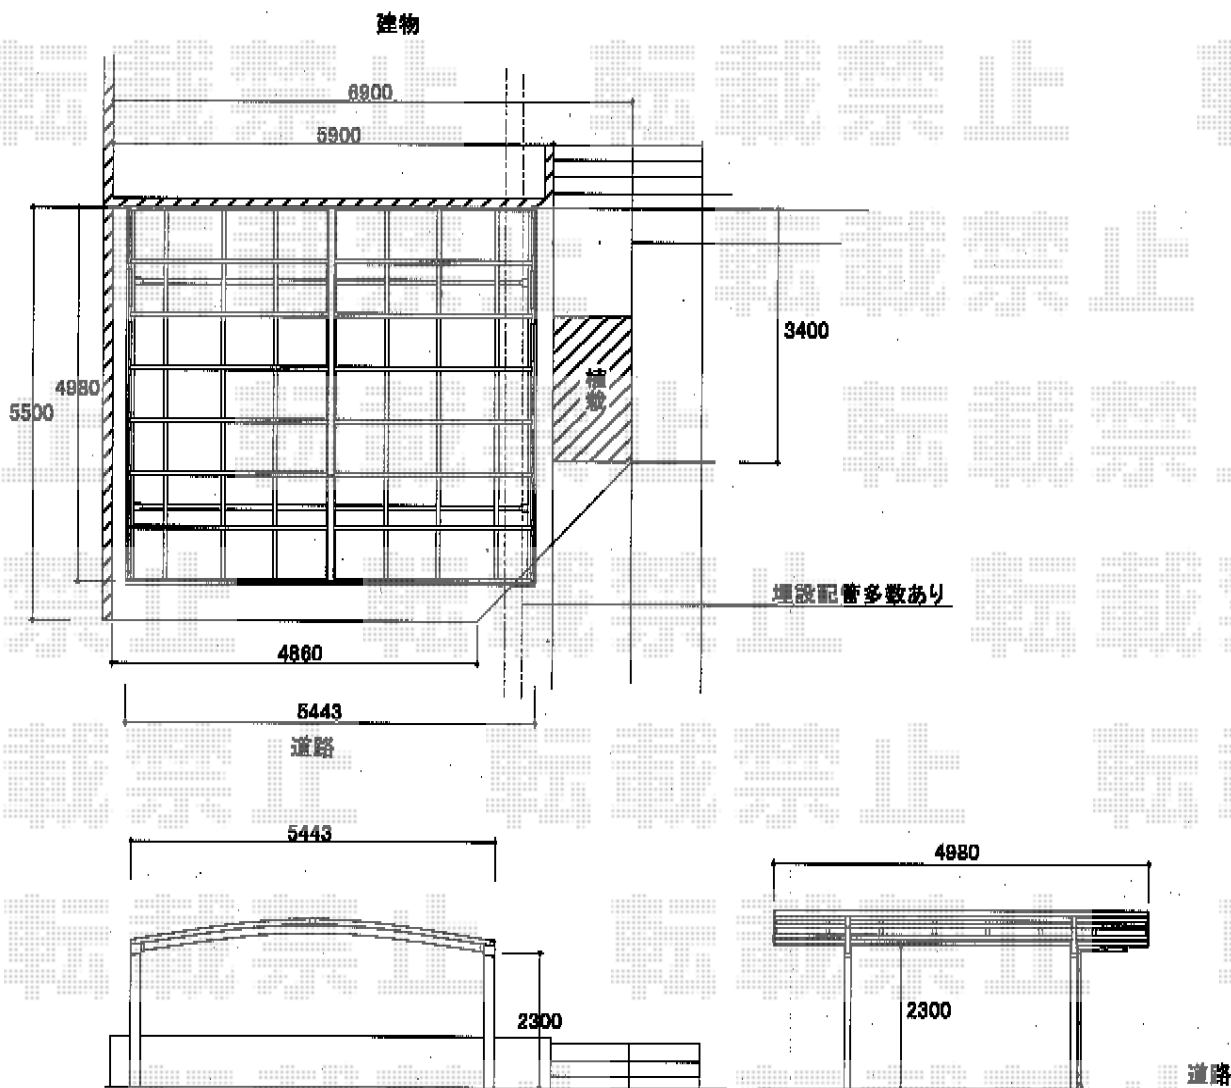

カーブポートシグマⅢ ワイド 積雪～30cm対応

トステムカーブポートシグマⅢ

トステム カーブポートシグマⅢ ワイド 積雪～30cm対応
 幅=5,443mm
 奥行=4,980mm
 色：シャイングレー
 屋根材：ポリカーボネート（クリアマット/すりガラス調）
 柱仕様：ロング柱23仕様（有効高 約2,300mm）

現場状況や作図制限により概略図の内容と多少の違いが生じることがございます。
 施工時は、現場優先とさせて頂きたく思いますので、お立会い頂き、
 最終のご指示のほど、何卒、宜しくお願い致します。