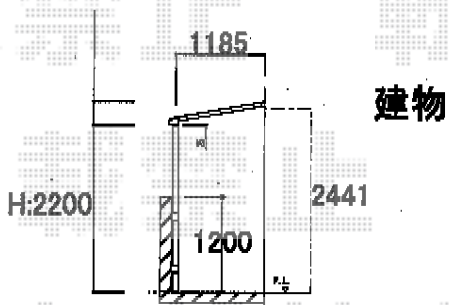

ライザーテラスII F型 屋根タイプ 単体 積雪～20cm対応

トステム ライザーテラスII F型 屋根タイプ 単体 積雪～20cm対応
間口=関東間2.0間 (柱芯々3,440mm 屋根幅3,660mm)
出幅=4尺 (1,185mm)
色: シヤイングレー
屋根材: ポリカーボネート (クリアマット/すりガラス調)
柱仕様: 柱奥行移動タイプ
施工方法: 上止め仕様

現場状況や作図制限により概略図の内容と多少の違いが生じることがございます。
施工時は、現場優先とさせて頂きたく思いますので、お立会い頂き、
最終のご指示のほど、何卒、宜しくお願い致します。