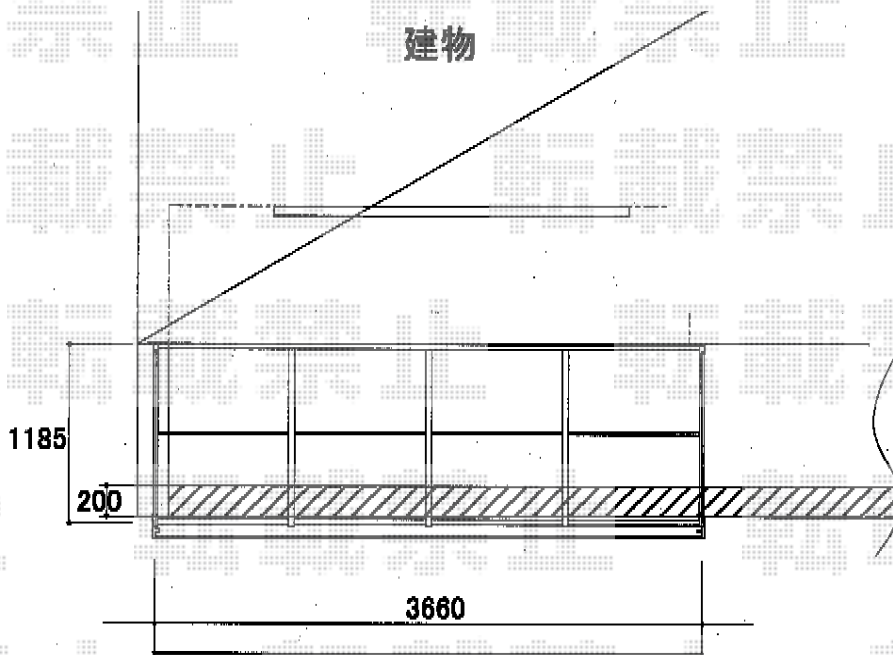

ライザーテラスII F型 屋根タイプ 単体 積雪～20cm対応

トステム ライザーテラスII F型 屋根タイプ 単体 積雪～20cm対応
間口=関東間2.0間 (柱芯々3,440mm 屋根幅3,660mm)
出幅=4尺 (1,185mm)
色: シヤイングレー
屋根材: ポリカーボネート (クリアマット/すりガラス調)
柱仕様: 柱奥行移動タイプ
施工方法: 上止め仕様

現場状況や作図制限により概略図の内容と多少の違いが生じることがございます。
施工時は、現場優先とさせて頂きたく思いますので、お立会い頂き、
最終のご指示のほど、何卒、宜しくお願い致します。