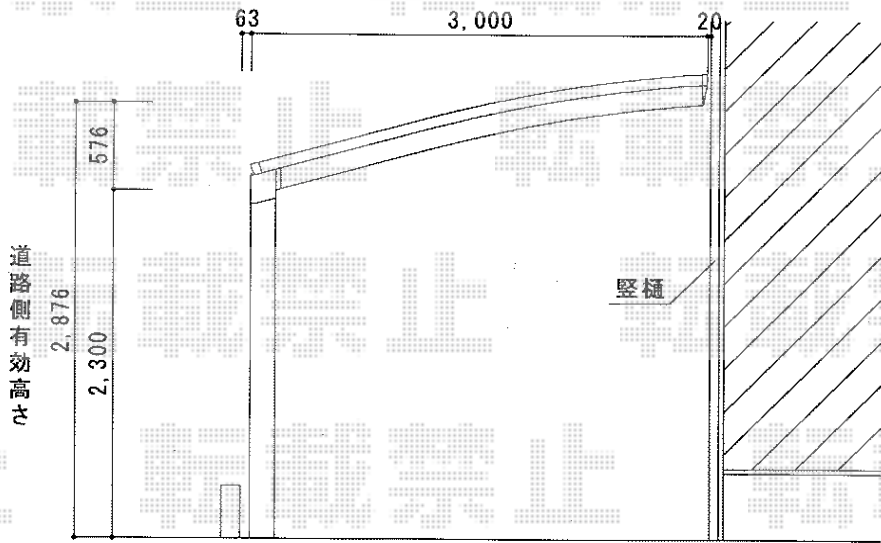

カーブポートシグマIII 積雪～30cm対応

トステム カーブポートシグマIII 積雪～30cm対応

幅=3,000mm

奥行=4,980mm

色：シャイングレー

屋根材：ポリカーボネート（クリアマット/すりガラス調）

柱仕様：ロング柱23仕様（有効高 約2,300mm）

現場状況や作図制限により概略図の内容と多少の違いが生じることがございます。
施工時は、現場優先とさせていただきますので、お立会い頂き、
最終のご指示のほど、何卒、宜しくお願い致します。