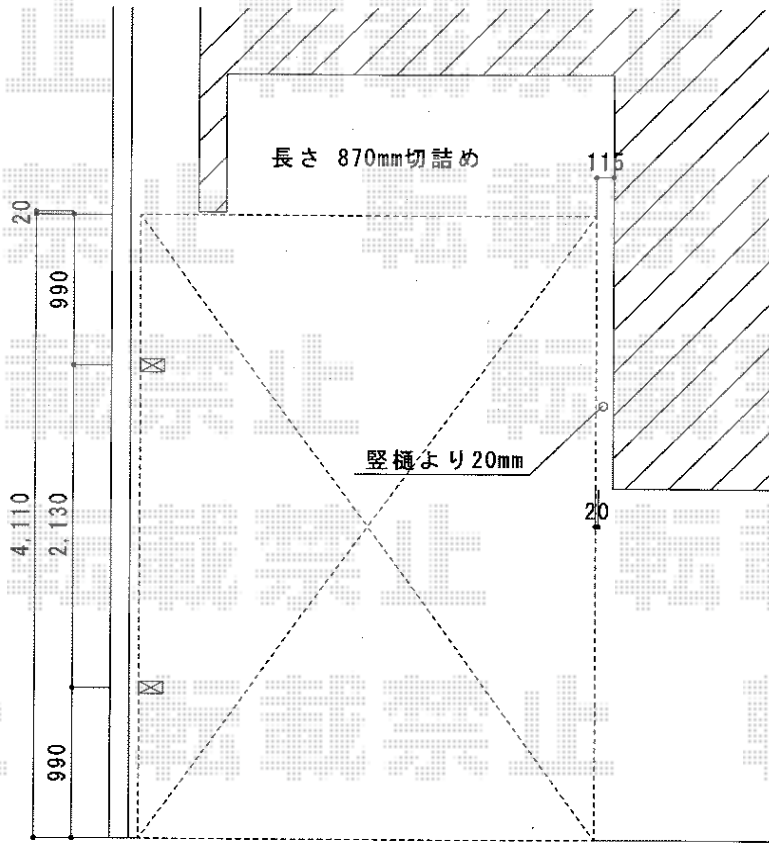

カーブポートシグマIII 積雪～30cm対応

トステム カーブポートシグマIII 積雪～30cm対応

幅=3,000mm

奥行=4,980mm

色：シャイングレー

屋根材：ポリカーボネート（クリアマット/すりガラス調）

柱仕様：ロング柱23仕様（有効高 約2,300mm）

現場状況や作図制限により概略図の内容と多少の違いが生じることがございます。
施工時は、現場優先とさせていただきますので、お立会い頂き、
最終のご指示のほど、何卒、宜しくお願い致します。