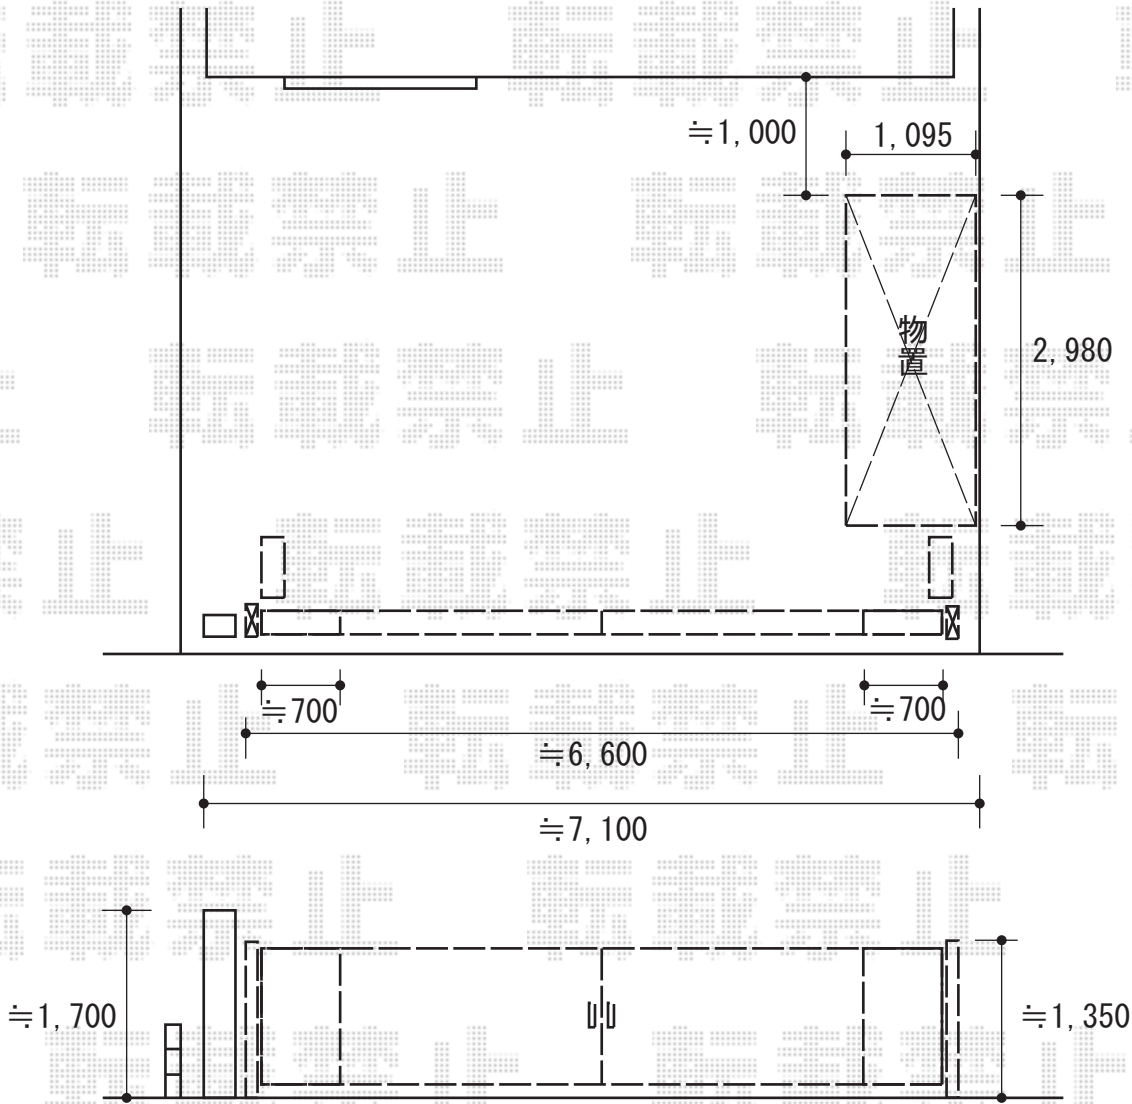

レイオス3型【太棧タイプ】ノンレールタイプ 両開き

土間勾配が≒250~300あるため隙間ができます。
土間のレベル合わせをする基礎工事を行います

YKK AP レイオス3型【太棧タイプ】
ノンレールタイプ 両開き
開口幅=5,815mm~6,514mm
全幅=5,915mm~6,614mm
たたみ幅=709mm/709mm
高さ=1,350mm
色：プラチナステン
キャスター数：6個
落棒数：6本

タクボ物置 Mr.ストックマンダンディ 一般型 2900×890×2110
間口=2,900mm
奥行=890mm
高さ=2,110mm
色：ジェイドグレー
屋根タイプ：標準型
耐荷重タイプ：一般型