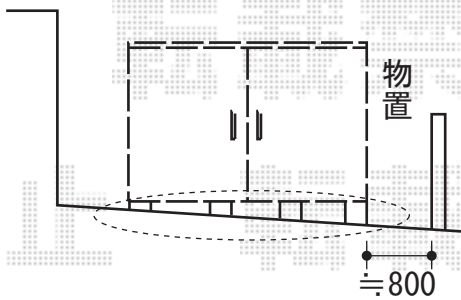

レイオス3型【太棧タイプ】ノンレールタイプ 両開き

土間勾配が≒250~300あるため隙間ができます。
土間のレベル合わせをする基礎工事を行います

YKK AP レイオス3型【太棧タイプ】
ノンレールタイプ 両開き
開口幅=5,815mm~6,514mm
全幅=5,915mm~6,614mm
たたみ幅=709mm/709mm
高さ=1,350mm
色：プラチナステン
キャスター数：6個
落棒数：6本

タクボ物置 Mr.ストックマンダンディ 一般型 2900×890×2110
間口=2,900mm
奥行=890mm
高さ=2,110mm
色：ジェイドグレー
屋根タイプ：標準型
耐荷重タイプ：一般型