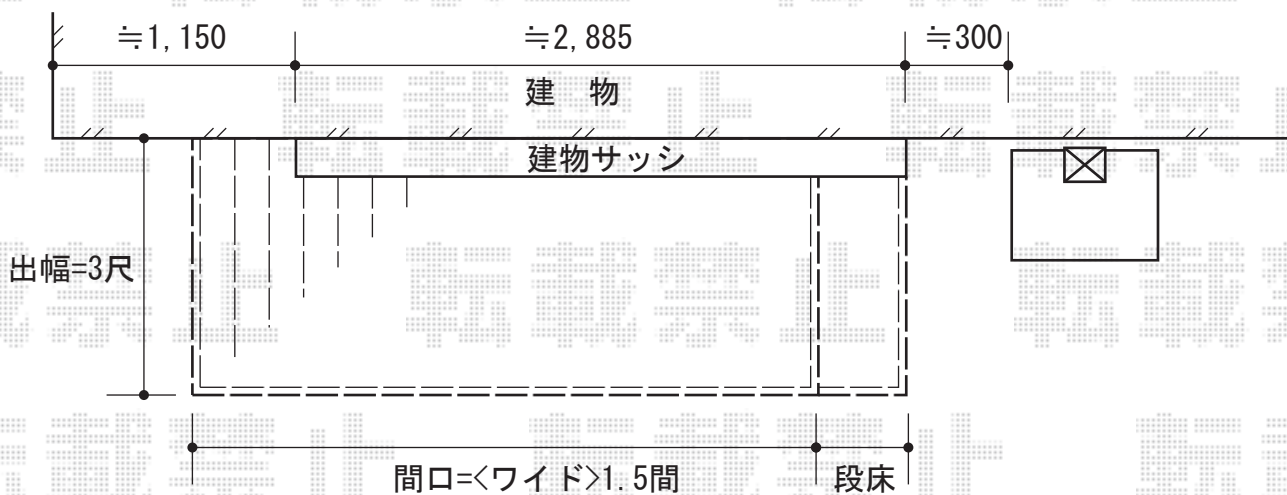

リウッドデッキII 単体 ワイドタイプ

YKK AP リウッドデッキII 単体 ワイドタイプ

間口=3,088mm

出幅=940mm

色：床板：レッドブラウン/束柱：カームブラック

床板：縦貼り

束柱：KSタイプ (H=400~500mm)

YKK AP リウッドデッキII 1段段床片側面 ワイドタイプ用

間口=455mm

出幅=940mm

色：床板：レッドブラウン/束柱：カームブラック

床板：縦貼り

束柱：KSタイプ (H=400~500mm)

現場状況や作図制限により概略図の内容と多少の違いが生じることがございます。
施工時は、現場優先とさせて頂きたく思いますので、お立会い頂き、
最終のご指示のほど、何卒、宜しくお願い致します。

EX-SHOP
HTTP://WWW.EX-SHOP.NET

担当：大辻・永田