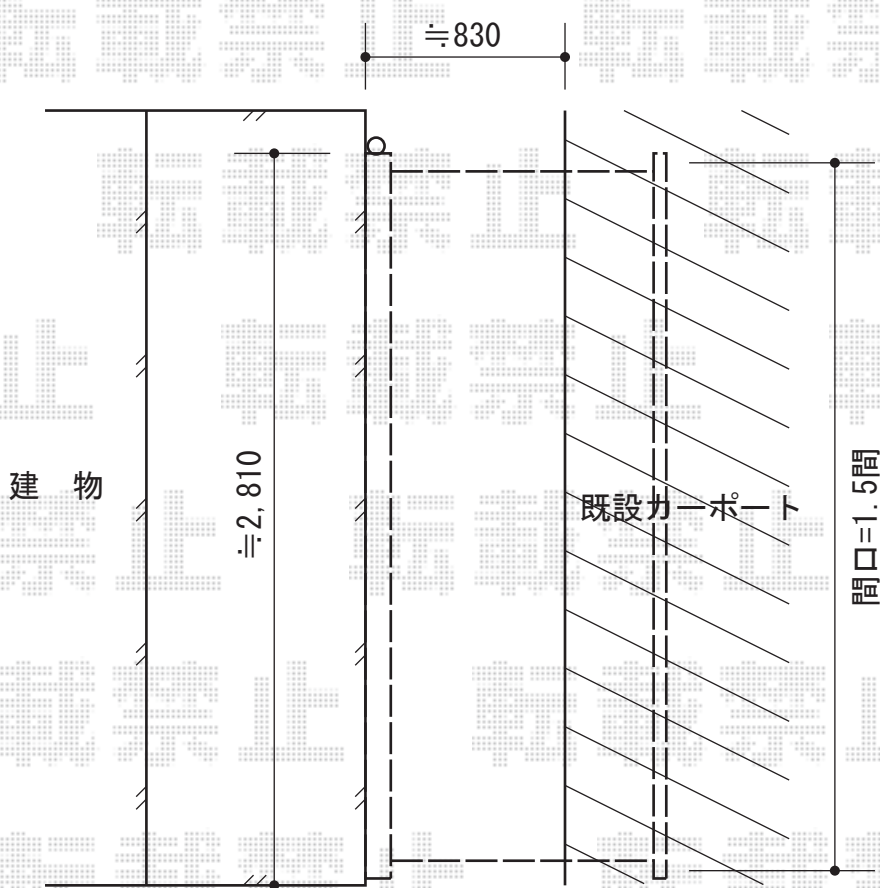

彩鳥C型 ボックスタイプ 手動式

トステム 彩鳥C型 ボックスタイプ 手動式
 間口=関東間1.5間 (2,730mm)
 出幅=1,250mm
 本体色：シャイングレー
 キャンバス色：アクリル【ライトベージュ】
 駆動：外観右側
 クランクハンドル：L=1,500mm

現場状況や作図制限により概略図の内容と多少の違いが生じることがございます。
 施工時は、現場優先とさせて頂きたく思いますので、お立会い頂き、
 最終のご指示のほど、何卒、宜しくお願い致します。