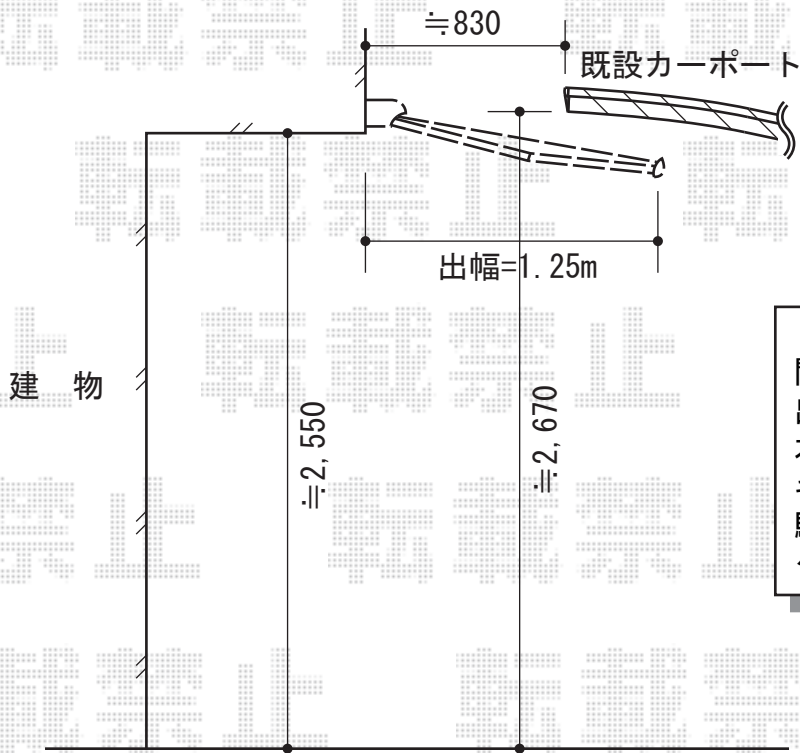

彩鳥C型 ボックスタイプ 手動式

トステム 彩鳥C型 ボックスタイプ 手動式
 間口=関東間1.5間 (2,730mm)
 出幅=1,250mm
 本体色：シャイングレー
 キャンバス色：アクリル【ライトベージュ】
 駆動：外観右側
 クランクハンドル：L=1,500mm

現場状況や作図制限により概略図の内容と多少の違いが生じることがございます。
 施工時は、現場優先とさせて頂きたく思いますので、お立会い頂き、
 最終のご指示のほど、何卒、宜しくお願い致します。