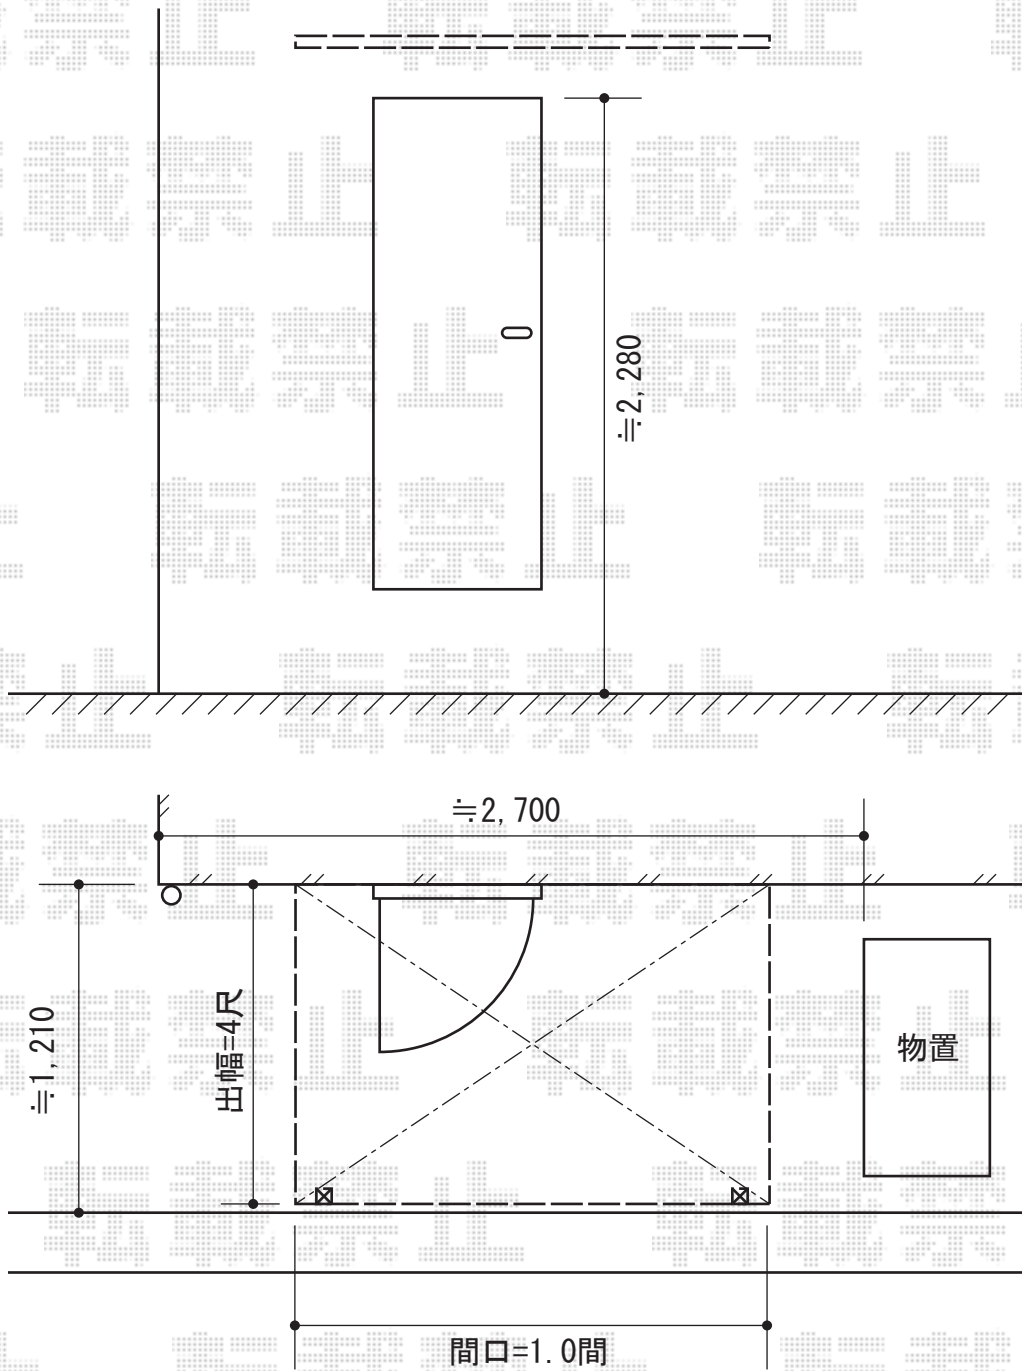

ライザーテラスII F型 ルーフタイプ 単体 積雪～20cm対応

トステム ライザーテラスII F型
ルーフタイプ 単体
積雪～20cm対応
間口=関東間1.0間
(屋根幅1,840mm)
出幅=4尺 (1,185mm)
色：ホワイト
屋根材：ポリカーボネート
(クリアマット/すりガラス調)
柱仕様：柱位置固定タイプ
施工方法：上止め

現場状況や作図制限により概略図の内容と多少の違いが生じることがございます。
施工時は、現場優先とさせて頂きたく思いますので、お立会い頂き、
最終のご指示のほど、何卒、宜しくお願い致します。