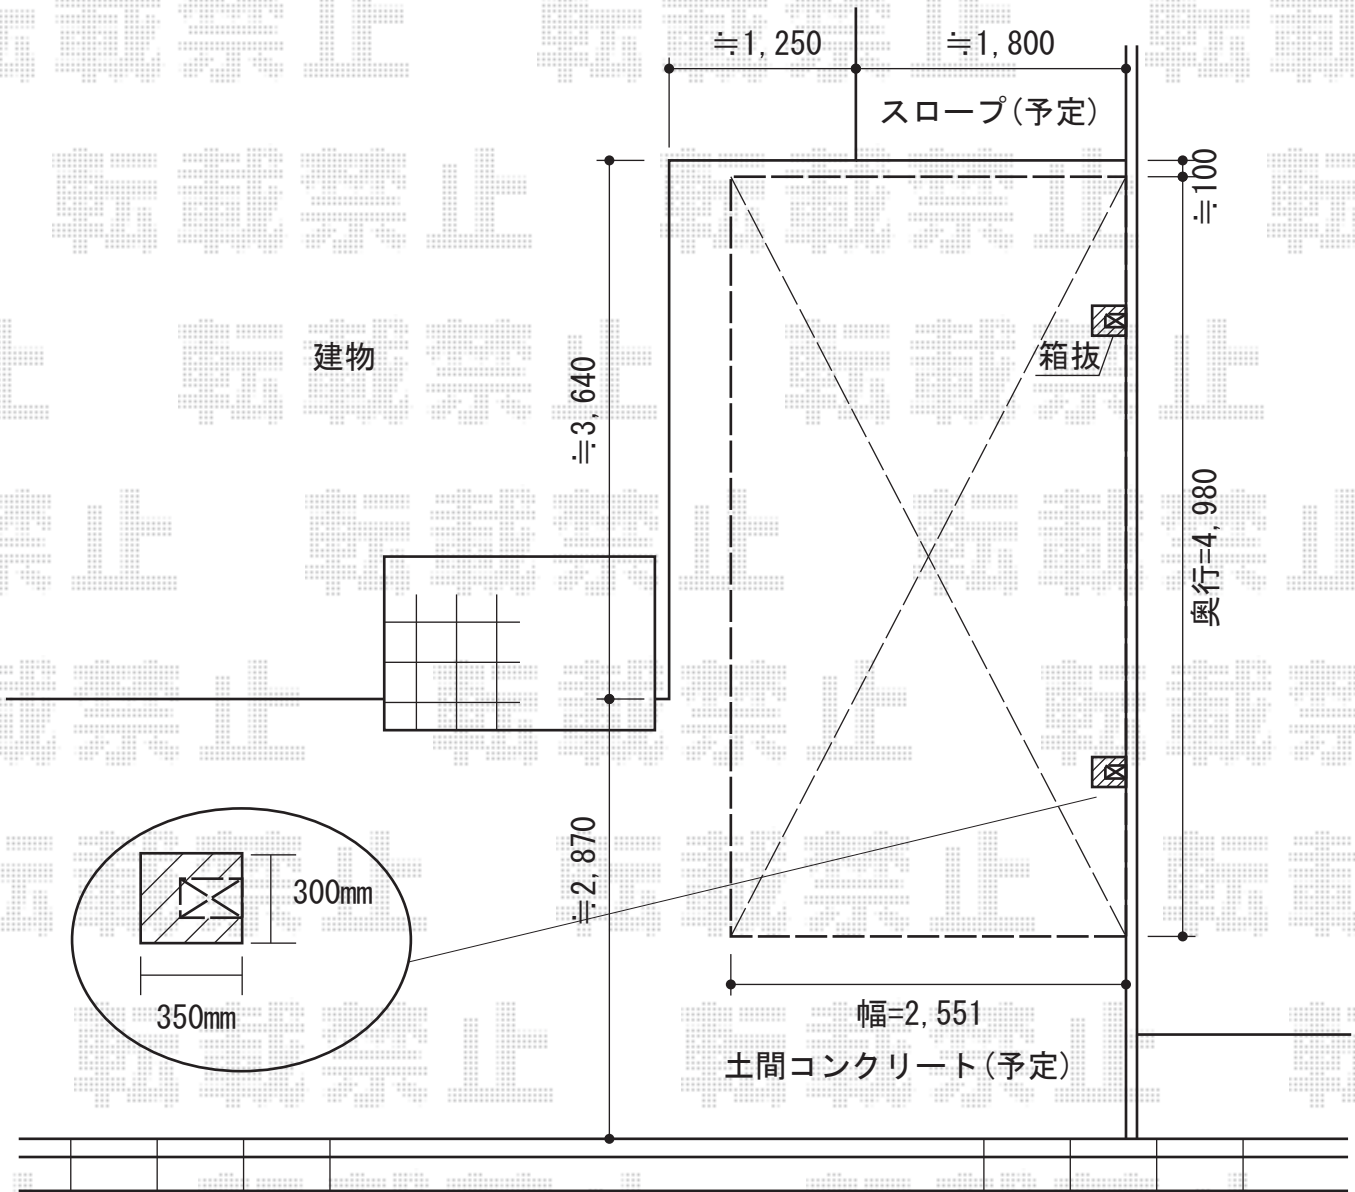

カーブポートシグマIII 積雪～30cm対応

トステム カーブポートシグマIII 積雪～30cm対応

幅=2,551mm

奥行=4,980mm

色：ホワイト

屋根材：熱線吸収アクアポリカーポネート（ライトブルー）

柱仕様：ロング柱23仕様（有効高 約2,300mm）

現場状況や作図制限により概略図の内容と多少の違いが生じることがございます。
 施工時は、現場優先とさせて頂きたく思いますので、お立会い頂き、
 最終のご指示のほど、何卒、宜しくお願い致します。