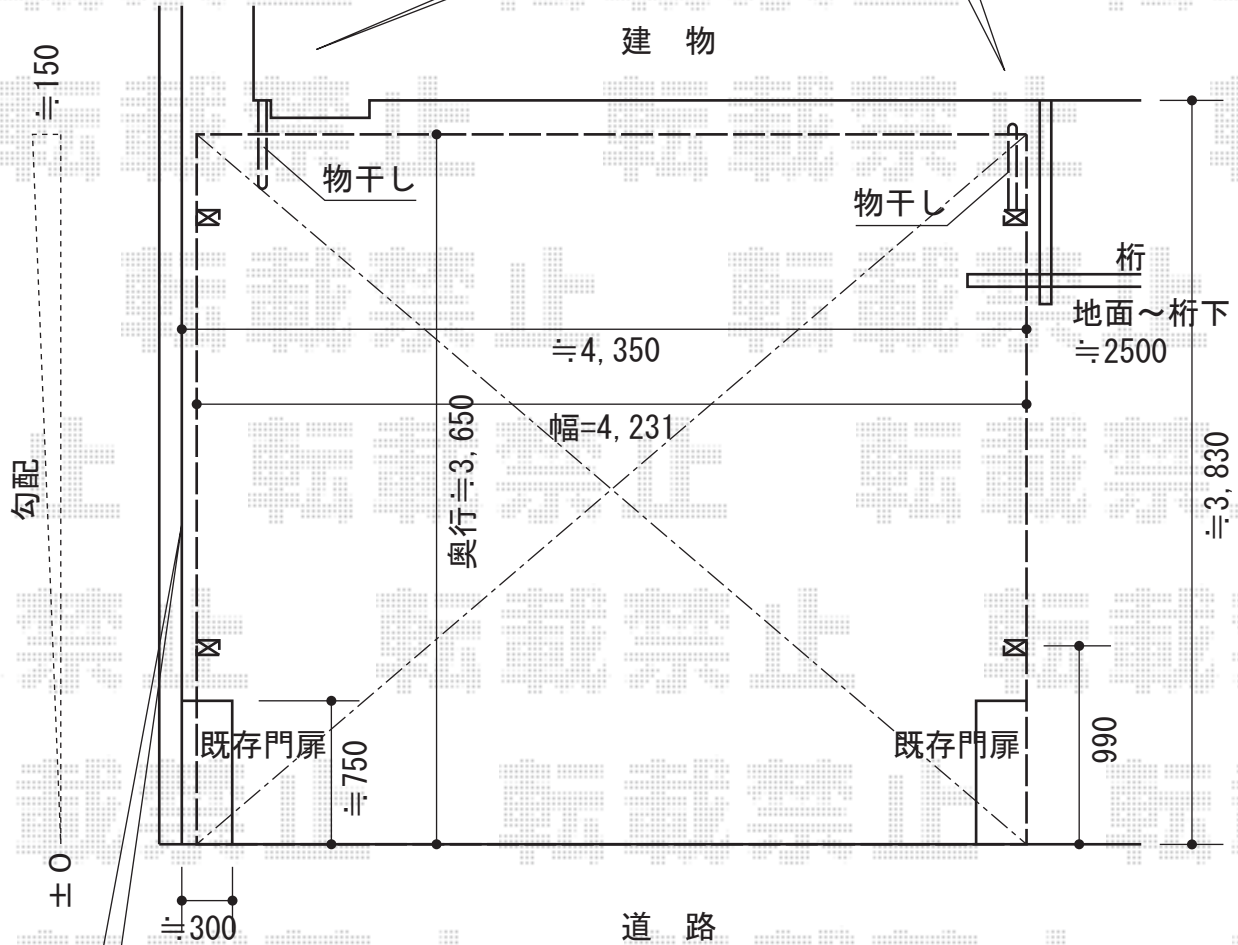

カーブポートシグマIII ワイド 積雪~30cm対応

既存物干しを移設致します

サイドスクリーンを取付致します

トステム カーブポートシグマIII ワイド 積雪~30cm対応  
 幅=4,231mm  
 奥行=4,980mm  
 色：ブロンズ  
 屋根材：ポリカーボネート（クリアマット/すりガラス調）  
 柱仕様：ロング柱23仕様（有効高 約2,300mm）

トステム サーフポートシグマIII用サイドスクリーン  
 サイズ：48タイプ 1段H1,500mm  
 色：ポリカーボネート波板（ブロンズ）

現場状況や作図制限により概略図の内容と多少の違いが生じることがございます。  
 施工時は、現場優先とさせて頂きたく思いますので、お立会い頂き、  
 最終のご指示のほど、何卒、宜しくお願い致します。

EX-SHOP  
 HTTP://WWW.EX-SHOP.NET

担当：八浦