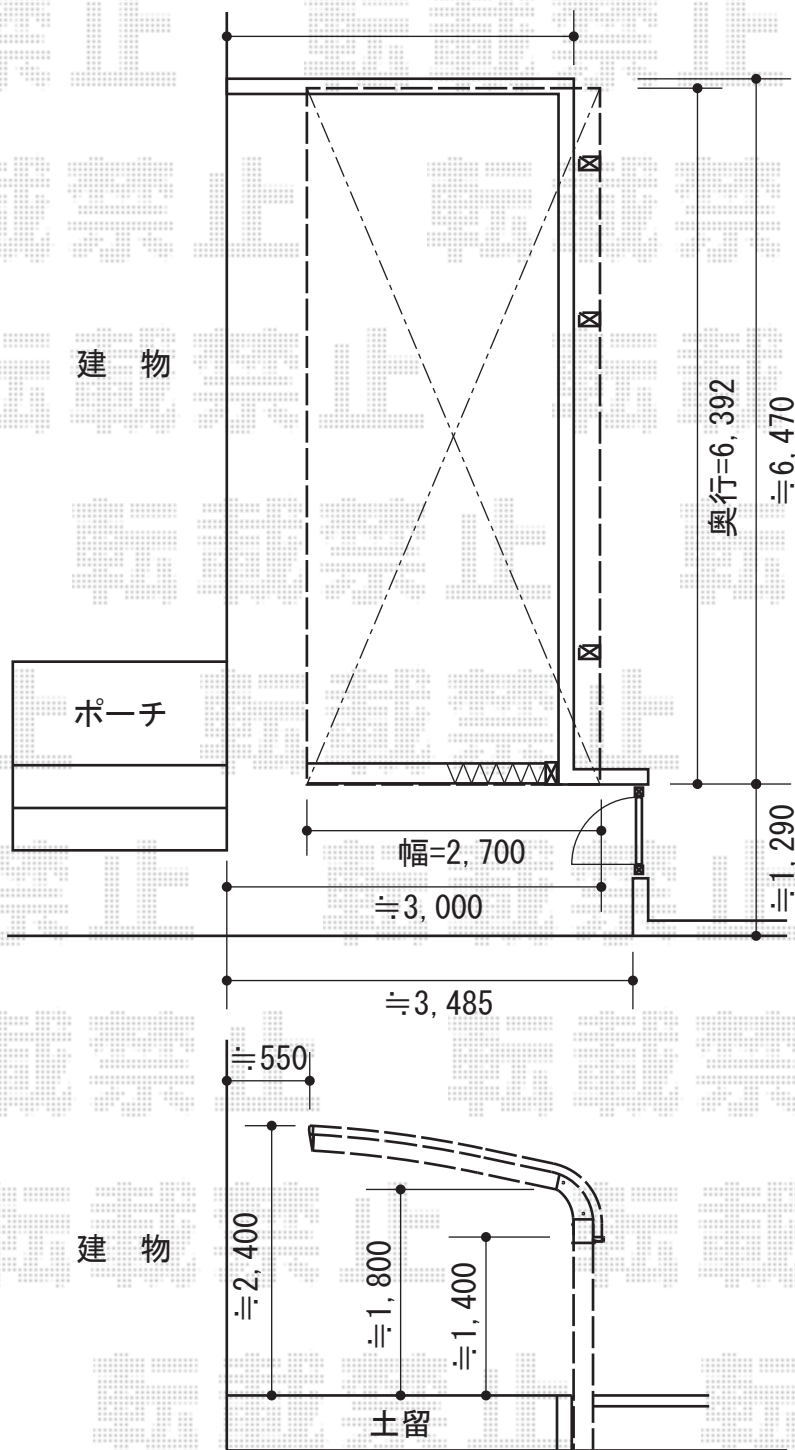

テールポートシグマIII 延長 積雪～30cm対応

トステム テールポートシグマIII 延長 積雪～30cm対応
幅=2,700mm
奥行=6,392mm
色：シャイングレー
屋根材：ポリカーボネート（ブルースモーク）
柱仕様：標準柱仕様（有効高 約1,804mm）

現場状況や作図制限により概略図の内容と多少の違いが生じることがございます。
施工時は、現場優先とさせて頂きたく思いますので、お立会い頂き、
最終のご指示のほど、何卒、宜しくお願い致します。