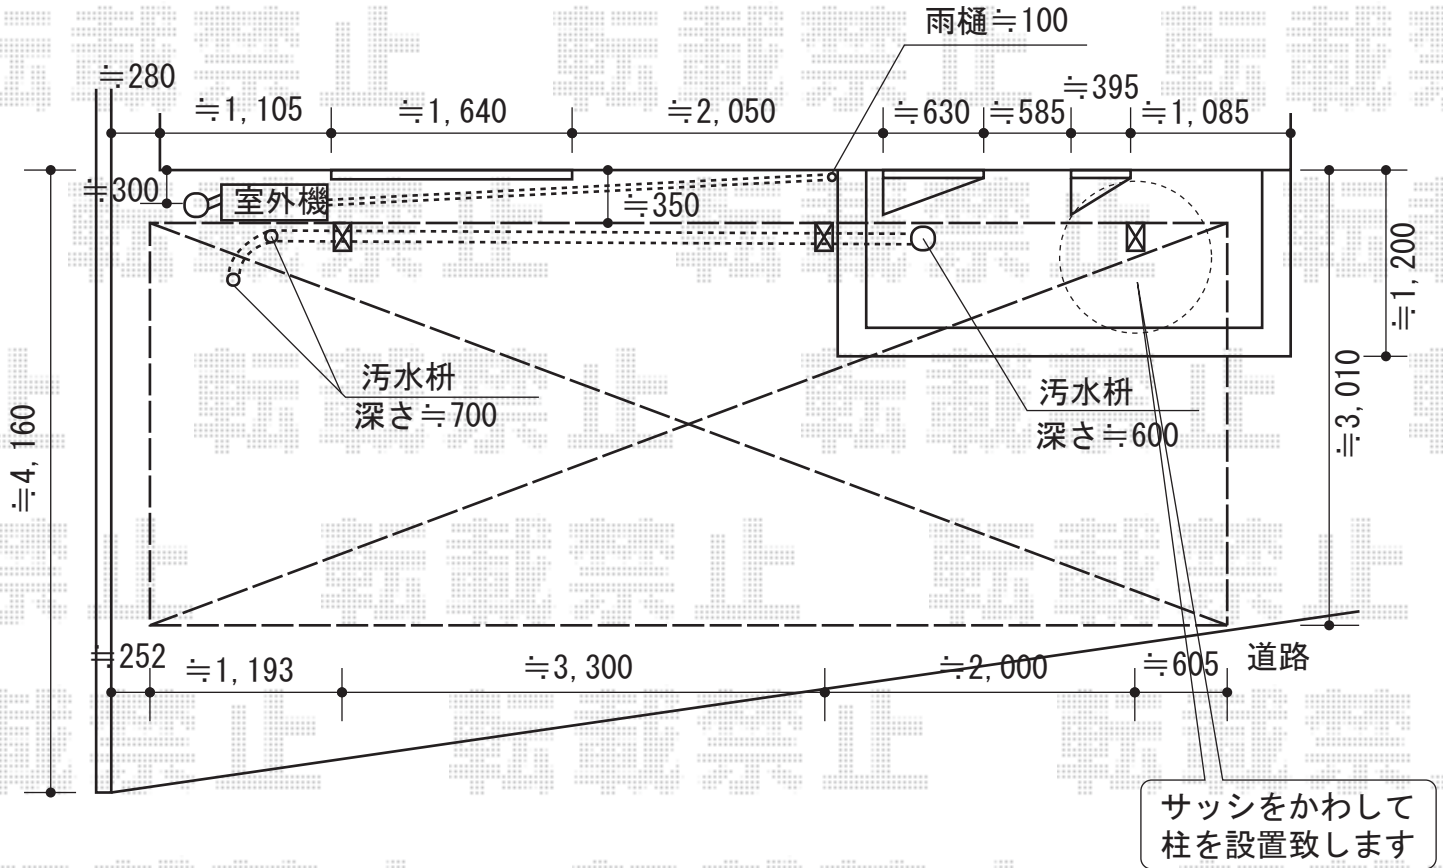

レガーナポートシグマIII 延長 積雪～30cm対応

トステム レガーナポートシグマIII 延長 積雪～30cm対応
 幅=2,702mm
 奥行=7,098mm
 色：シャイングレー
 屋根材：ポリカーボネート（ブルースモーク）
 柱仕様：ロング柱23仕様（有効高 約2,774mm）
 雨樋：有り

現場状況や作図制限により概略図の内容と多少の違いが生じることがございます。
 施工時は、現場優先とさせていただきますので、お立会い頂き、
 最終のご指示のほど、何卒、宜しくお願い致します。