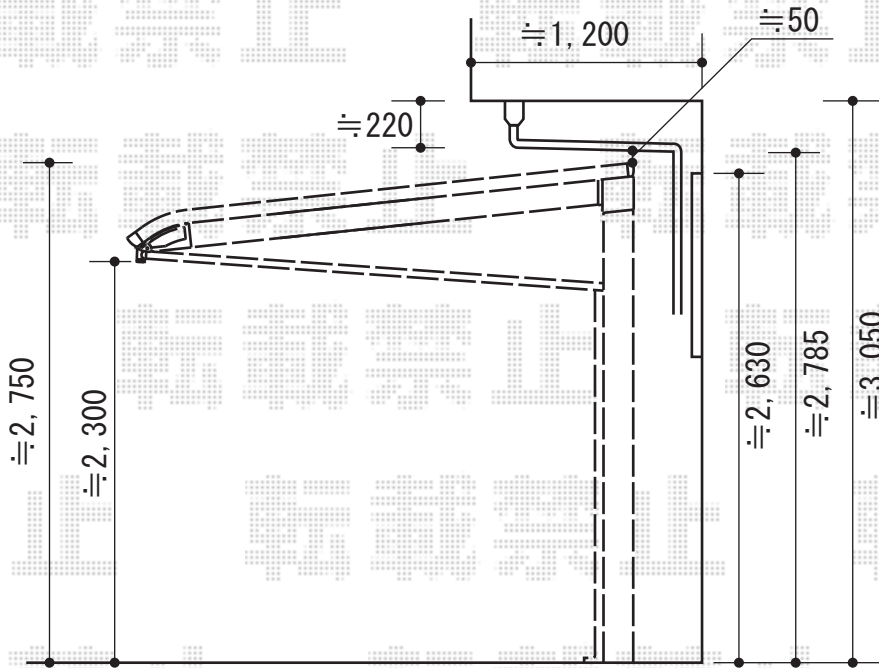

レガーナポートシグマIII 延長 積雪～30cm対応

トステム レガーナポートシグマIII 延長 積雪～30cm対応
 幅=2,702mm
 奥行=7,098mm
 色：シャイングレー
 屋根材：ポリカーボネート（ブルースモーク）
 柱仕様：ロング柱23仕様（有効高 約2,774mm）
 雨樋：有り

現場状況や作図制限により概略図の内容と多少の違いが生じることがございます。
 施工時は、現場優先とさせていただきますので、お立会い頂き、
 最終のご指示のほど、何卒、宜しくお願い致します。