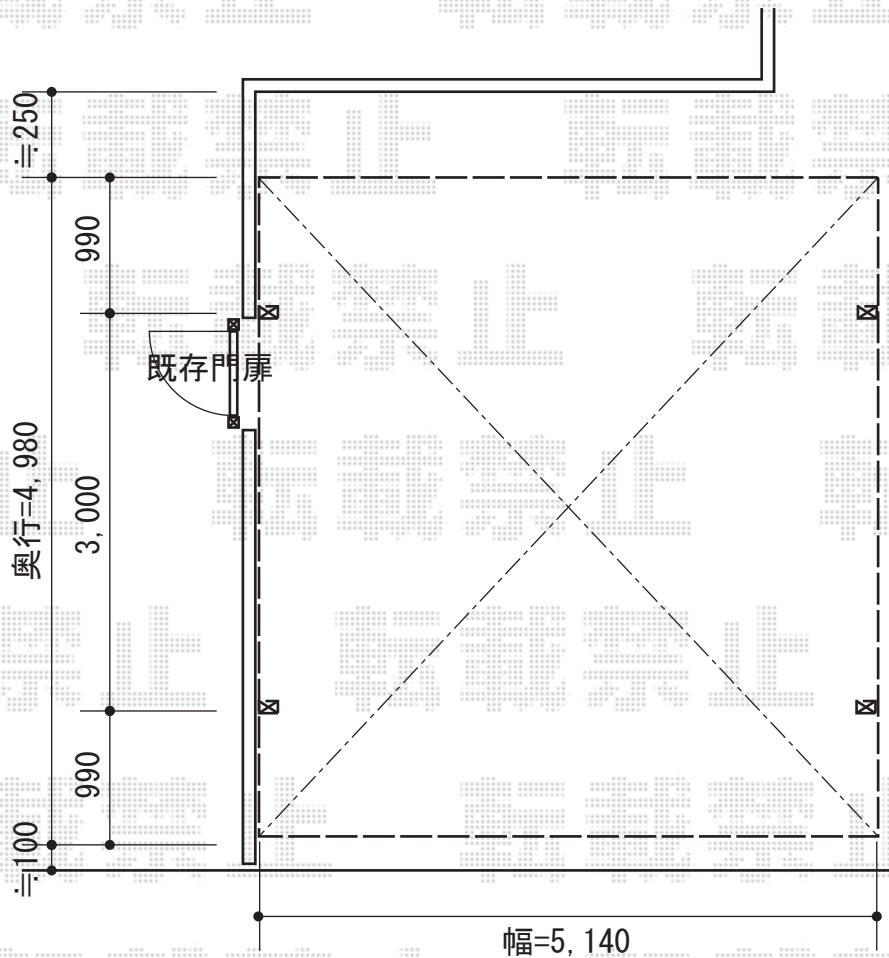

カーブポートシグマIII ワイド 積雪～30cm対応

トステム カーブポートシグマIII ワイド 積雪～30cm対応

幅=5,140mm

奥行=4,980mm

色：シャイングレー

屋根材：熱線吸収アクアポリカーボネート（ブルースモーク）

柱仕様：ロング柱23仕様（有効高 約2,300mm）

メーカー希望小売価格：¥535,600.-