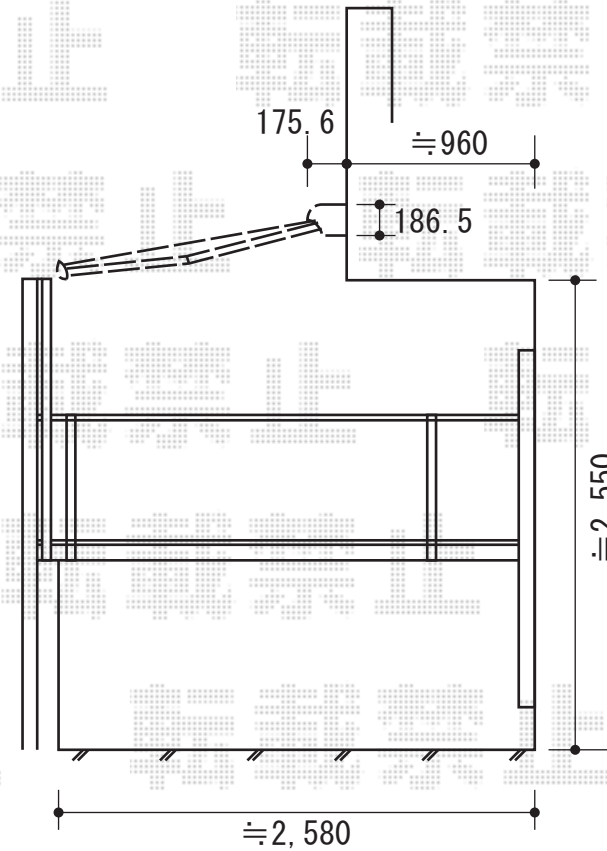

彩鳥S型 レギュラータイプ 手動式

トステム 彩鳥S型 レギュラータイプ 手動式
 間口=2.0間 (3,640mm)
 出幅=1,500mm
 本体色：シャイングレー
 キャンバス色：ポリエステル (ストライプキャメルベージュ)
 駆動：外観右駆動
 クランクハンドル：1500
 追加部材：取付場所段差部調整材

現場状況や作図制限により概略図の内容と多少の違いが生じることがございます。
 施工時は、現場優先とさせて頂きたく思いますので、お立会い頂き、
 最終のご指示のほど、何卒、宜しくお願い致します。