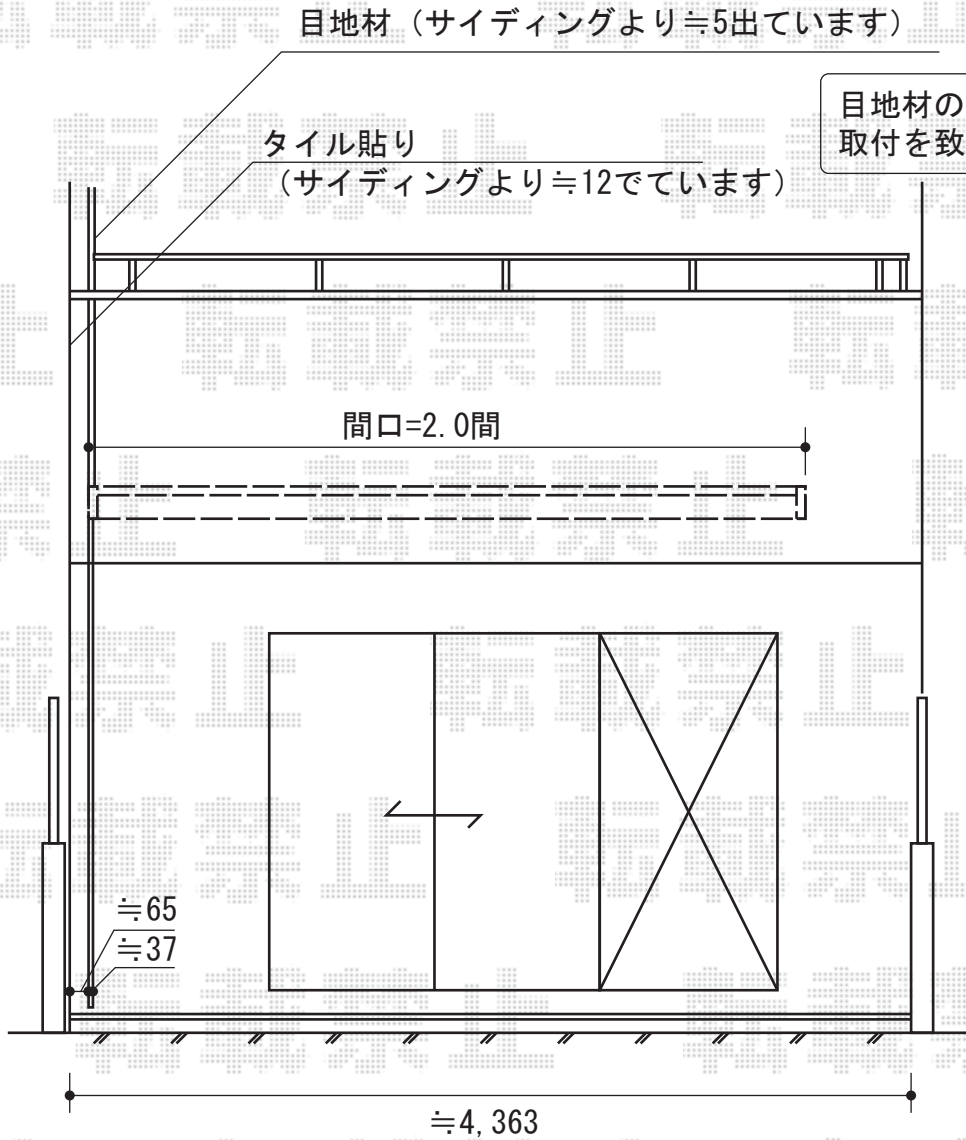

彩鳥S型 レギュラータイプ 手動式

トステム 彩鳥S型 レギュラータイプ 手動式
 間口=2.0間 (3,640mm)
 出幅=1,500mm
 本体色：シャイングレー
 キャンバス色：ポリエステル (ストライプキャメルベージュ)
 駆動：外観右駆動
 クランクハンドル：1500
 追加部材：取付場所段差部調整材

現場状況や作図制限により概略図の内容と多少の違いが生じることがございます。
 施工時は、現場優先とさせて頂きたく思いますので、お立会い頂き、
 最終のご指示のほど、何卒、宜しくお願い致します。