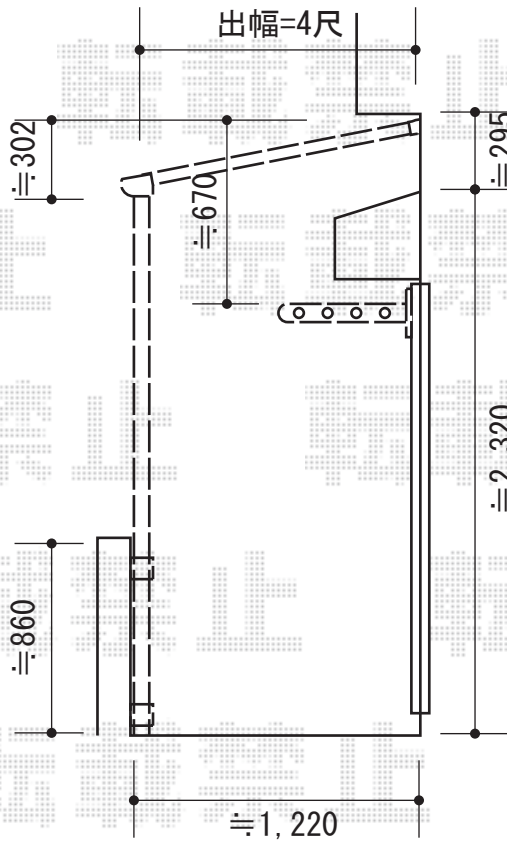

ライザーテラスII F型 テラスタイプ 単体 積雪~20cm対応

ライザーテラスII F型 テラスタイプ 単体 積雪~20cm対応
 間口=関東間2.0間 (柱芯々3,440mm 屋根幅3,660mm)
 出幅=4尺 (1,185mm)
 色: シャイングレー
 屋根材: ポリカーボネート (クリアマット/すりガラス調)
 柱仕様: 柱位置固定タイプ
 施工方法: 上止め

現場状況や作図制限により概略図の内容と多少の違いが生じることがございます。
 施工時は、現場優先とさせて頂きたく思いますので、お立会い頂き、
 最終のご指示のほど、何卒、宜しくお願い致します。