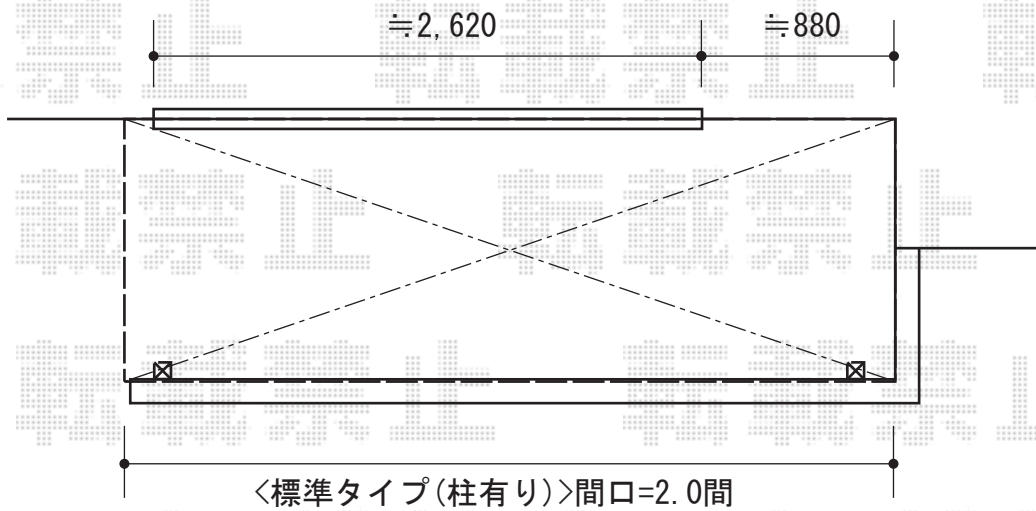

ライザーテラスII F型 テラスタイプ 単体 積雪~20cm対応

ライザーテラスII F型 テラスタイプ 単体 積雪~20cm対応
 間口=関東間2.0間 (柱芯々3,440mm 屋根幅3,660mm)
 出幅=4尺 (1,185mm)
 色: シャイングレー
 屋根材: ポリカーボネート (クリアマット/すりガラス調)
 柱仕様: 柱位置固定タイプ
 施工方法: 上止め

現場状況や作図制限により概略図の内容と多少の違いが生じることがございます。
 施工時は、現場優先とさせて頂きたく思いますので、お立会い頂き、
 最終のご指示のほど、何卒、宜しくお願い致します。