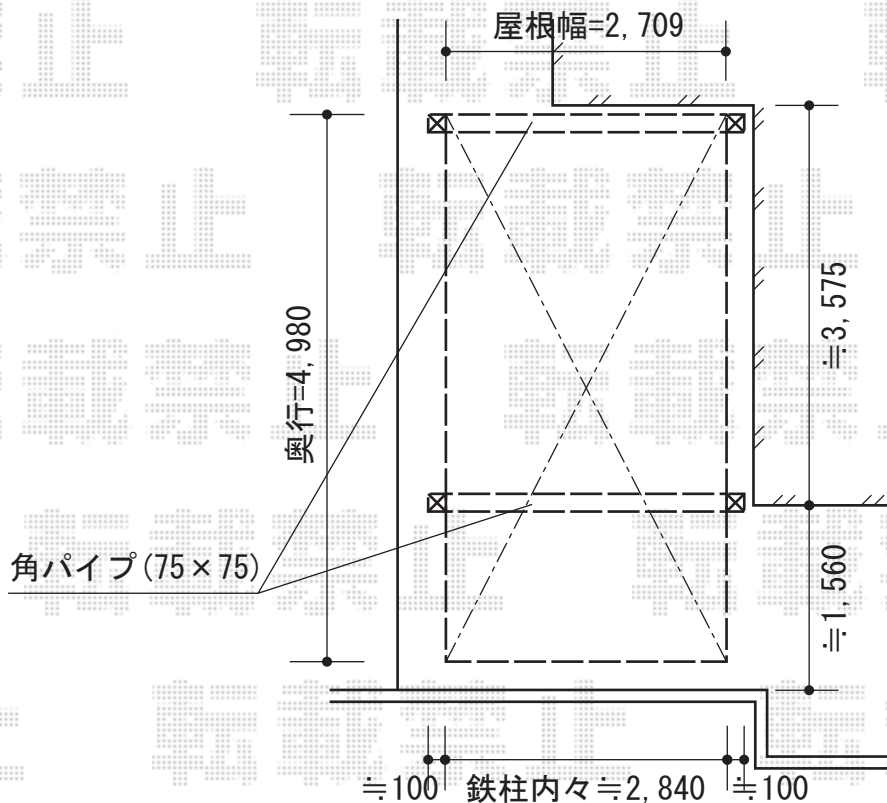

レークポートシグマIII(屋根部分のみ)

レークポートシグマIII 積雪~20cm対応
幅=2,709mm
奥行=4,980mm
色：シャイングレー
屋根材：ポリカーボネート（クリアマット/すりガラス調）

現場状況や作図制限により概略図の内容と多少の違いが生じることがございます。
施工時は、現場優先とさせて頂きたく思いますので、お立会い頂き、
最終のご指示のほど、何卒、宜しくお願い致します。

EX-SHOP
HTTP://WWW.EX-SHOP.NET