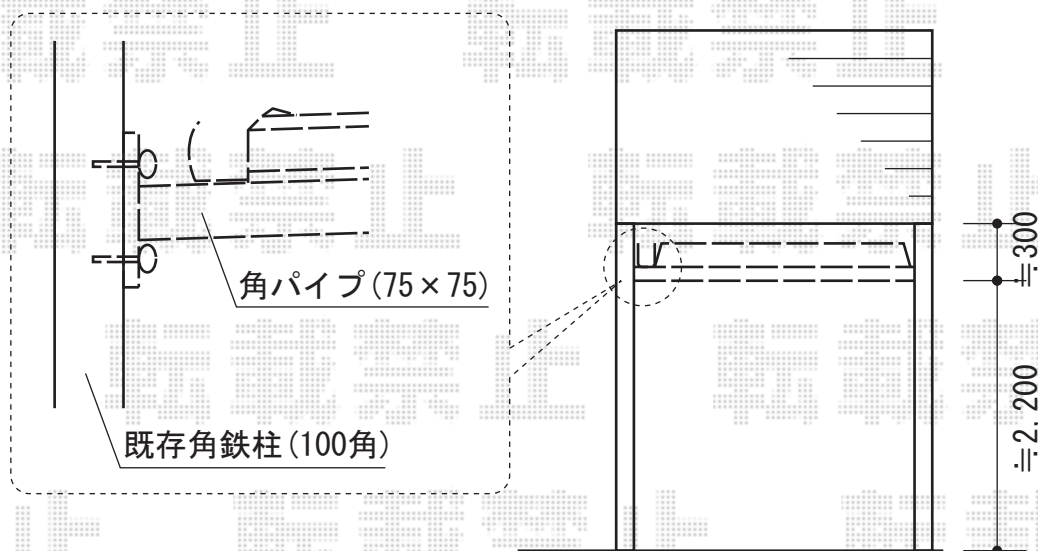

レークポートシグマIII(屋根部分のみ)

レークポートシグマIII 積雪~20cm対応
幅=2,709mm
奥行=4,980mm
色：シャイングレー
屋根材：ポリカーボネート（クリアマット/すりガラス調）

現場状況や作図制限により概略図の内容と多少の違いが生じることがございます。
施工時は、現場優先とさせて頂きたく思いますので、お立会い頂き、
最終のご指示のほど、何卒、宜しくお願い致します。

EX-SHOP
HTTP://WWW.EX-SHOP.NET