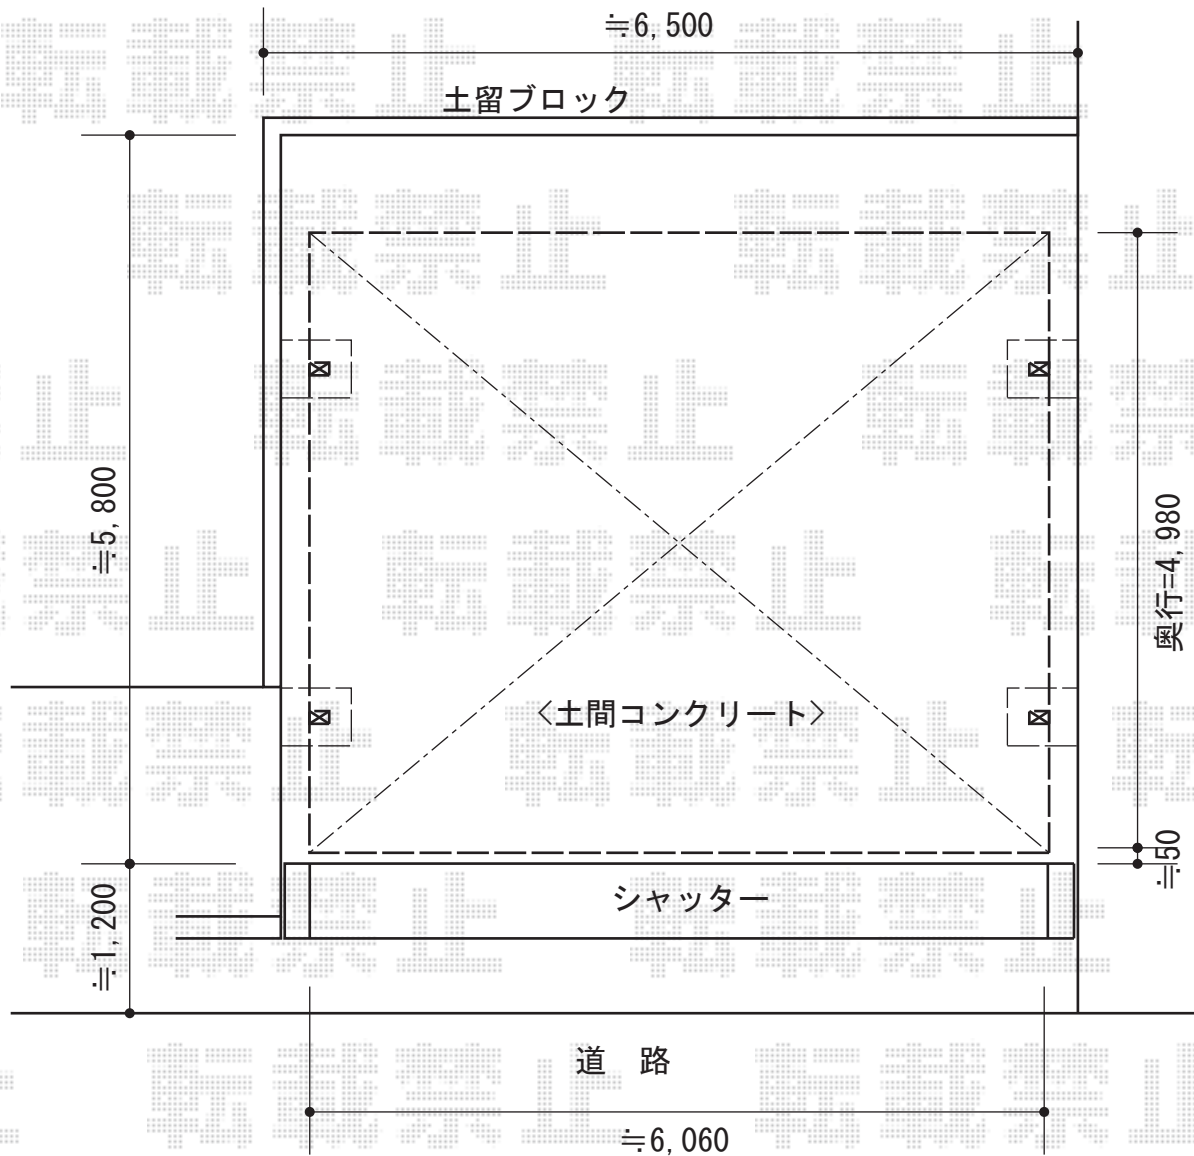

カーブポートシグマIII ワイド 積雪～30cm対応

トステム カーブポートシグマIII ワイド 積雪～30cm対応
幅=6,060mm
奥行=4,980mm
色：シャイングレー
屋根材：熱線吸収アクアポリカーボネート（ブルースモーク）
柱仕様：ロング柱23仕様（有効高 約2,300mm）

現場状況や作図制限により概略図の内容と多少の違いが生じることがございます。
施工時は、現場優先とさせて頂きたく思いますので、お立会い頂き、
最終のご指示のほど、何卒、宜しくお願い致します。