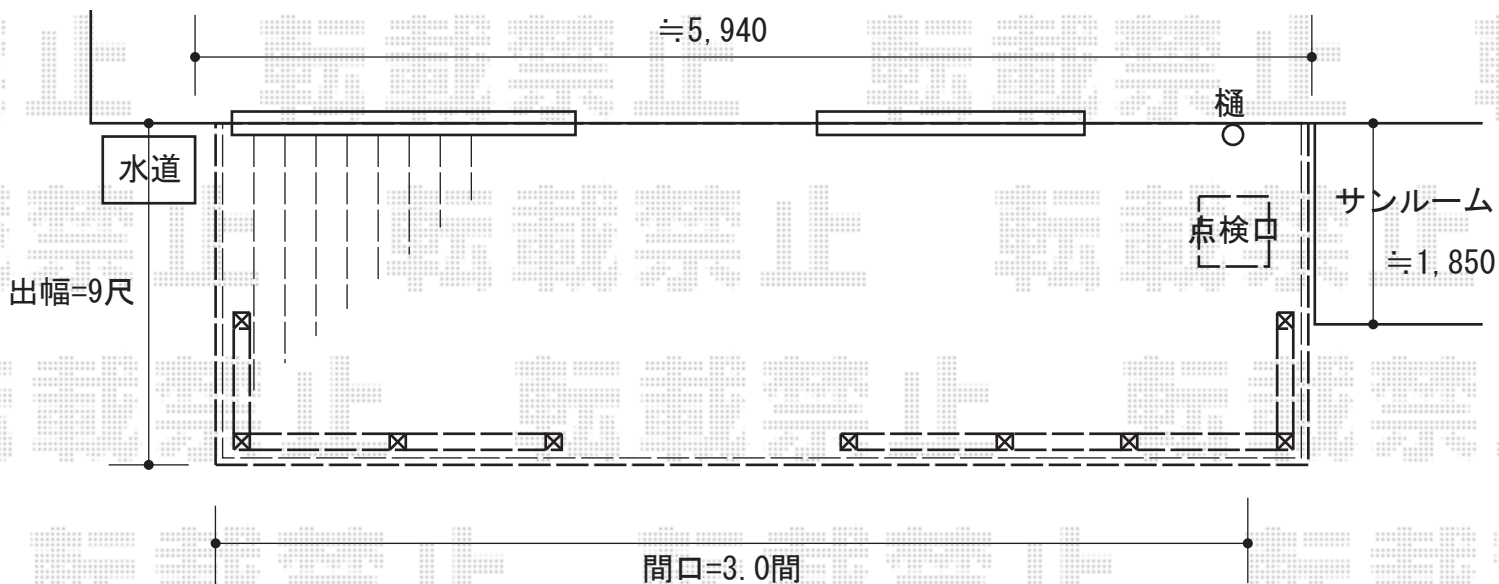

リウッドデッキII 連棟

YKK AP リウッドデッキII 連棟

間口=ワイド3.0間 (5,818mm)

出幅=9尺 (2,760mm)

色：床板/サニーブラウン 束柱/カームブラック

床板：縦貼り

束柱：KSタイプ(400~500mm)

オプション：リウッドデッキフェンス1型(井桁格子)

T8 3枚+4枚 ※化粧カバー付き

オプション：点検口1箇所

現場状況や作図制限により概略図の内容と多少の違いが生じることがございます。
施工時は、現場優先とさせていただきますので、お立会い頂き、
最終のご指示のほど、何卒、宜しくお願い致します。

EX-SHOP
HTTP://WWW.EX-SHOP.NET

担当：大辻・永田