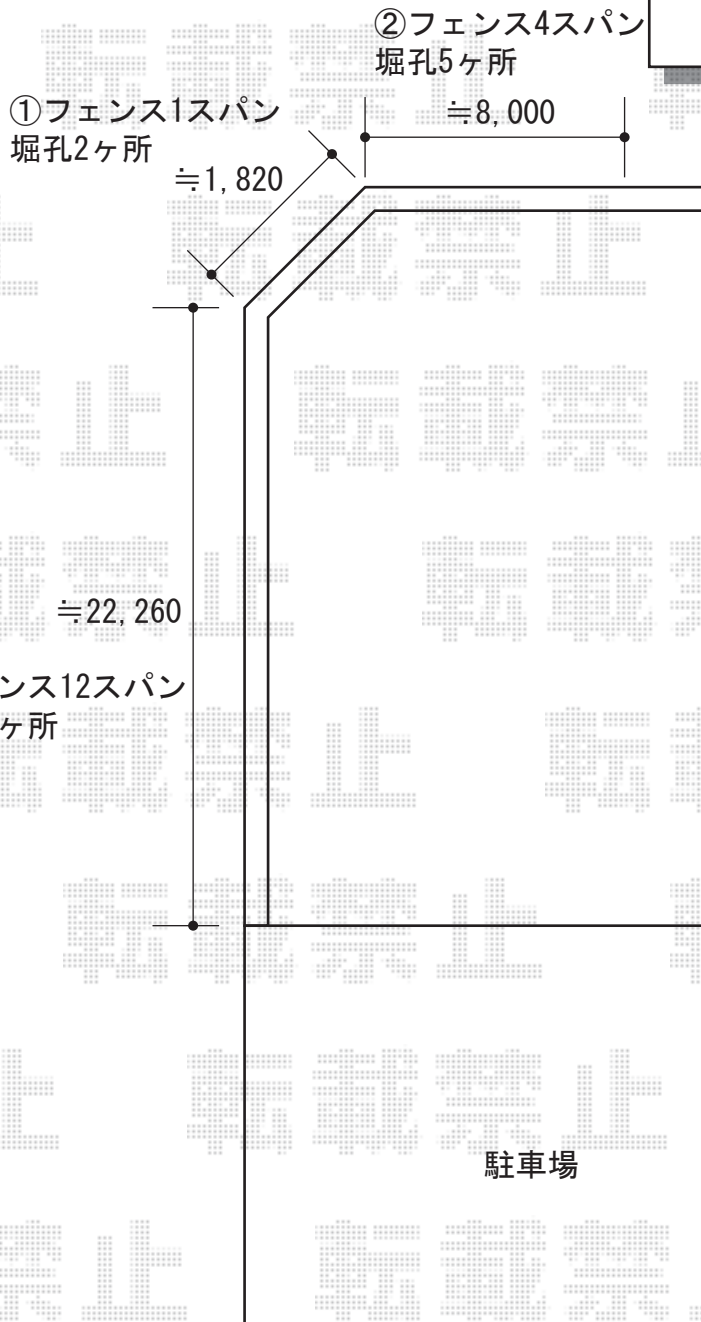

フェンス

②レスティンフェンス6型 自由柱
本体1枚 (W×H) = (1,975mm×800mm) × 4枚
柱 : T80×5本
色 : ブラウン
エンドキャップ : 4個入り×1組

①プリレオR6型フェンス
本体1枚 (W×H) = (1,979.5×800mm) × 13枚
主柱 : H80×15
部品セットA : 15セット
コーナー継ぎ手 : 目隠しコーナー継ぎ手
色 : シャイングレー
端部キャップ : 4個入り×1セット

現場状況や作図制限により概略図の内容と多少の違いが生じることがございます。
施工時は、現場優先とさせて頂きたく思いますので、お立会い頂き、
最終のご指示のほど、何卒、宜しくお願い致します。

EX-SHOP
HTTP://WWW.EX-SHOP.NET

担当 : 小林