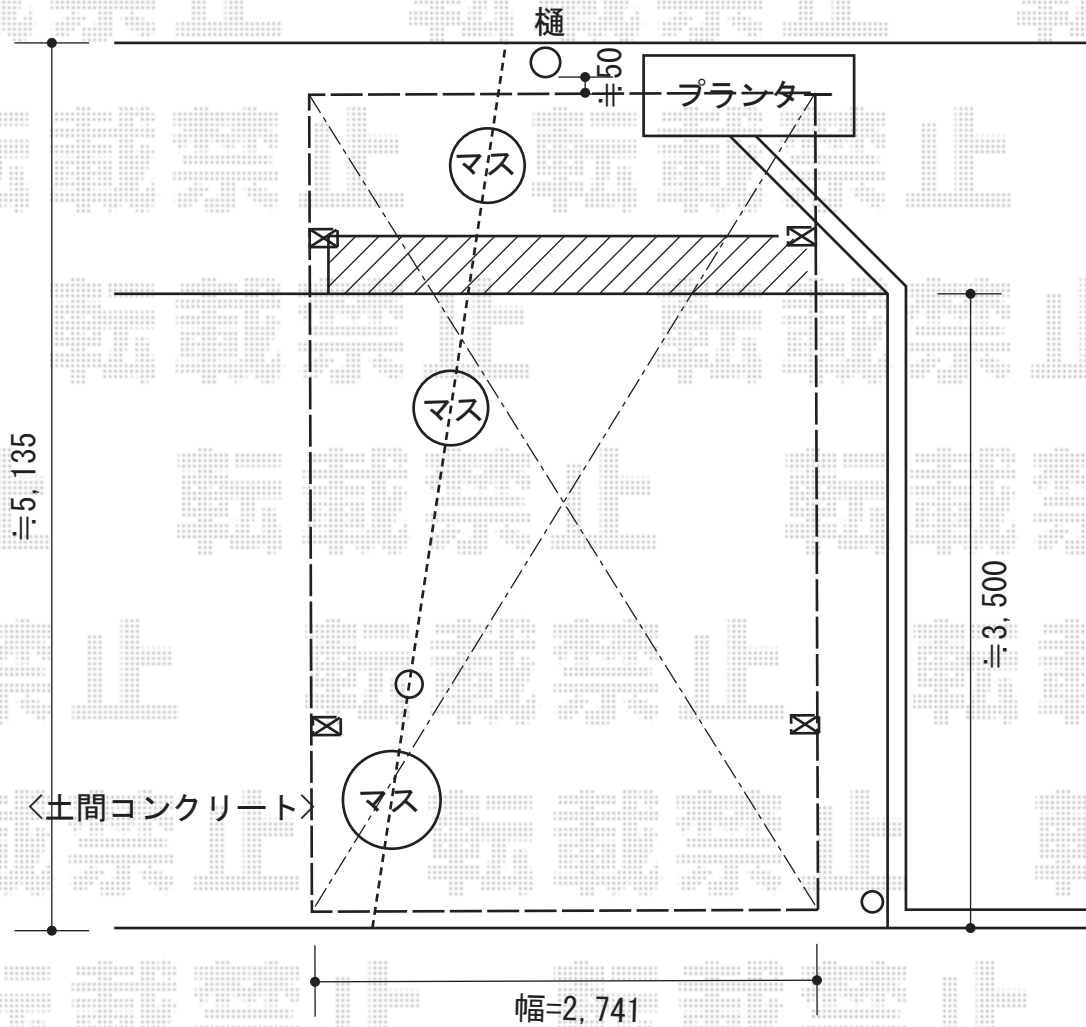

カルエードシグマⅢ 積雪～30cm対応

設置位置等は現場合わせにて
対応致します。
施工日当日のお打合せにて、
ご指示をお願い致します。

トステム カルエードシグマⅢ 積雪～30cm対応

幅=2,741mm

奥行=4,980mm

色:シャイングレー

屋根材:熱線吸収アクアポリカーボネート(ブルースモーク)

柱仕様:標準柱仕様(有効高 約1,800mm)