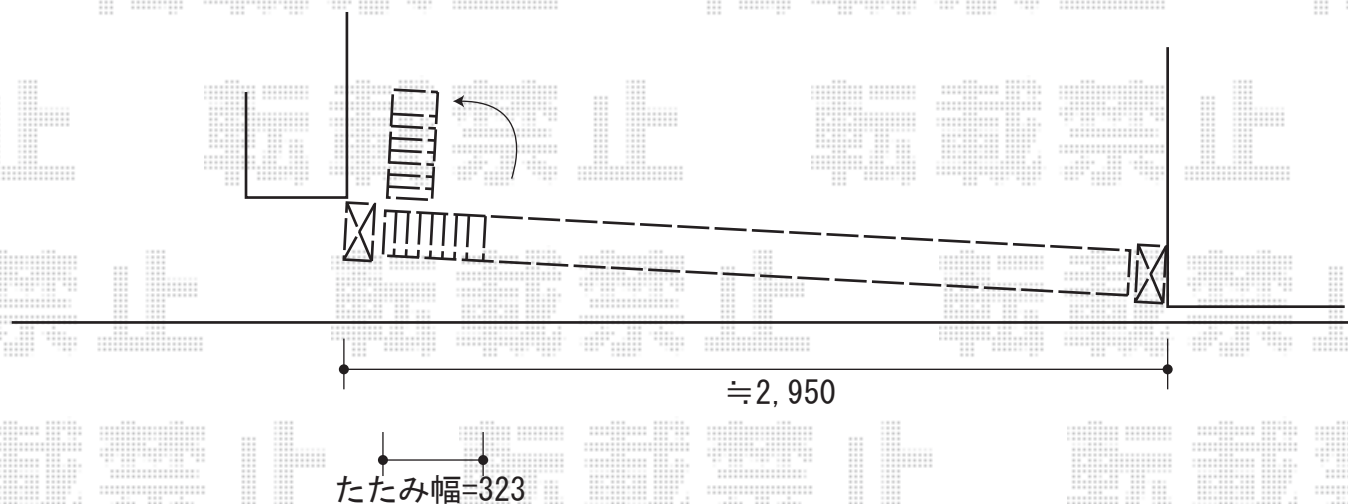

トリップゲート PA型 ノンレール 片開き

Value Select トリップゲート PA型 ノンレール 片開き
開口幅=2,908mm
全幅=3,008mm
たたみ幅=323mm
高さ=1,182mm
色：ブラック
キャスター数：2
落棒数：2

現場状況や作図制限により概略図の内容と多少の違いが生じることがございます。
施工時は、現場優先とさせて頂きたく思いますので、お立会い頂き、
最終のご指示のほど、何卒、宜しくお願い致します。