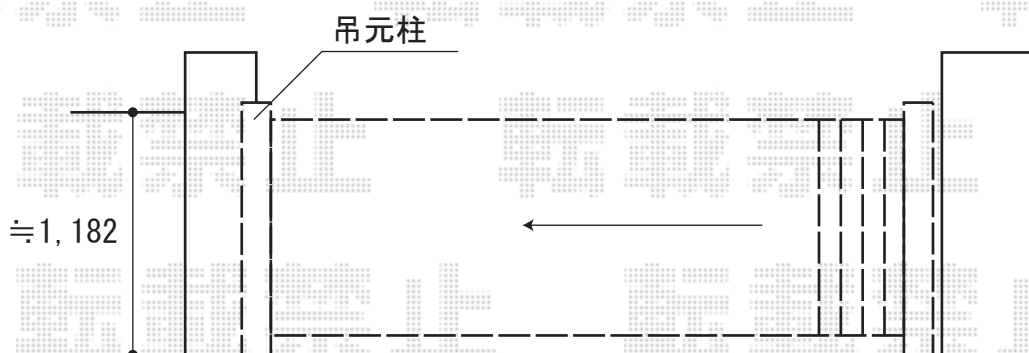

トリップゲート PA型 ノンレール 片開き

Value Select トリップゲート PA型 ノンレール 片開き
開口幅=2,908mm
全幅=3,008mm
たたみ幅=323mm
高さ=1,182mm
色：ブラック
キャスター数：2
落棒数：2

現場状況や作図制限により概略図の内容と多少の違いが生じることがございます。
施工時は、現場優先とさせて頂きたく思いますので、お立会い頂き、
最終のご指示のほど、何卒、宜しくお願い致します。