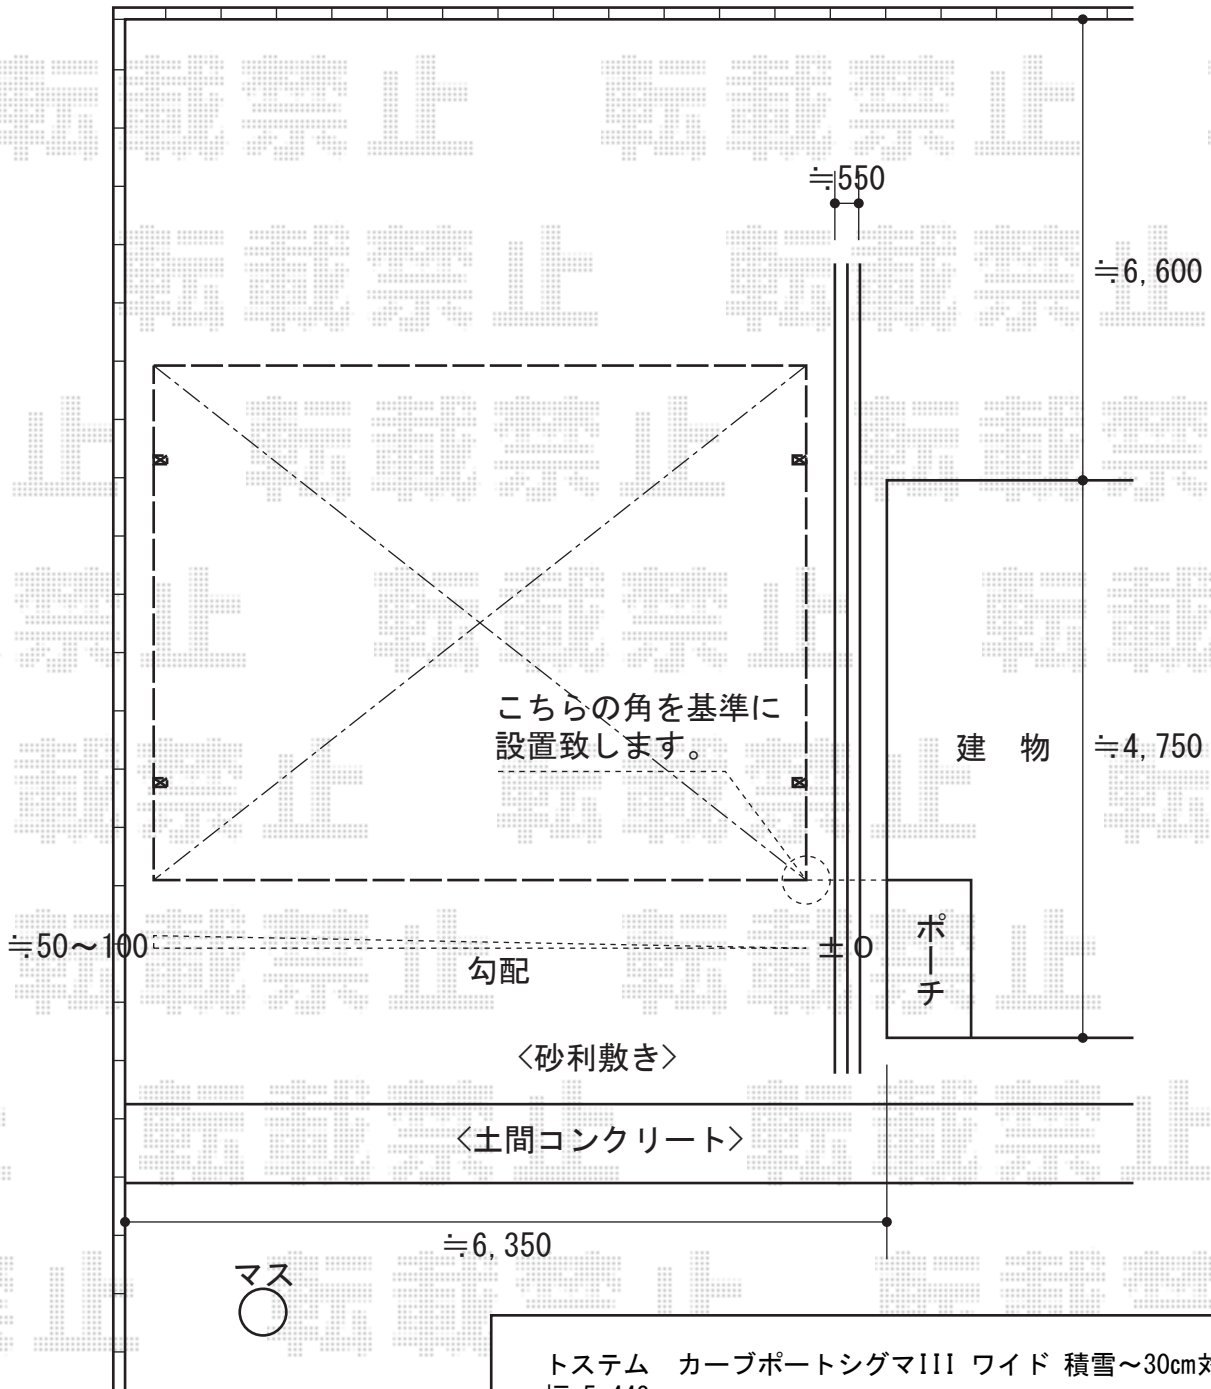

カーブポートシグマIII ワイド 積雪~30cm対応

トステム カーブポートシグマIII ワイド 積雪~30cm対応
幅=5,443mm
奥行=5,686mm
色：オータムブラウン
屋根材：ポリカーボネート（ブルースモーク）
柱仕様：ロング柱23仕様（有効高 約2,300mm）
トステム サイドパネル 片側2段
サイズ：57タイプ用（2段H800+H800）
色：オータムブラウン
パネル材：ポリカーボネート（ブルースモーク）

現場状況や作図制限により概略図の内容と多少の違いが生じることがございます。
施工時は、現場優先とさせて頂きたく思いますので、お立会い頂き、
最終のご指示のほど、何卒、宜しくお願い致します。

EX-SHOP
HTTP://WWW.EX-SHOP.NET

担当：大辻・永田