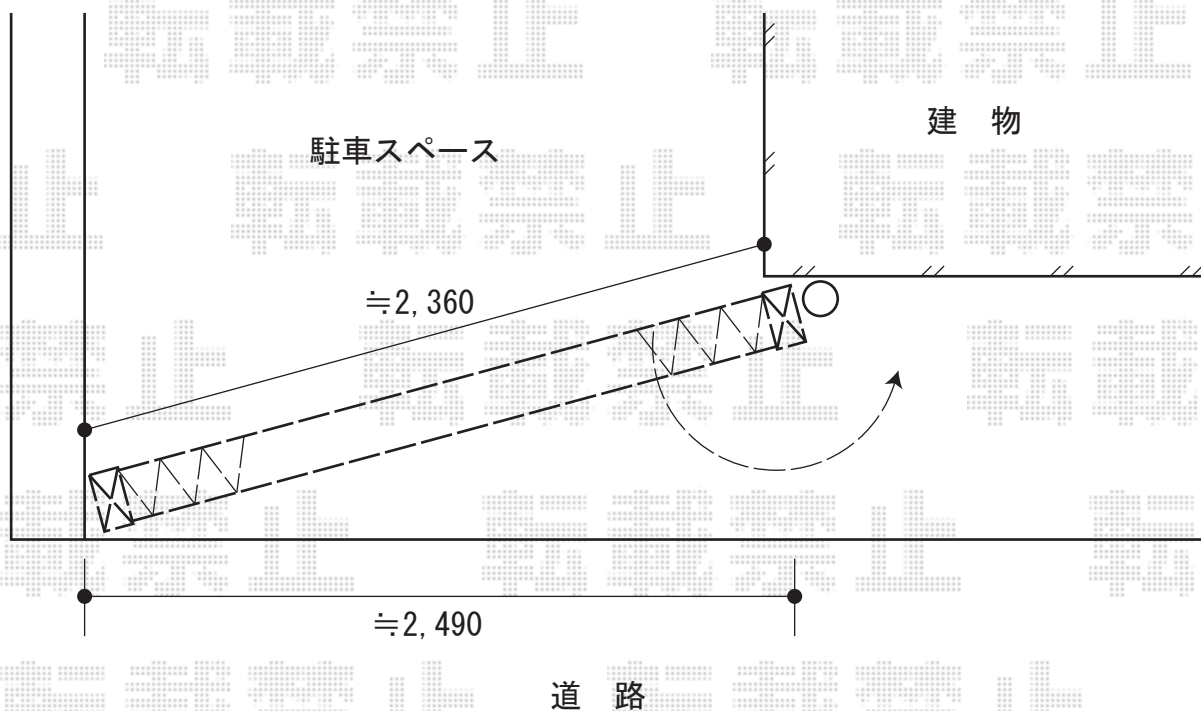

# トリップゲート PA型 ノンレール 片開き

Value Select トリップゲート PA型 ノンレール 片開き  
開口幅=2,344mm  
全幅=2,444mm  
たたみ幅=275mm  
高さ=1,182mm  
色：ステンカラー  
キャスター数：2  
落棒数：1

現場状況や作図制限により概略図の内容と多少の違いが生じることがございます。  
施工時は、現場優先とさせて頂きたく思いますので、お立会い頂き、  
最終のご指示のほど、何卒、宜しくお願い致します。