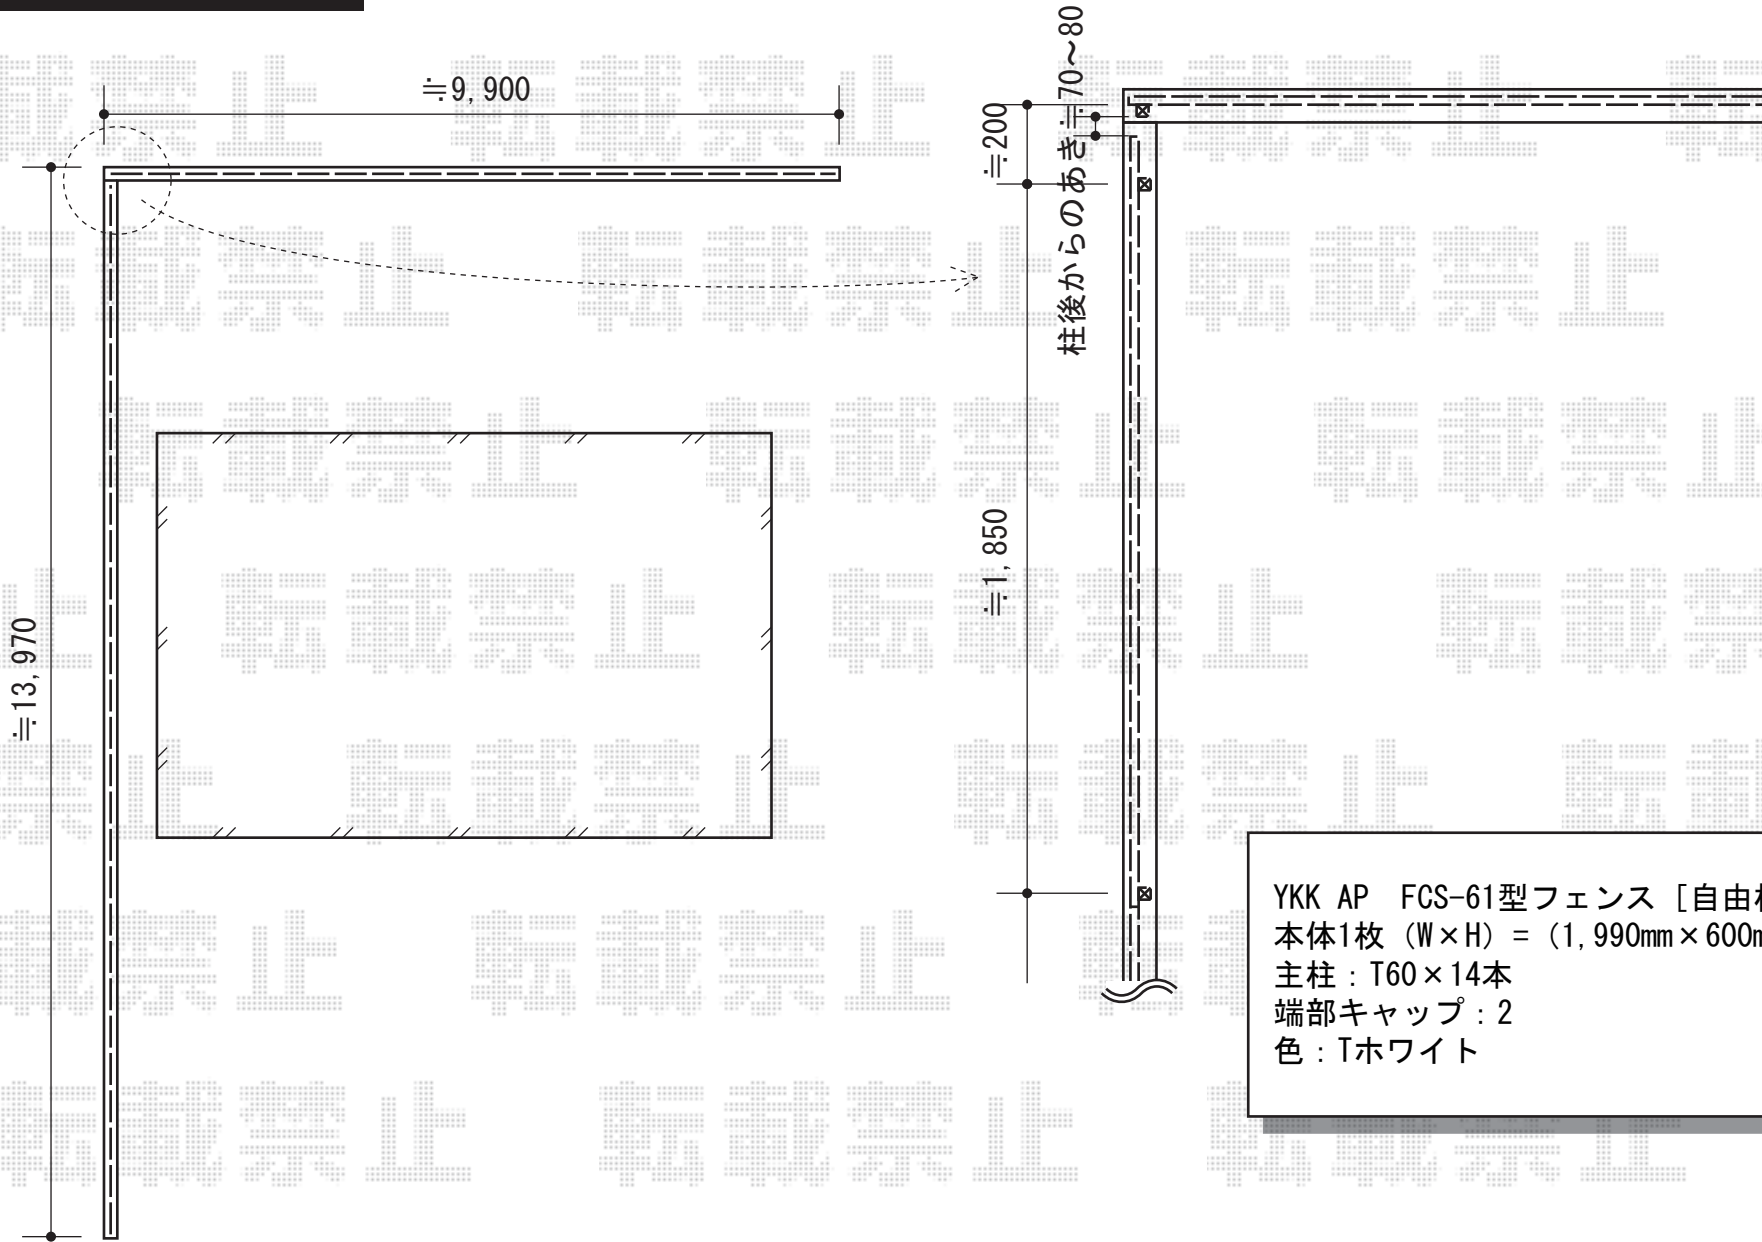

# FCS-61型フェンス[自由柱]

YKK AP FCS-61型フェンス [自由柱]  
本体1枚 (W×H) = (1,990mm×600mm) × 12枚  
主柱：T60×14本  
端部キャップ：2  
色：Tホワイト

現場状況や作図制限により概略図の内容と多少の違いが生じることがございます。  
施工時は、現場優先とさせて頂きたく思いますので、お立会い頂き、  
最終のご指示のほど、何卒、宜しくお願い致します。