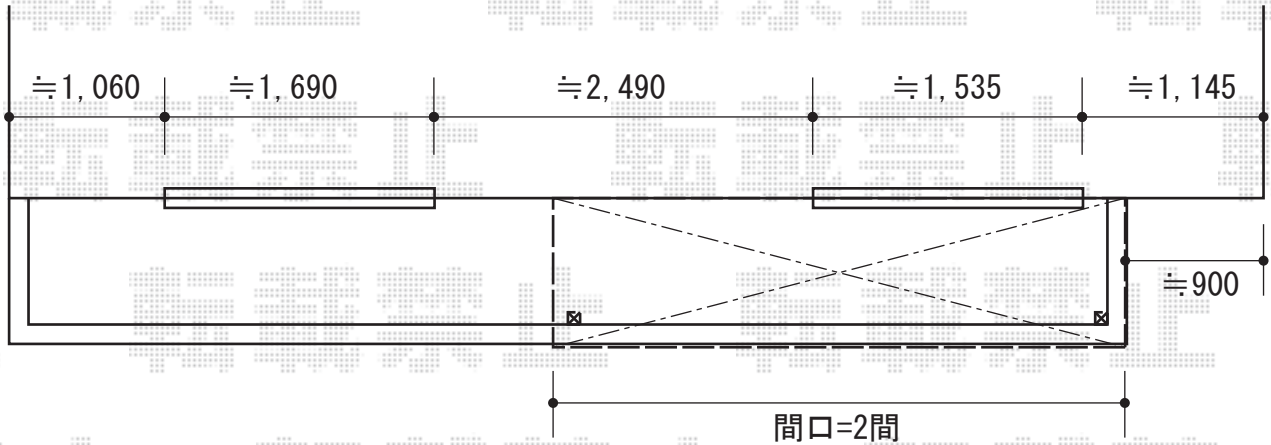

ライザーテラスII F型 屋根タイプ 単体 積雪~20cm対応

トステム ライザーテラスII F型 屋根タイプ 単体 積雪~20cm対応
 間口=関東間2.0間 (柱芯々3.440mm 屋根幅3,660mm)
 出幅=3尺 (885mm)
 色: ブロンズ
 屋根材: ポリカーボネート (ブロンズ)
 柱仕様: 柱奥行移動タイプ
 施工方法: 下止め
 メーカー希望小売価格 : ¥138,500.-