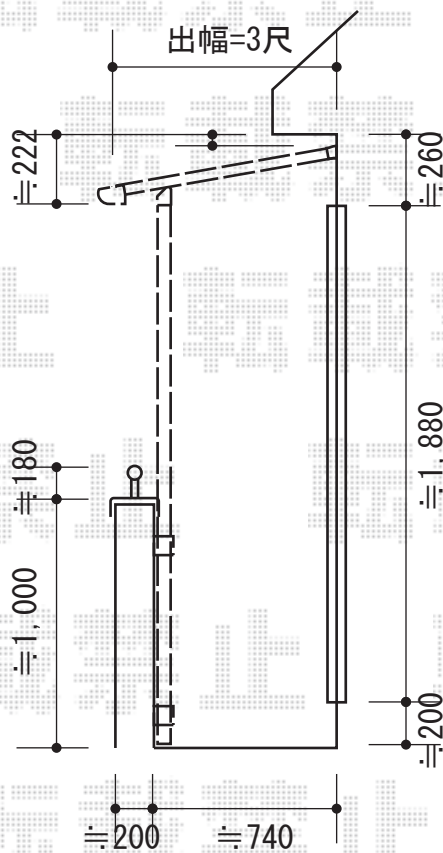

ライザーテラスII F型 屋根タイプ 単体 積雪~20cm対応

トステム ライザーテラスII F型 屋根タイプ 単体 積雪~20cm対応
 間口=関東間2.0間 (柱芯々3.440mm 屋根幅3,660mm)
 出幅=3尺 (885mm)
 色: ブロンズ
 屋根材: ポリカーボネート (ブロンズ)
 柱仕様: 柱奥行移動タイプ
 施工方法: 下止め
 メーカー希望小売価格 : ¥138,500.-

現場状況や作図制限により概略図の内容と多少の違いが生じることがございます。
 施工時は、現場優先とさせて頂きたく思いますので、お立会い頂き、
 最終のご指示のほど、何卒、宜しくお願い致します。

EX-SHOP
[HTTP://WWW.EX-SHOP.NET](http://www.ex-shop.net)

担当: 大辻・永田