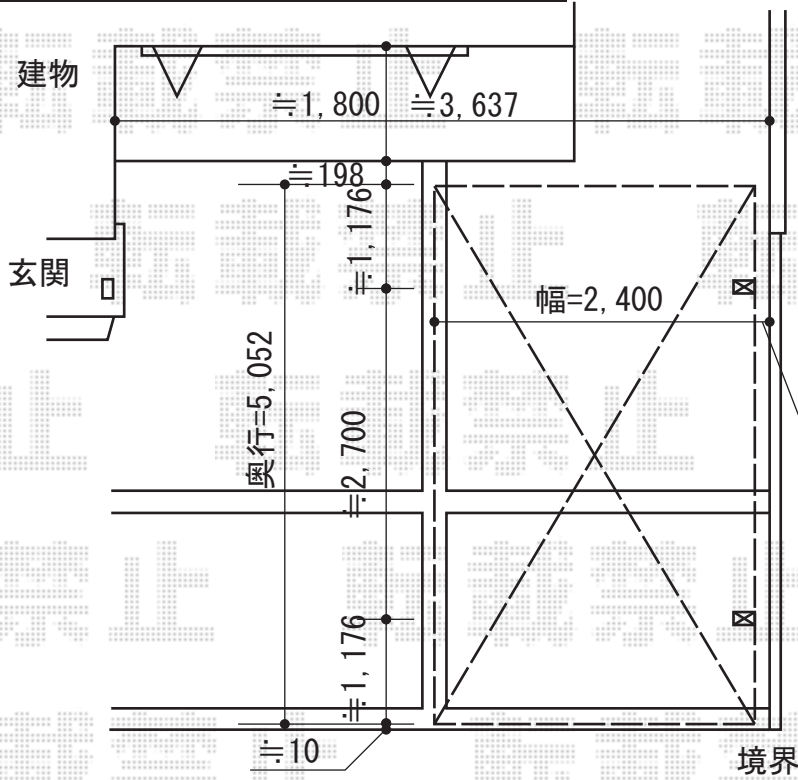

## - カーポート -

YKK AP レイナポート 積雪~20cm対応  
 幅=2,400mm  
 奥行=5,052mm  
 色：ホワイト  
 屋根材：ポリカーボネー  
 (トーマイマット/すりガラス調)  
 柱仕様：標準柱仕様 (有効高 約2,000mm)  
 オプション：着脱式サポート 2本入  
 オプション：柱カバー (小) 2枚入

## - オーニング -

YKK AP サンプルロ タイプ02 手動式  
 間口=1.5間 (2,730mm)  
 出幅=1,565mm  
 本体色：ホワイト  
 キャンバス色：【仮】防汚テント 305  
 駆動：外観右駆動  
 クランクハンドル：1,400mm

## - ウッドデッキ -

YKK AP リウッドデッキII 単体  
 間口=標準2.0間 (3,694mm)  
 出幅=6尺 (1,850mm)  
 色：【床板】レッドブラウン  
 【束柱】カームブラック  
 床板：縦貼り  
 束柱：Sタイプ (450mm)  
 オプション：独立式リウッドステップ  
 オプション：リウッドデッキフェンス3型 (横スリット)  
 T140×5枚 (L字設置)