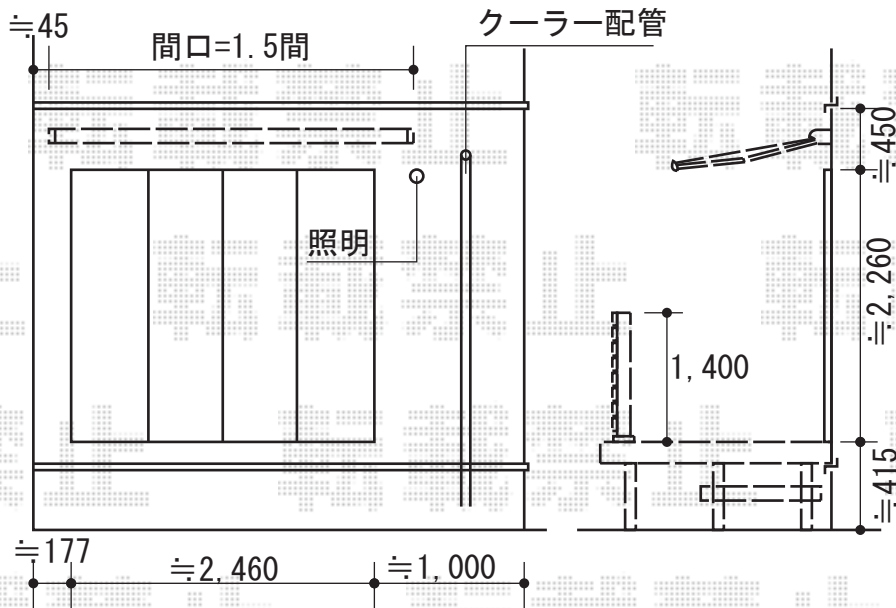

## - カーポート -

YKK AP レイナポート 積雪~20cm対応  
 幅=2,400mm  
 奥行=5,052mm  
 色：ホワイト  
 屋根材：ポリカーボネー  
 (トーマイマット/すりガラス調)  
 柱仕様：標準柱仕様 (有効高 約2,000mm)  
 オプション：着脱式サポート 2本入  
 オプション：柱カバー (小) 2枚入

## - オーニング -

YKK AP サンプルロ タイプ02 手動式  
 間口=1.5間 (2,730mm)  
 出幅=1,565mm  
 本体色：ホワイト  
 キャンバス色：【仮】防汚テント 305  
 駆動：外観右駆動  
 クランクハンドル：1,400mm

## - ウッドデッキ -

YKK AP リウッドデッキII 単体  
 間口=標準2.0間 (3,694mm)  
 出幅=6尺 (1,850mm)  
 色：【床板】レッドブラウン  
 【束柱】カームブラック  
 床板：縦貼り  
 束柱：Sタイプ (450mm)  
 オプション：独立式リウッドステップ  
 オプション：リウッドデッキフェンス3型 (横スリット)  
 T140×5枚 (L字設置)