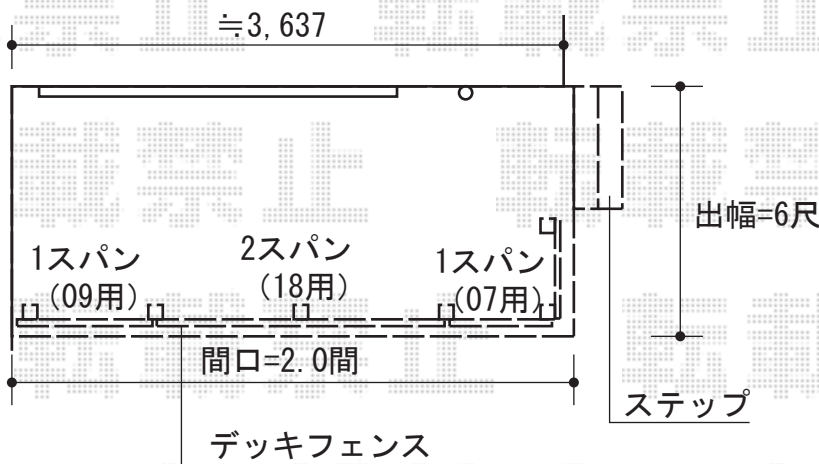

## - カーポート -

YKK AP レイナポート 積雪~20cm対応  
 幅=2,400mm  
 奥行=5,052mm  
 色：ホワイト  
 屋根材：ポリカーボネー  
 (トーマイマット/すりガラス調)  
 柱仕様：標準柱仕様 (有効高 約2,000mm)  
 オプション：着脱式サポート 2本入  
 オプション：柱カバー (小) 2枚入

## - オーニング -

YKK AP サンプルロ タイプ02 手動式  
 間口=1.5間 (2,730mm)  
 出幅=1,565mm  
 本体色：ホワイト  
 キャンバス色：【仮】防汚テント 305  
 駆動：外観右駆動  
 クランクハンドル：1,400mm

## - ウッドデッキ -

YKK AP リウッドデッキII 単体  
 間口=標準2.0間 (3,694mm)  
 出幅=6尺 (1,850mm)  
 色：【床板】レッドブラウン  
 【束柱】カームブラック  
 床板：縦貼り  
 束柱：Sタイプ (450mm)  
 オプション：独立式リウッドステップ  
 オプション：リウッドデッキフェンス3型 (横スリット)  
 T140×5枚 (L字設置)