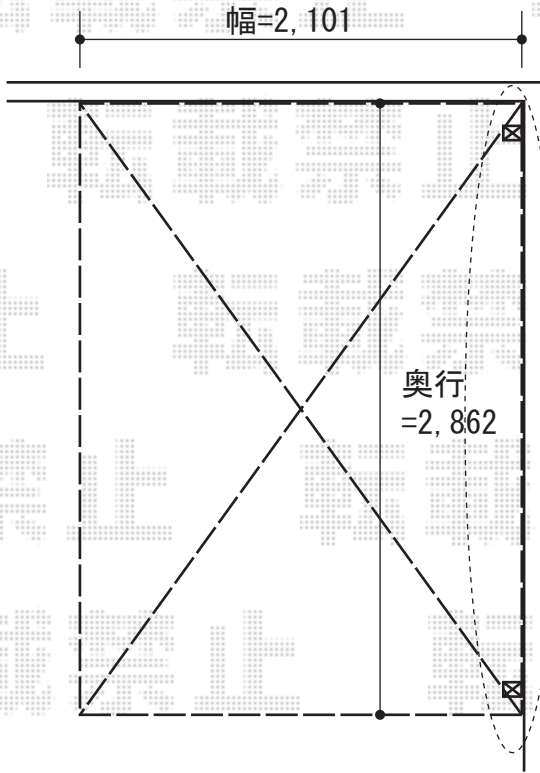

カーブポートシグマIII ミニ 積雪～30cm対応

トステム カーブポートシグマIII ミニ 積雪～30cm対応
 幅=2,101mm
 奥行=2,862mm
 色：シャイングレー
 屋根材：ポリカーボネート（ブルースモーク）
 柱仕様：標準柱仕様（有効高 約1,800mm）

現場状況や作図制限により概略図の内容と多少の違いが生じることがございます。
 施工時は、現場優先とさせて頂きたく思いますので、お立会い頂き、
 最終のご指示のほど、何卒、宜しくお願い致します。