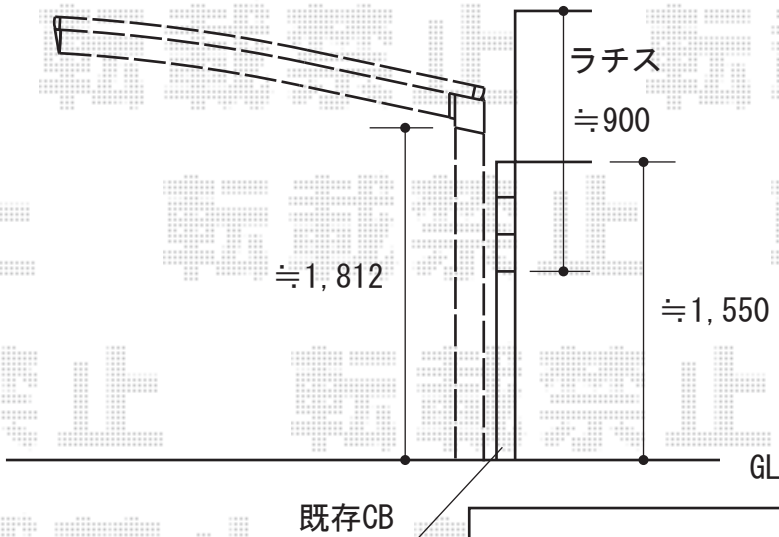

カーブポートシグマIII ミニ 積雪～30cm対応

トステム カーブポートシグマIII ミニ 積雪～30cm対応
 幅=2,101mm
 奥行=2,862mm
 色：シャイングレー
 屋根材：ポリカーボネート（ブルースモーク）
 柱仕様：標準柱仕様（有効高 約1,800mm）

現場状況や作図制限により概略図の内容と多少の違いが生じることがございます。
 施工時は、現場優先とさせて頂きたく思いますので、お立会い頂き、
 最終のご指示のほど、何卒、宜しくお願い致します。