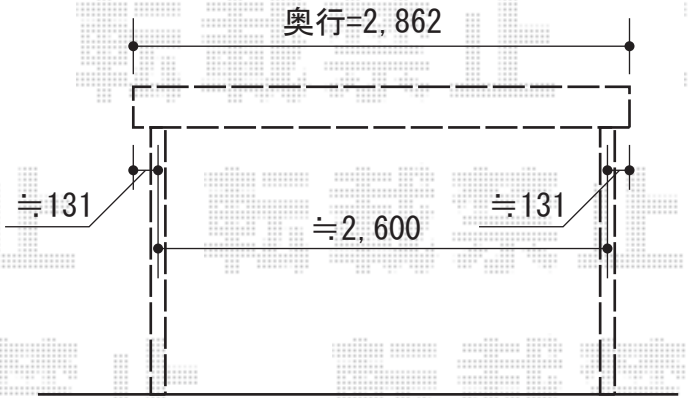

カーブポートシグマIII ミニ 積雪～30cm対応

トステム カーブポートシグマIII ミニ 積雪～30cm対応
 幅=2,101mm
 奥行=2,862mm
 色：シャイングレー
 屋根材：ポリカーボネート（ブルースモーク）
 柱仕様：標準柱仕様（有効高 約1,800mm）

現場状況や作図制限により概略図の内容と多少の違いが生じることがございます。
 施工時は、現場優先とさせて頂きたく思いますので、お立会い頂き、
 最終のご指示のほど、何卒、宜しくお願い致します。