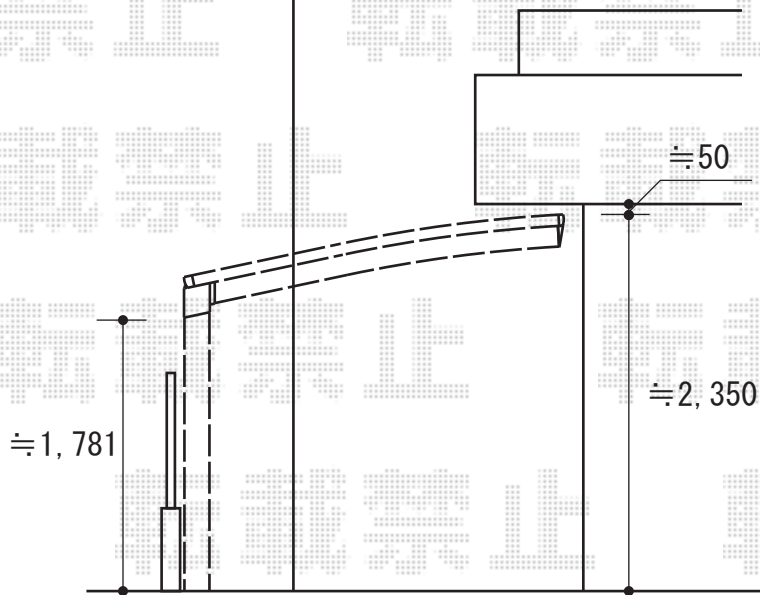

プレシオスポーツ 積雪～20cm対応

Value Select プレシオスポーツ 積雪～20cm対応
 幅=2,400mm
 奥行=5,052mm
 色：グレースブラウン
 屋根材：熱線遮断ポリカーボネート（スカイブルーマット調）
 柱仕様：標準柱仕様（有効高 約1,800mm）

雨樋
 ≒90
 ≒30

土間コンクリート

タイル貼り

幅=2,400から切詰
 (≒2,270)

現場状況や作図制限により概略図の内容と多少の違いが生じることがございます。
 施工時は、現場優先とさせて頂きたく思いますので、お立会い頂き、
 最終のご指示のほど、何卒、宜しくお願い致します。