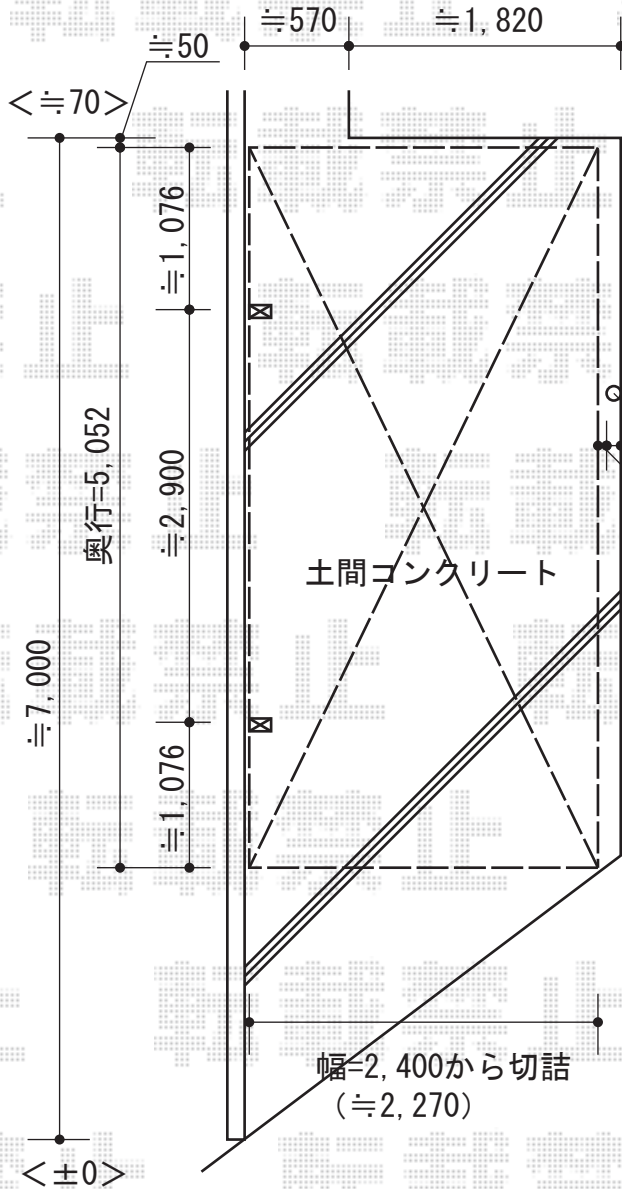

プレシオスポーツ 積雪～20cm対応

Value Select プレシオスポーツ 積雪～20cm対応
 幅=2,400mm
 奥行=5,052mm
 色：グレースブラウン
 屋根材：熱線遮断ポリカーボネート（スカイブルーマット調）
 柱仕様：標準柱仕様（有効高 約1,800mm）

雨樋
 ≒90
 ≒30

土間コンクリート

タイル貼り

幅=2,400から切詰
 (≒2,270)

現場状況や作図制限により概略図の内容と多少の違いが生じることがございます。
 施工時は、現場優先とさせて頂きたく思いますので、お立会い頂き、
 最終のご指示のほど、何卒、宜しくお願い致します。