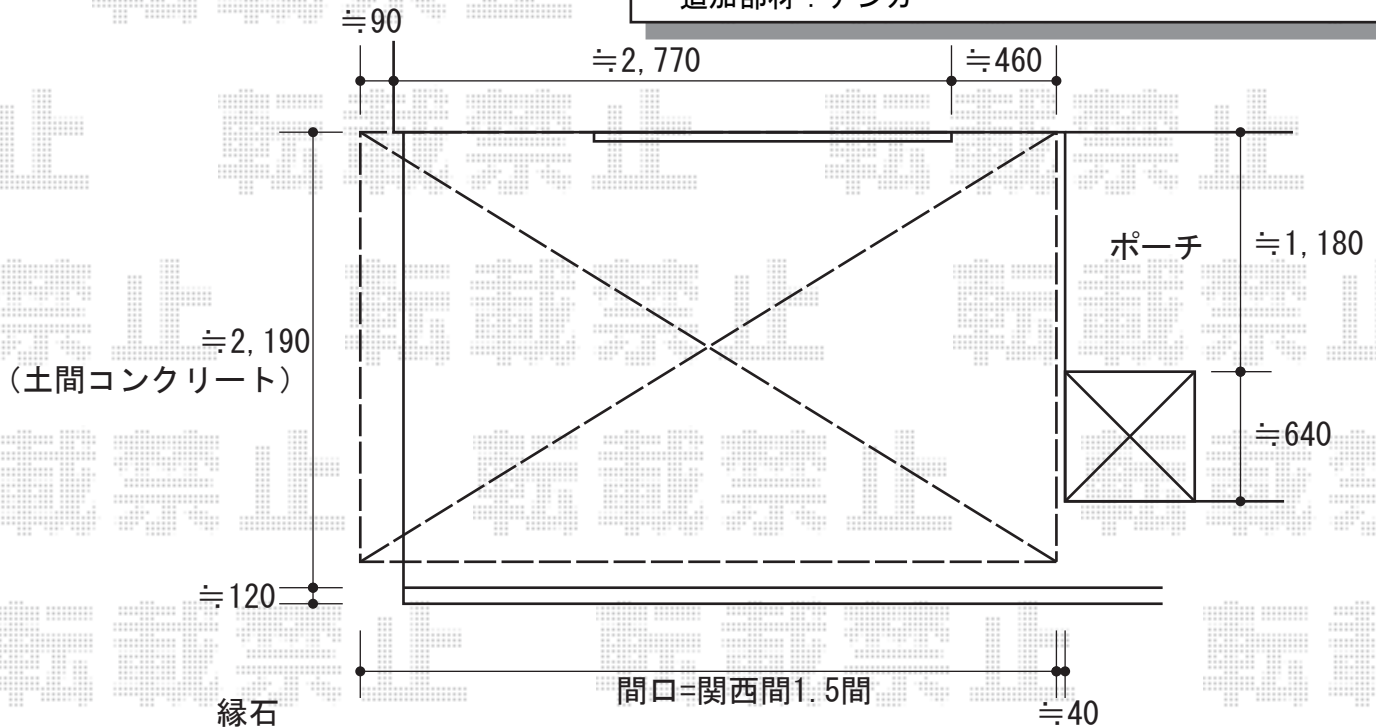

ライザーテラスII F型 テラスタイプ 単体 積雪～30cm対応

トステム パワーアルファ F型 テラスタイプ 単体
 間口=関東間1.5間 (柱芯々2,755mm 屋根幅3,080mm)
 出幅=7尺 (2,085mm)
 色: ブラック
 屋根材: ポリカーボネート (ブルースモーク)
 柱仕様: 柱位置固定タイプ
 施工方法: 上止め
 追加部材: アンカー

現場状況や作図制限により概略図の内容と多少の違いが生じることがございます。
 施工時は、現場優先とさせて頂きたく思いますので、お立会い頂き、
 最終のご指示のほど、何卒、宜しくお願い致します。