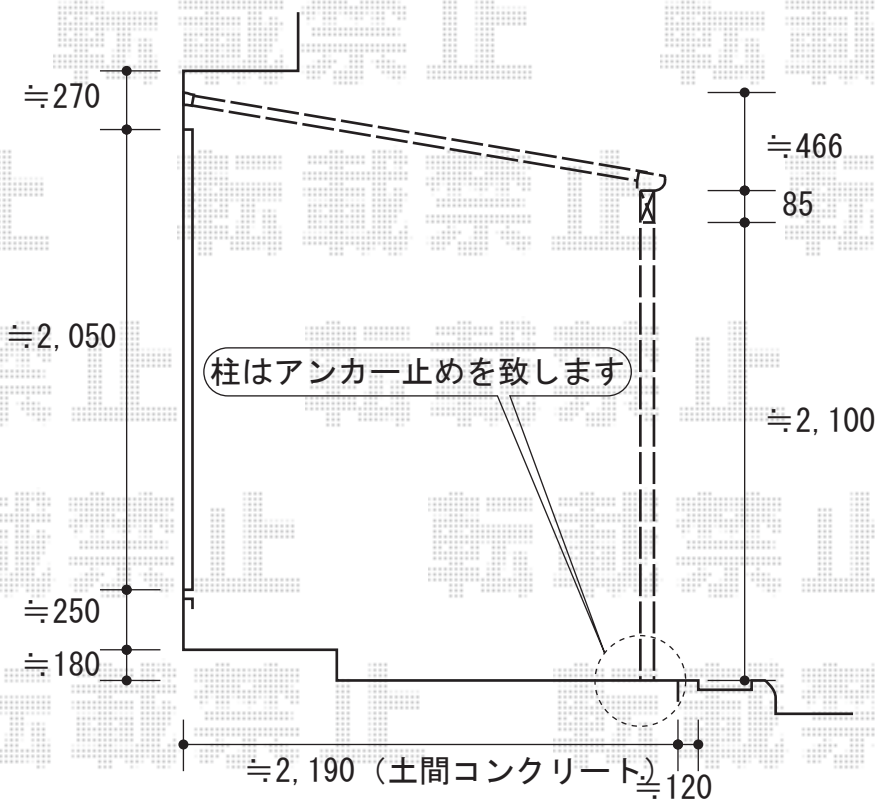

ライザーテラスII F型 テラスタイプ 単体 積雪～30cm対応

トステム パワーアルファ F型 テラスタイプ 単体
 間口=関東間1.5間 (柱芯々2,755mm 屋根幅3,080mm)
 出幅=7尺 (2,085mm)
 色: ブラック
 屋根材: ポリカーボネート (ブルースモーク)
 柱仕様: 柱位置固定タイプ
 施工方法: 上止め
 追加部材: アンカー

現場状況や作図制限により概略図の内容と多少の違いが生じることがございます。
 施工時は、現場優先とさせて頂きたく思いますので、お立会い頂き、
 最終のご指示のほど、何卒、宜しくお願い致します。