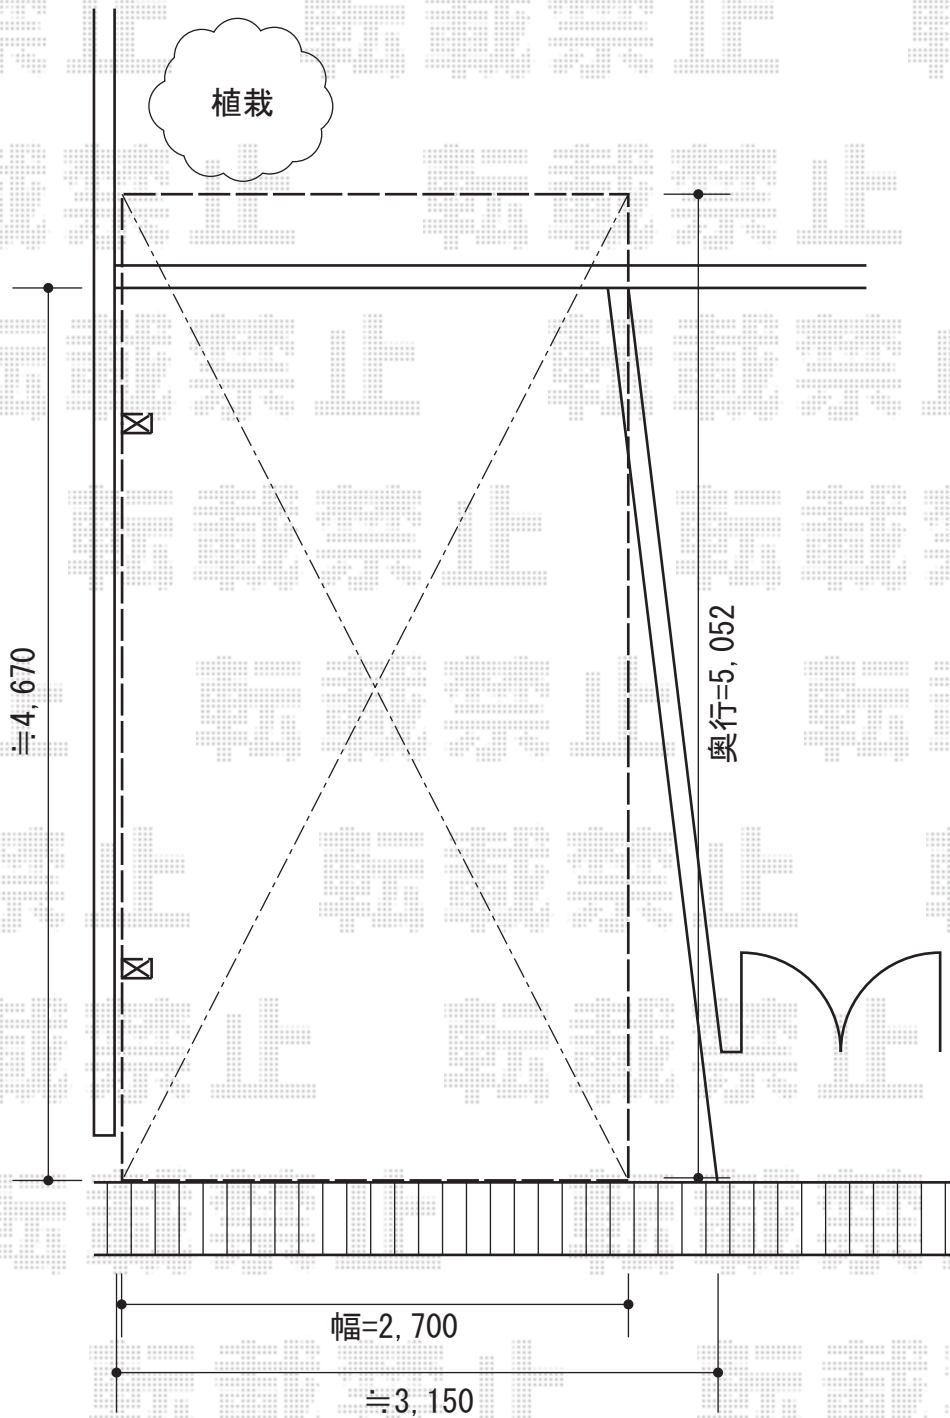

プレシオスポーツ 積雪～20cm対応

Value Select プレシオスポーツ 積雪～20cm対応

幅=2,700mm

奥行=5,052mm

色：グレースブラウン

屋根材：熱線遮断ポリカーボネート（スカイブルーマット調）

柱仕様：ハイルーフ仕様（有効高 約2,355mm）

現場状況や作図制限により概略図の内容と多少の違いが生じることがございます。
施工時は、現場優先とさせて頂きたく思いますので、お立会い頂き、
最終のご指示のほど、何卒、宜しくお願い致します。