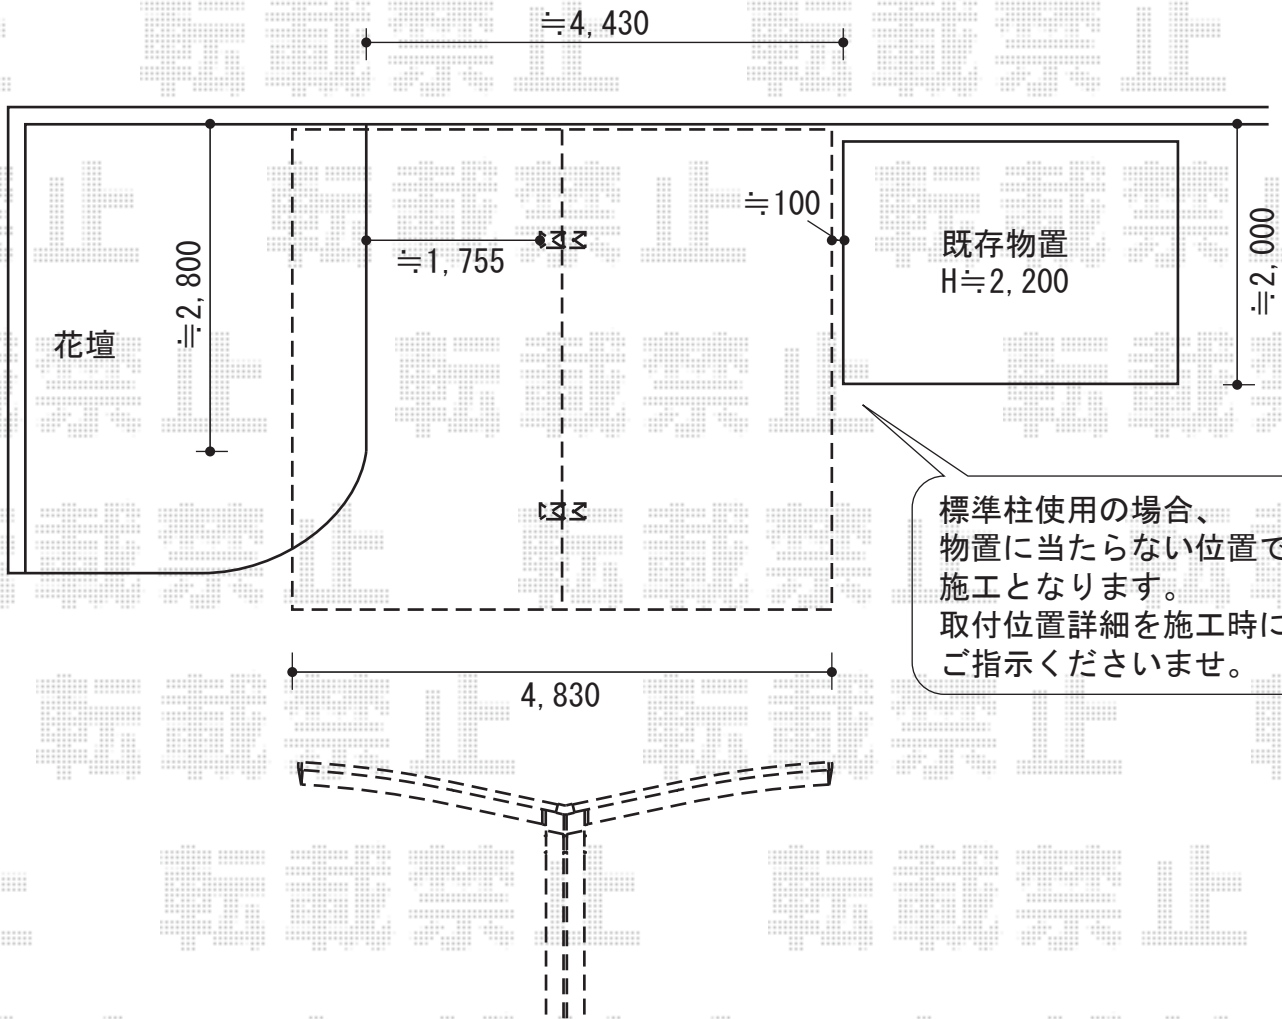

カーブポートシグマIII Y合掌 積雪～30cm対応

トステム カーブポートシグマIII Y合掌 積雪～30cm対応
幅=4,830mm 奥行=4,980mm
色：シャイングレー 屋根材：ポリカーボネート（ブラウン）
柱仕様：標準柱仕様（有効高 約1,800mm）
オプション：屋根材ホルダー50用×2

トステム 収納式物干し 標準 2本入
色：シャイングレー

現場状況や作図制限により概略図の内容と多少の違いが生じることがございます。
施工時は、現場優先とさせて頂きたく思いますので、お立会い頂き、
最終のご指示のほど、何卒、宜しくお願い致します。