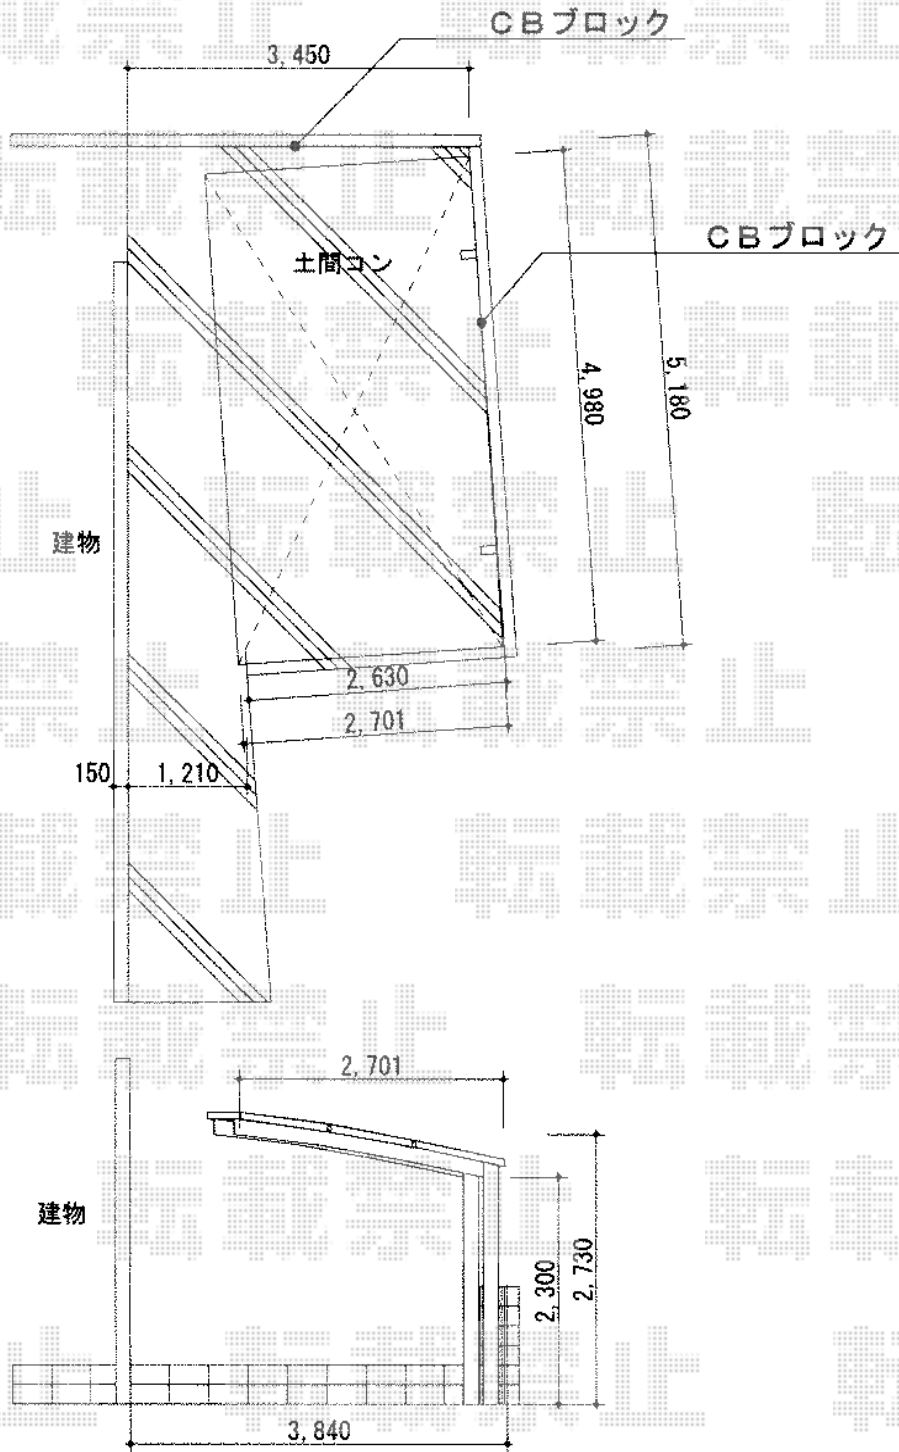

プレシオSPORT 積雪～20cm対応

Value Select プレシオSPORT 積雪～20cm対応  
幅=2,700mm  
奥行=5,052mm  
色：チャコールブラック  
屋根材：ポリカーボネート（スカイブルー）  
柱仕様：ハイルーフ仕様（有効高 約2,355mm）

現場状況や作図制限により概略図の内容と多少の違いが生じることがございます。  
施工時は、現場優先とさせて頂きたく思いますので、お立会い頂き、  
最終のご指示のほど、何卒、宜しくお願い致します。