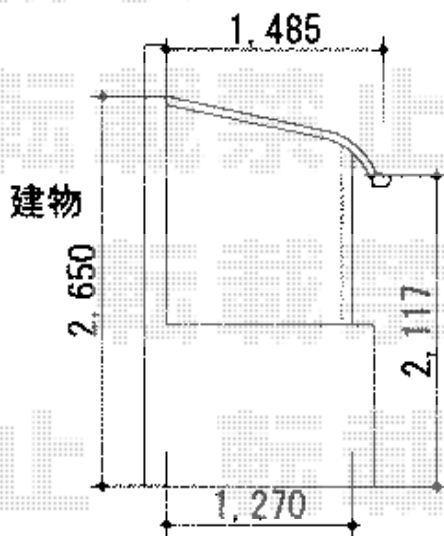

ライザーテラスII R型 屋根タイプ 単体 積雪～20cm対応

トステム ライザーテラスII R型 屋根タイプ 単体 積雪～20cm対応
間口=関東間2.5間通し (柱芯々4,350mm 屋根幅4,570mm)
出幅=5尺 (1,485mm)
色 : オータムブラウン
屋根材 : ポリカーボネート (ブルースモーク)
柱仕様 : 柱奥行移動タイプ
施工方法 : 下止め
オプション : 吊り下げ式物干し (ワイド : 標準 3本入り)

現場状況や作図制限により概略図の内容と多少の違いが生じることがございます。
施工時は、現場優先とさせていただきますので、お立会い頂き、
最終のご指示のほど、何卒、宜しくお願い致します。

EX-SHOP
HTTP://WWW.EX-SHOP.NET

担当 : 長谷川