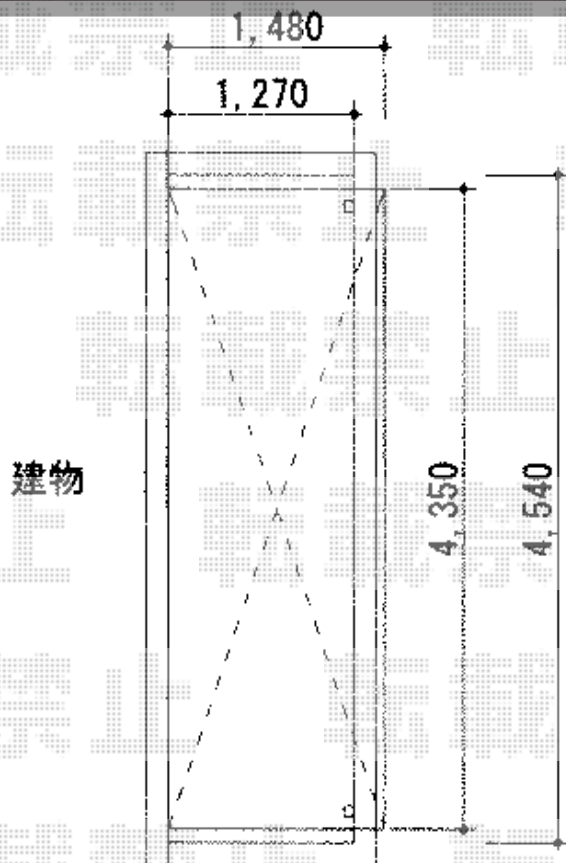

ライザーテラスII R型 屋根タイプ 単体 積雪～20cm対応

トステム ライザーテラスII R型 屋根タイプ 単体 積雪～20cm対応
間口=関東間2.5間通し (柱芯々4,350mm 屋根幅4,570mm)
出幅=5尺 (1,485mm)
色 : オータムブラウン
屋根材 : ポリカーボネート (ブルースモーク)
柱仕様 : 柱奥行移動タイプ
施工方法 : 下止め
オプション : 吊り下げ式物干し (ワイド : 標準 3本入り)

現場状況や作図制限により概略図の内容と多少の違いが生じることがございます。
施工時は、現場優先とさせていただきますので、お立会い頂き、
最終のご指示のほど、何卒、宜しくお願い致します。

EX-SHOP
HTTP://WWW.EX-SHOP.NET

担当 : 長谷川