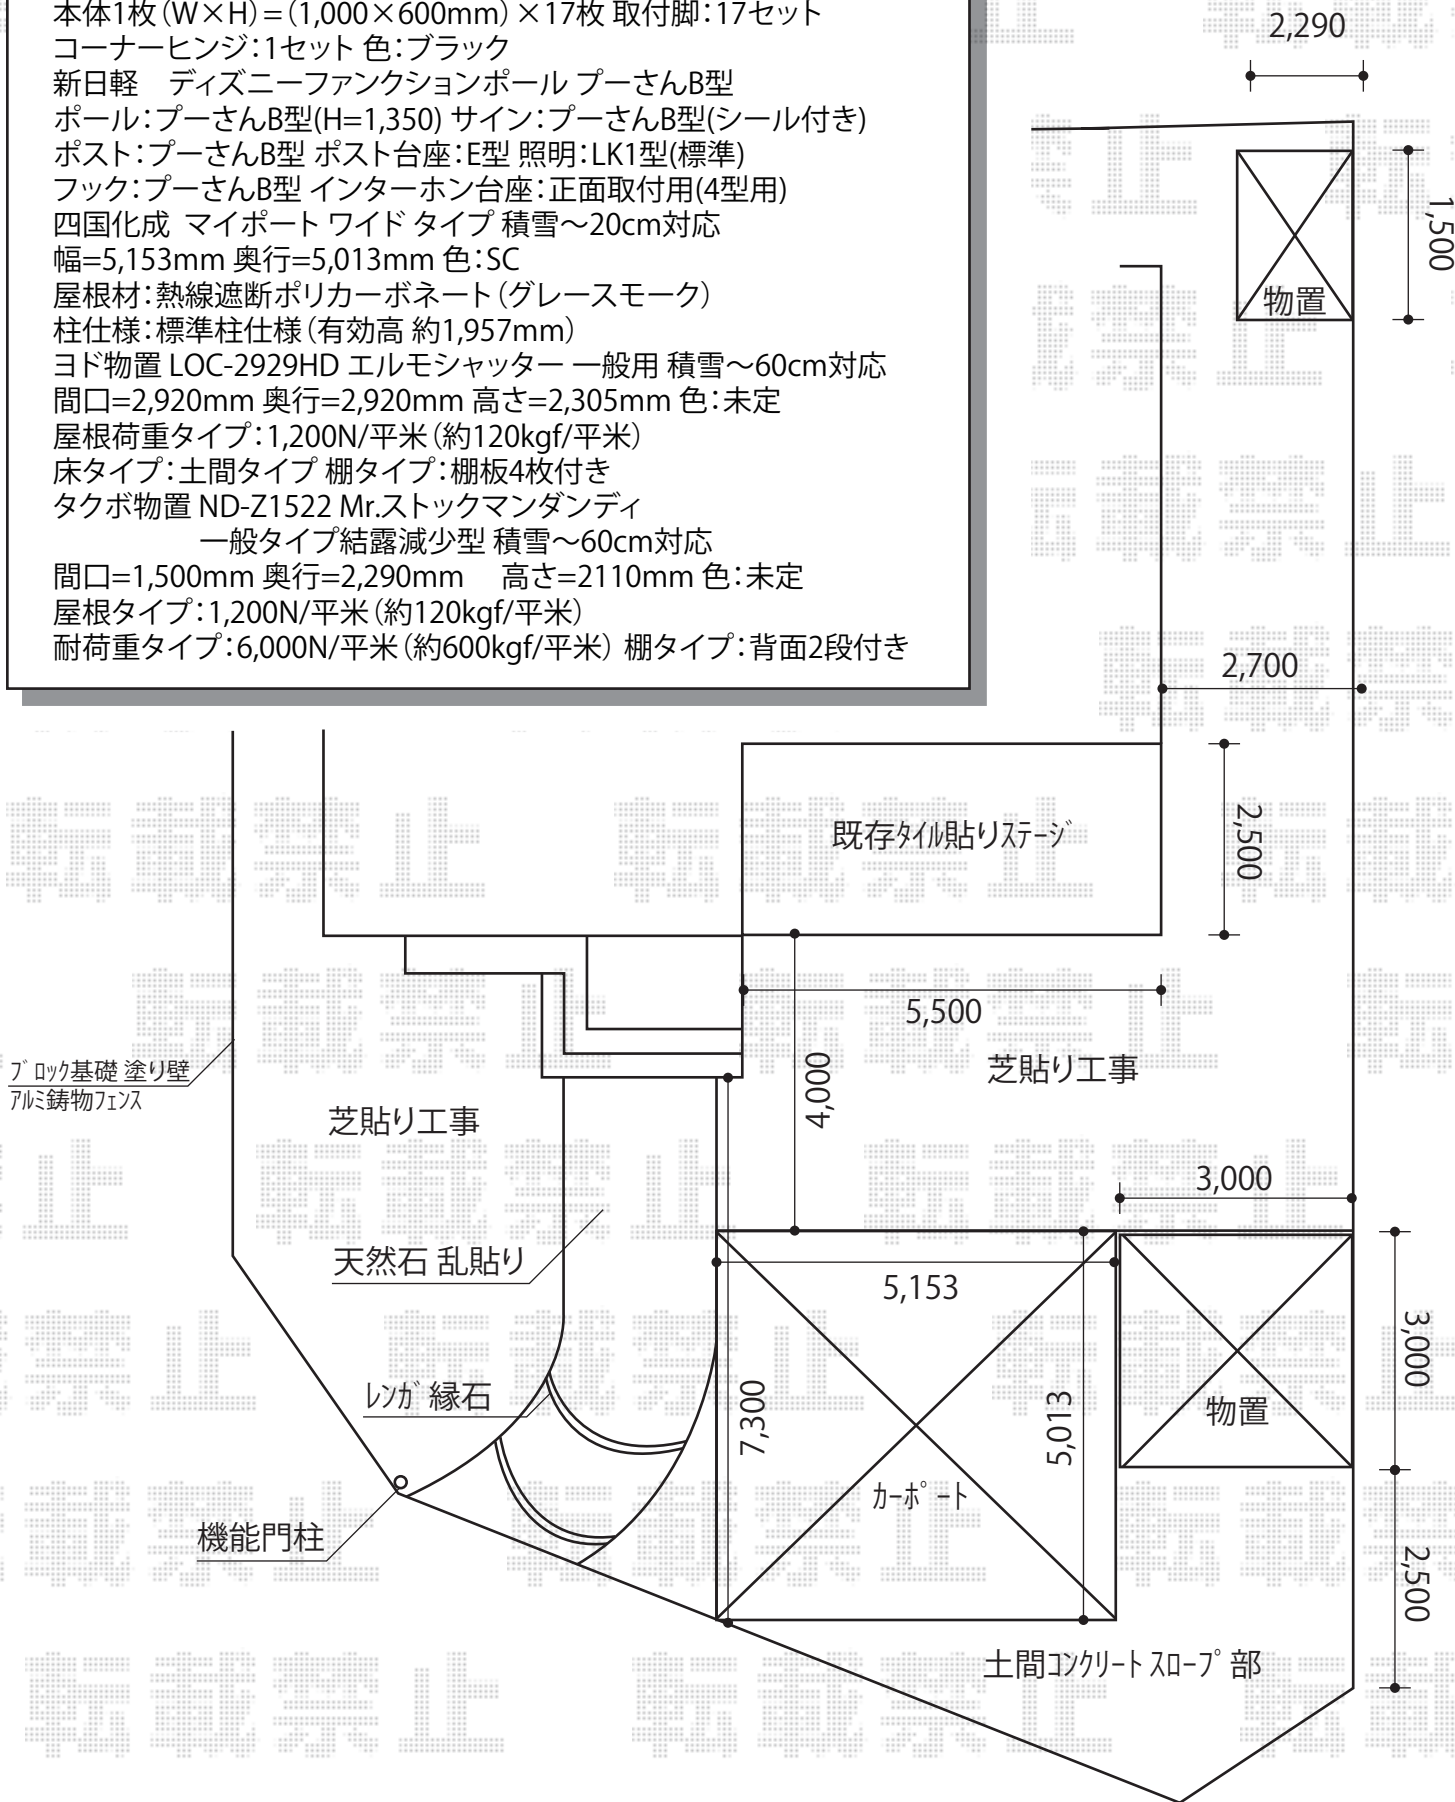

# フェンス・機能門柱・カーポート

新日軽 ディズニーフェンス プーさんB型 自在脚式  
 本体1枚(W×H)=(1,000×600mm)×17枚 取付脚:17セット  
 コーナーヒンジ:1セット 色:ブラック  
 新日軽 ディズニーファンクションポール プーさんB型  
 ポール:プーさんB型(H=1,350) サイン:プーさんB型(シール付き)  
 ポスト:プーさんB型 ポスト台座:E型 照明:LK1型(標準)  
 フック:プーさんB型 インターホン台座:正面取付用(4型用)  
 四国化成 マイポートワイドタイプ 積雪~20cm対応  
 幅=5,153mm 奥行=5,013mm 色:SC  
 屋根材:熱線遮断ポリカーボネート(グレースモーク)  
 柱仕様:標準柱仕様(有効高約1,957mm)  
 ヨド物置 LOC-2929HD エルモシャッター 一般用 積雪~60cm対応  
 間口=2,920mm 奥行=2,920mm 高さ=2,305mm 色:未定  
 屋根荷重タイプ:1,200N/平米(約120kgf/平米)  
 床タイプ:土間タイプ 棚タイプ:棚板4枚付き  
 タクボ物置 ND-Z1522 Mr.ストックマンダンディ  
 一般タイプ結露減少型 積雪~60cm対応  
 間口=1,500mm 奥行=2,290mm 高さ=2,110mm 色:未定  
 屋根タイプ:1,200N/平米(約120kgf/平米)  
 耐荷重タイプ:6,000N/平米(約600kgf/平米) 棚タイプ:背面2段付き

現場状況や作図制限により概略図の内容と多少の違いが生じることがございます。  
 施工時は、現場優先とさせていただきますので、お立会い頂き、  
 最終のご指示のほど、何卒、宜しくお願い致します。

**EX-SHOP**  
[HTTP://WWW.EX-SHOP.NET](http://www.ex-shop.net)

担当: 高倉