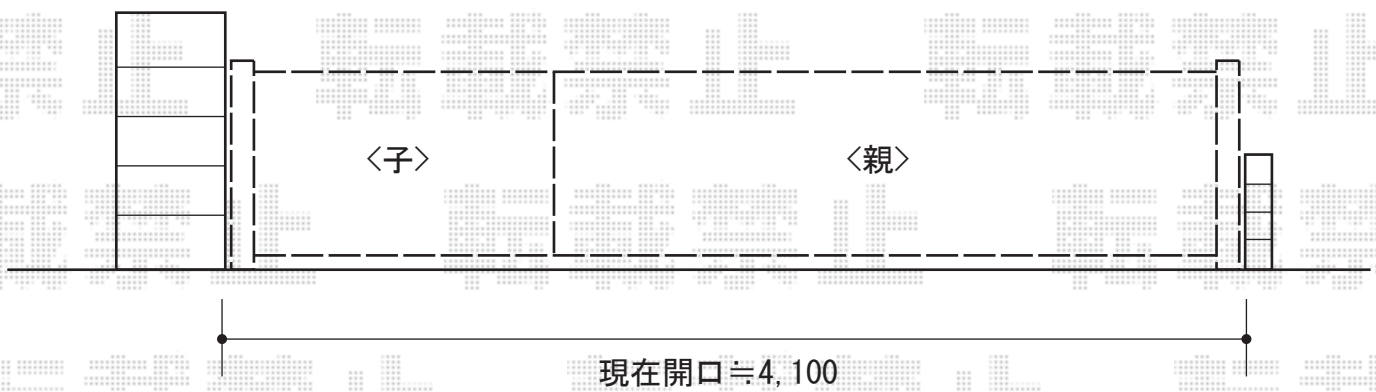

アルシャインHW型 Cタイプ ノンレール 片開き親子仕様

TOEX アルシャインHW型 Cタイプ ノンレール 片開き親子仕様
開口幅=4,232mm
全幅=4,402mm
たたみ幅=840mm
高さ=1,250mm
色：シャイングレー+柿渋
キャスター数：3箇所
落棒数：3本

現場状況や作図制限により概略図の内容と多少の違いが生じることがございます。
施工時は、現場優先とさせて頂きたく思いますので、お立会い頂き、
最終のご指示のほど、何卒、宜しくお願い致します。