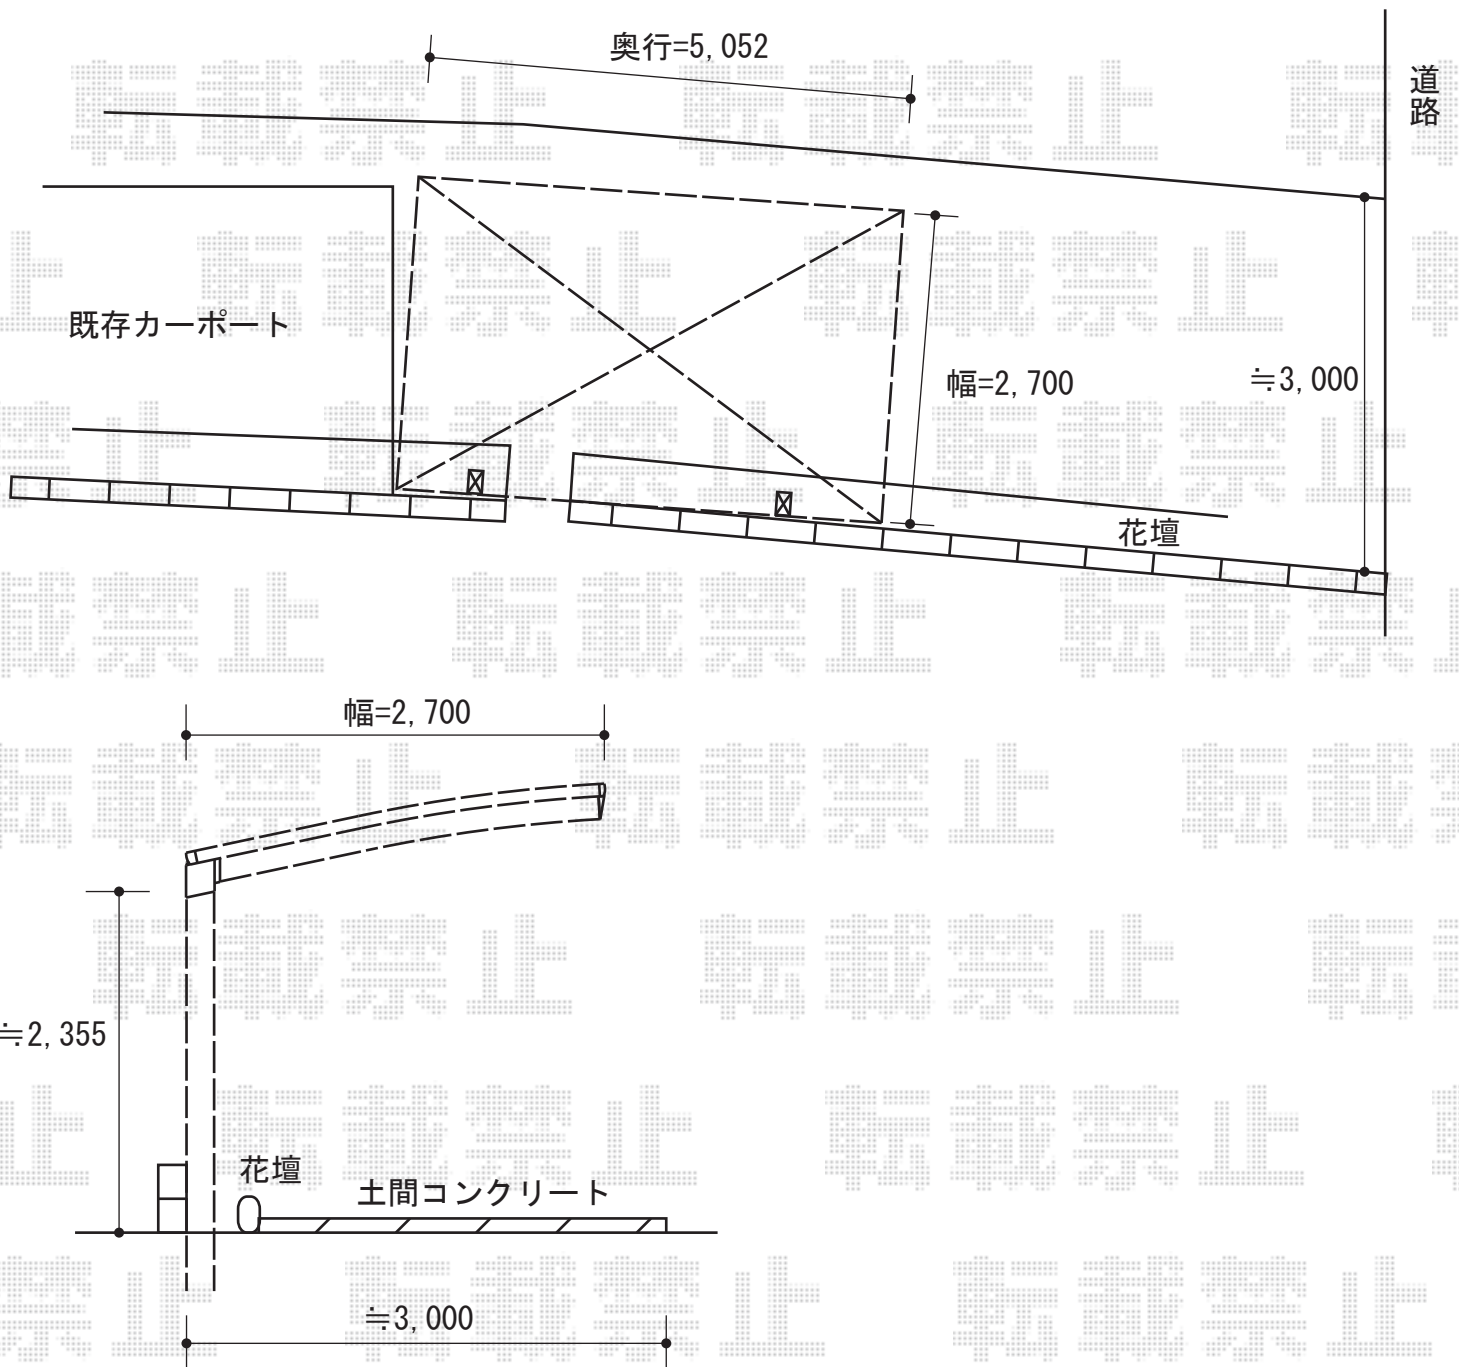

プレシオスポート 積雪~20cm対応

Value Select プレシオスポート 積雪~20cm対応

幅=2,700mm

奥行=5,052mm

色：グレースブラウン

屋根材：熱線遮断ポリカーボネート（スカイブルーマット調）

柱仕様：ハイルーフ仕様（有効高 約2,355mm）

現場状況や作図制限により概略図の内容と多少の違いが生じることがございます。
施工時は、現場優先とさせて頂きたく思いますので、お立会い頂き、
最終のご指示のほど、何卒、宜しくお願い致します。