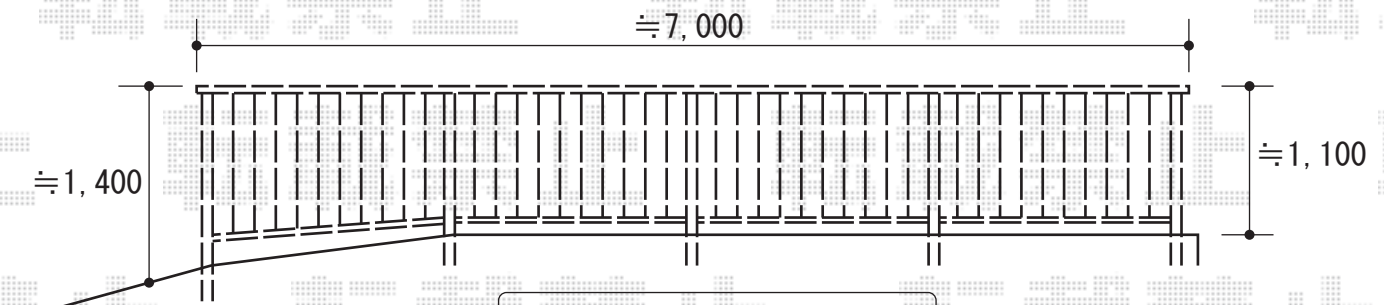

ベランダ手すりⅡ 縦格子

柱位置はコア抜きを行います

トステム ベランダ手すりⅡ 縦格子
幅：≒7,100mm
色：シャイングレー
笠木：65mm

現場状況や作図制限により概略図の内容と多少の違いが生じることがございます。
施工時は、現場優先とさせて頂きたく思いますので、お立会い頂き、
最終のご指示のほど、何卒、宜しくお願い致します。

EX-SHOP
HTTP://WWW.EX-SHOP.NET

担当：越智