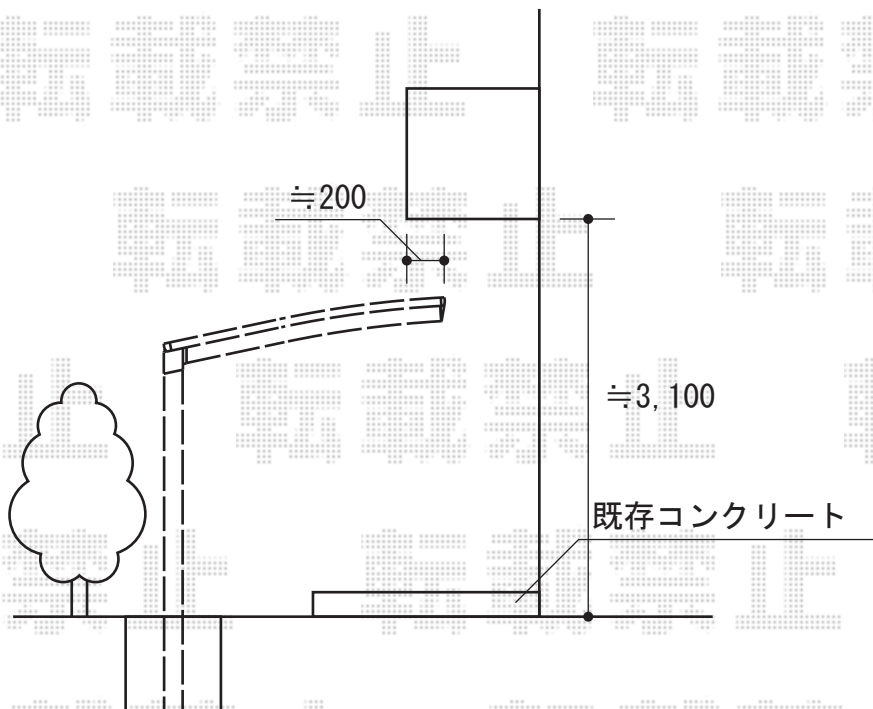

プレシオSPORT 積雪～20cm対応

プレシオSPORT 積雪～20cm対応

幅=2,400mm

奥行=5,052mm

色：ノーブルステン

屋根材：ポリカーボネート（スカイブルー）

柱仕様：ハイルーフ仕様（有効高 約2,355mm）

現場状況や作図制限により概略図の内容と多少の違いが生じることがございます。
施工時は、現場優先とさせて頂きたく思いますので、お立会い頂き、
最終のご指示のほど、何卒、宜しくお願い致します。