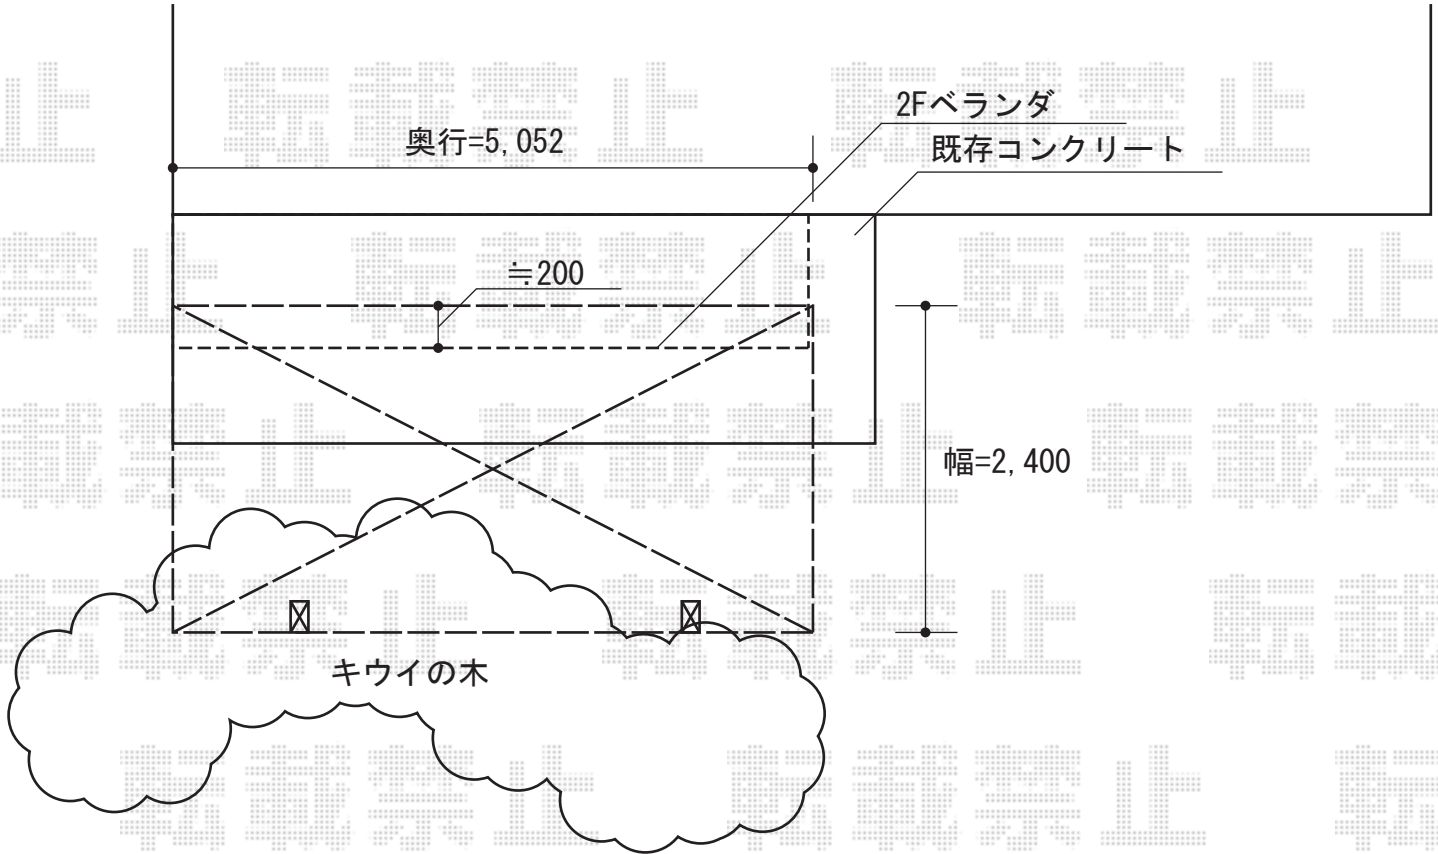

プレシオSPORT 積雪～20cm対応

プレシオSPORT 積雪～20cm対応

幅=2,400mm

奥行=5,052mm

色：ノーブルステン

屋根材：ポリカーボネート（スカイブルー）

柱仕様：ハイルーフ仕様（有効高 約2,355mm）

現場状況や作図制限により概略図の内容と多少の違いが生じることがございます。
施工時は、現場優先とさせて頂きたく思いますので、お立会い頂き、
最終のご指示のほど、何卒、宜しくお願い致します。