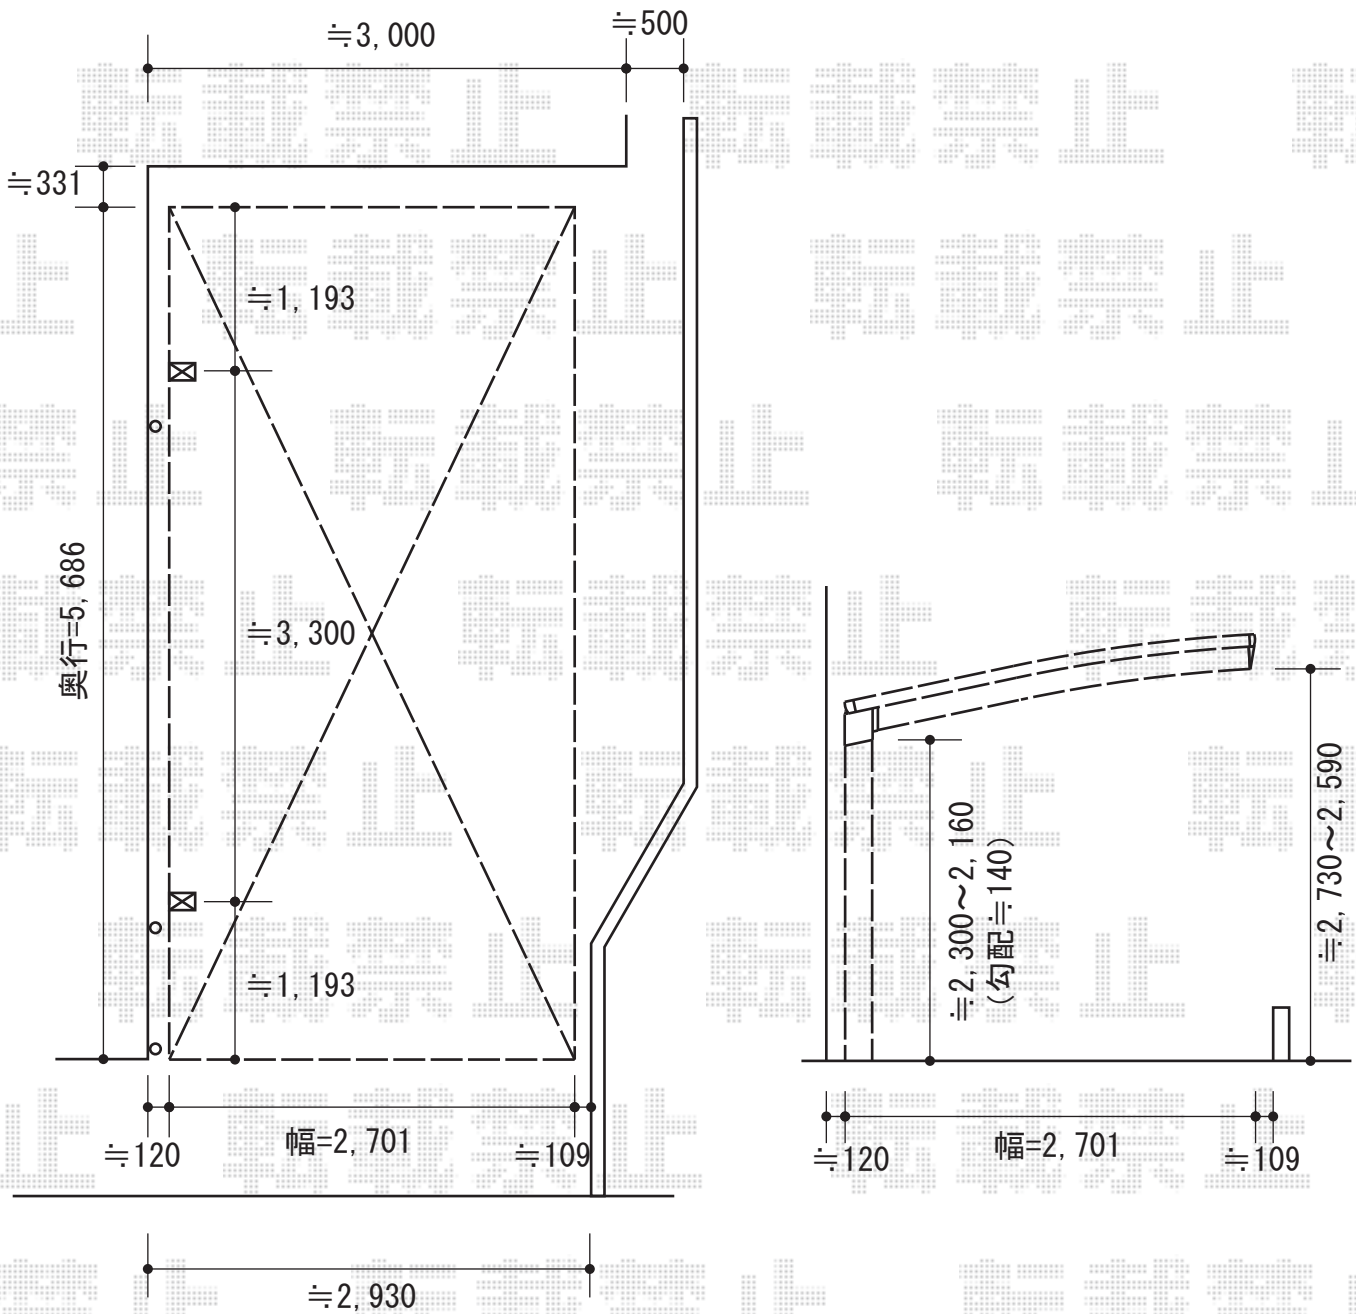

カーブポートシグマIII 積雪～30cm対応

トステム カーブポートシグマIII 積雪～20cm対応  
 幅=2,701mm  
 奥行=5,686mm  
 色：オータムブラウン  
 屋根材：ポリカーボネート（ブラウン）  
 柱仕様：ロング柱23仕様（有効高 約2,300mm）

現場状況や作図制限により概略図の内容と多少の違いが生じることがございます。  
 施工時は、現場優先とさせて頂きたく思いますので、お立会い頂き、  
 最終のご指示のほど、何卒、宜しくお願い致します。