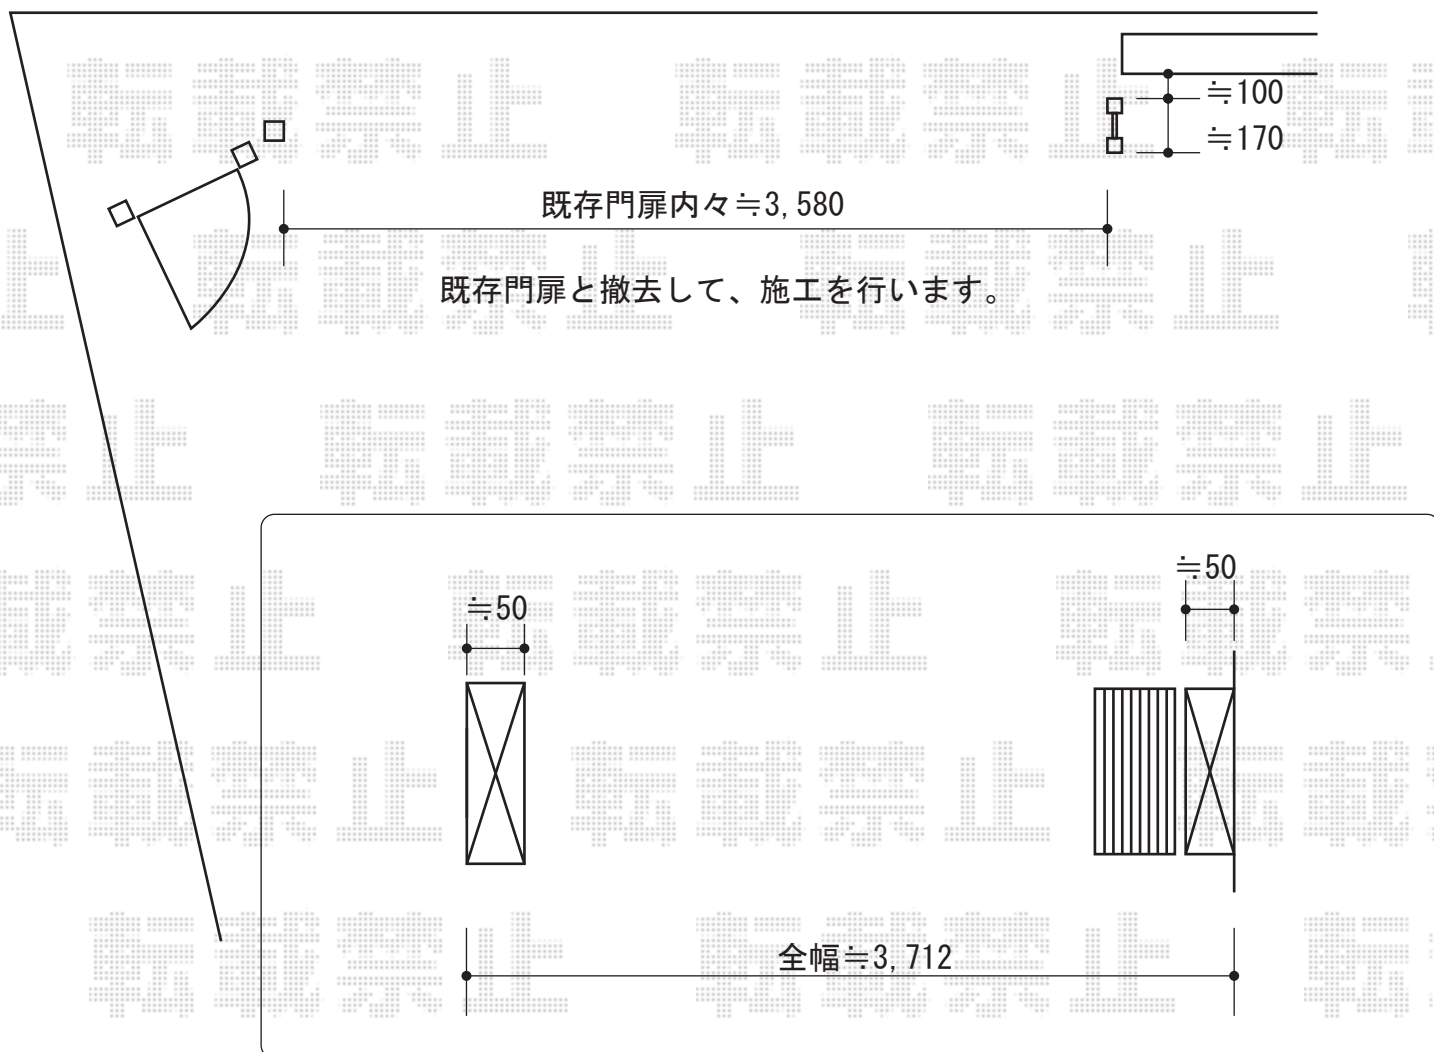

トリップゲート PC型 ノンレール 片開き

Value Select トリップゲート PC型 ノンレール 片開き
開口幅=3,612mm
全幅=3,712mm
たたみ幅=472mm
高さ=1,200mm
色：ブラック
キャスター数：3
落棒数：2

現場状況や作図制限により概略図の内容と多少の違いが生じることがございます。
施工時は、現場優先とさせて頂きたく思いますので、お立会い頂き、
最終のご指示のほど、何卒、宜しくお願い致します。