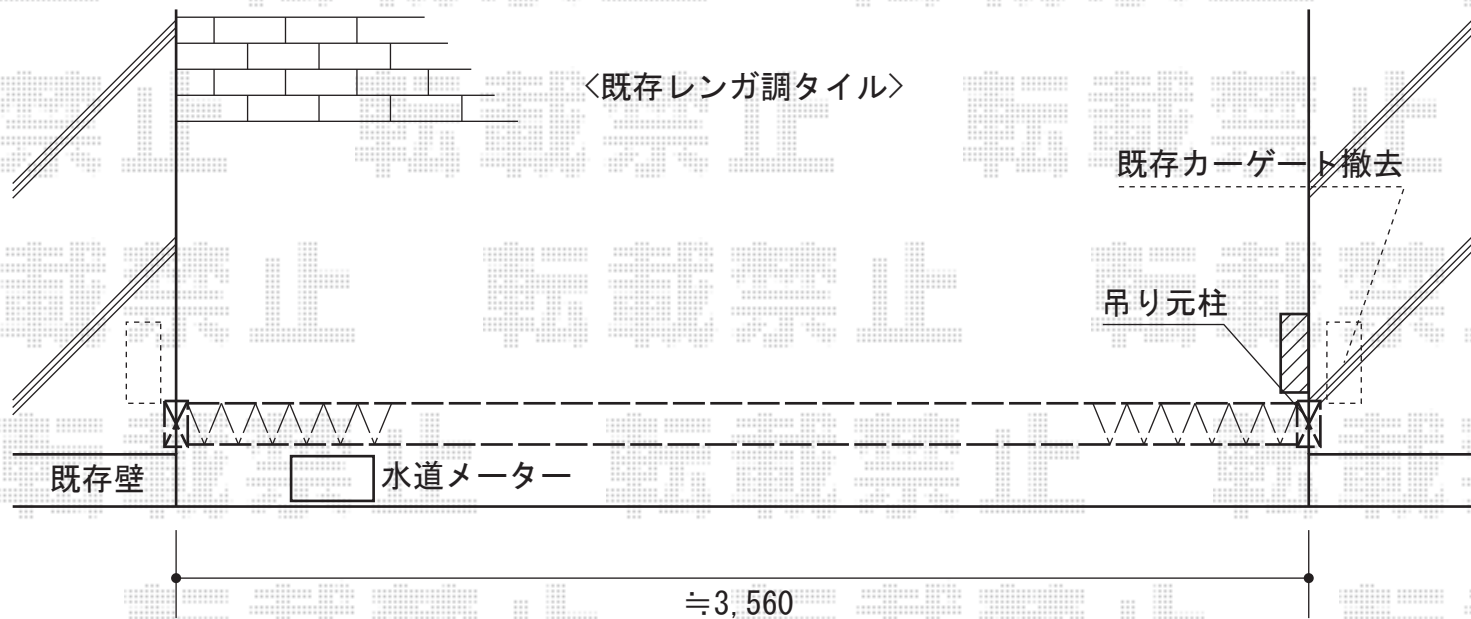

トリップゲートPA型 ノンレールタイプ 片開き

Value Select トリップゲートPA型
ノンレールタイプ 片開き
開口幅=3,472mm
全幅=3,572mm
たたみ幅=371mm
高さ=mm
色：ブラック
キャスター数：2個
落棒数：2本

現場状況や作図制限により概略図の内容と多少の違いが生じることがございます。
施工時は、現場優先とさせて頂きたく思いますので、お立会い頂き、
最終のご指示のほど、何卒、宜しくお願い致します。