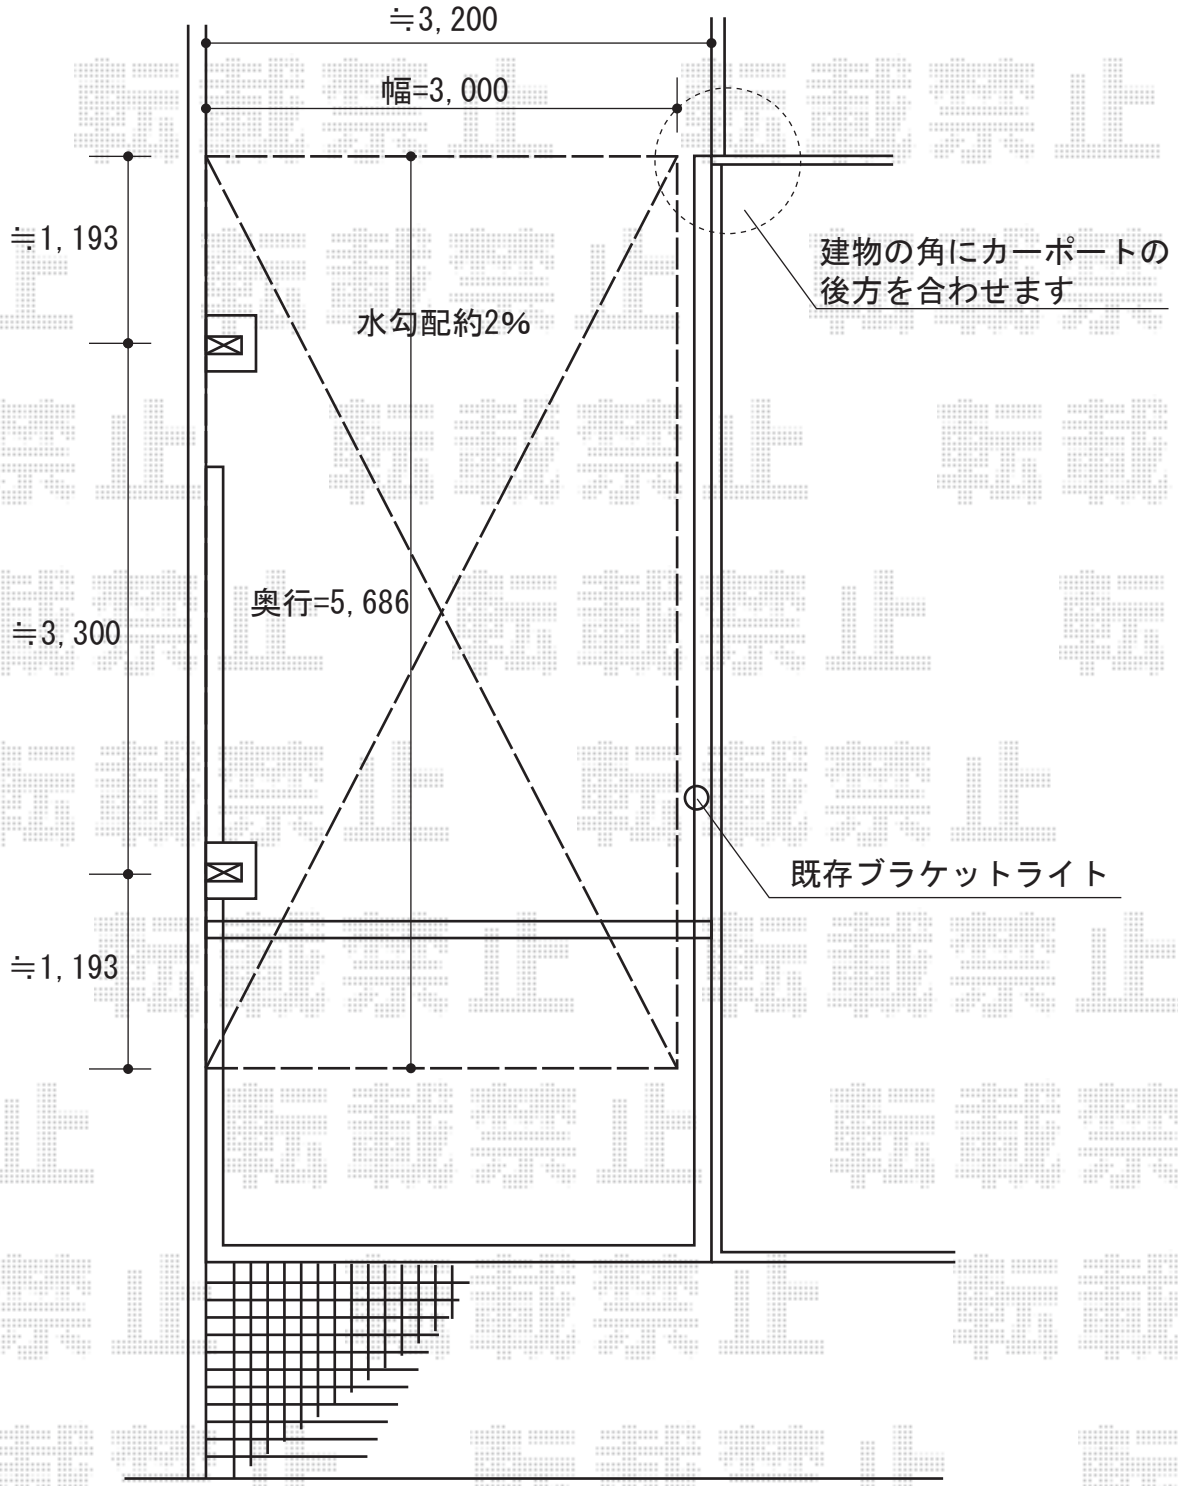

# カーブポートシグマⅢ 積雪～30cm対応

トステム カーブポートシグマⅢ 積雪～30cm対応

幅=3,000mm

奥行=5,686mm

色：オータムブラウン

屋根材：ポリカーボネート（クリアマット/すりガラス調）

柱仕様：ロング柱23仕様（有効高 約2,300mm）

現場状況や作図制限により概略図の内容と多少の違いが生じることがございます。  
施工時は、現場優先とさせて頂きたく思いますので、お立会い頂き、  
最終のご指示のほど、何卒、宜しくお願い致します。