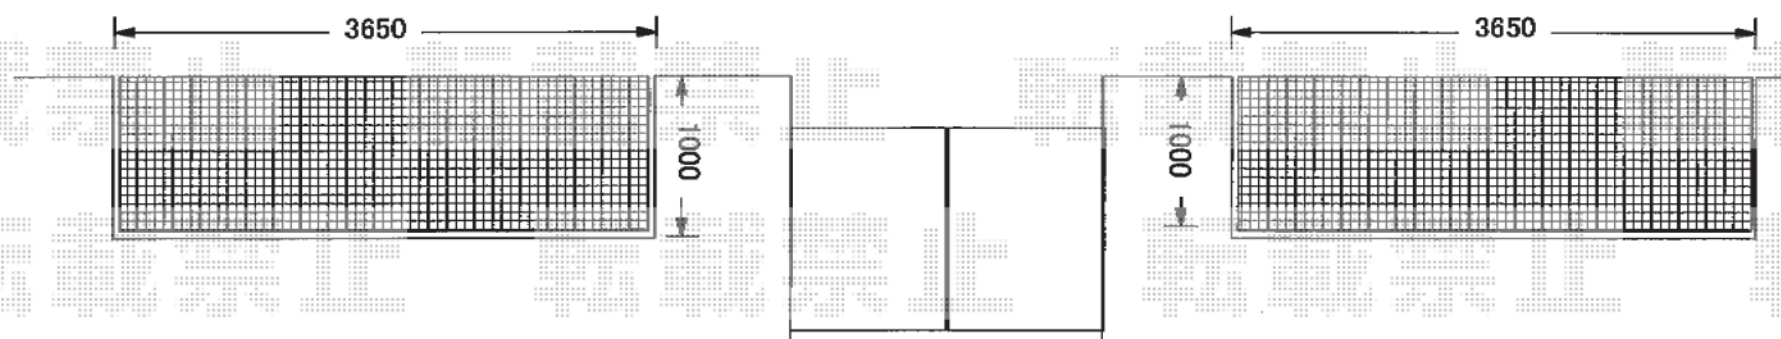

FCS-61フェンス

Value Select FCS-61フェンス
本体1枚(W×H)=(1,990mm×1,000mm)×4枚
支柱:T100×6本
端部キャップ:2セット
色:ダークブラウン

現場状況や作図制限により概略図の内容と多少の違いが生じることがございます。
施工時は、現場優先とさせて頂きたく思いますので、お立会い頂き、
最終のご指示のほど、何卒、宜しくお願い致します。

EX-SHOP
HTTP://WWW.EX-SHOP.NET
担当:大辻・永田